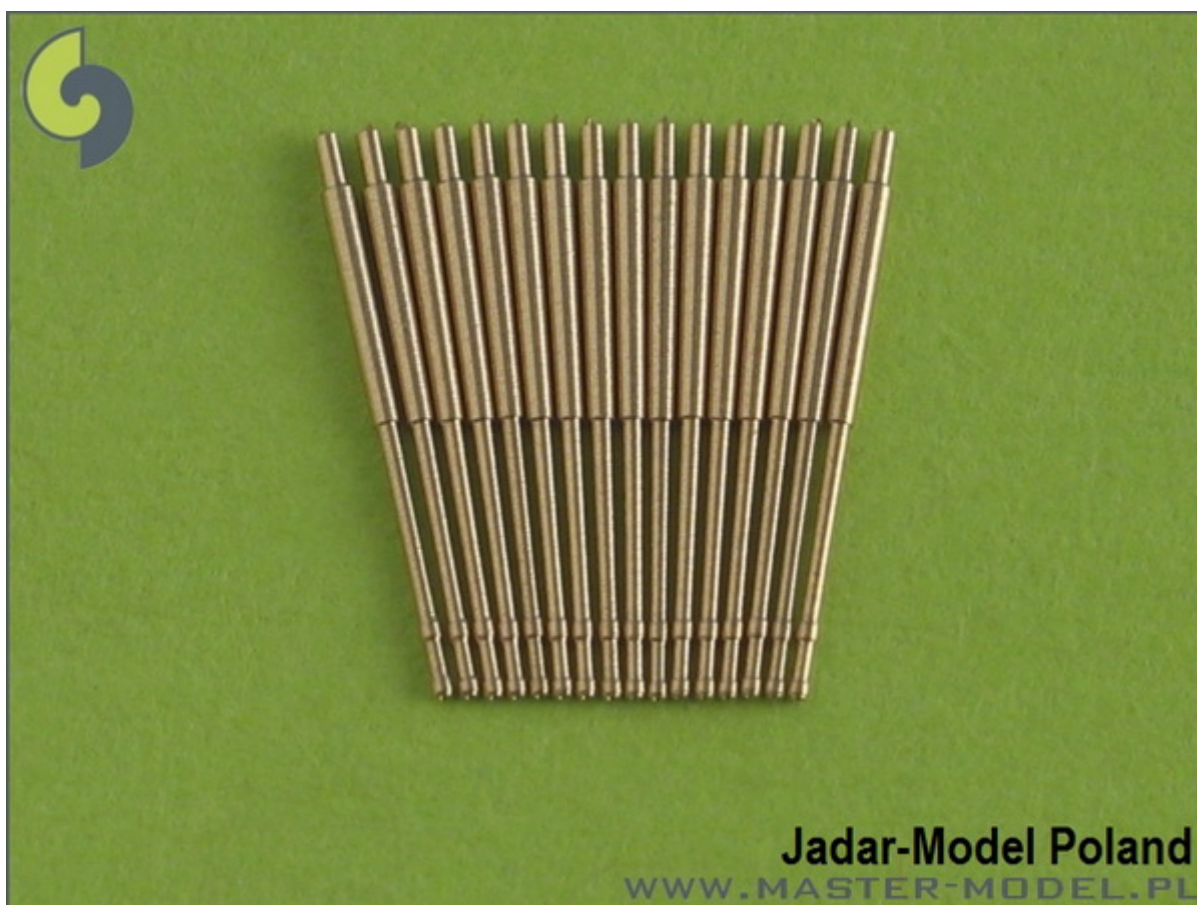

Cena :

24,00 PLN

Producent : **MASTER**

Dostępność : **Na zamówienie (Oczekiwanie: 7~14 dni)**

Stan magazynowy : **bardzo wysoki**

Średnia ocena : **brak recenzji**

Master SM-700-003 1/700 Lufy niemieckich dział 10,5cm (4.1in) SKC/33 - typ wczesny (16 szt.) - standardowe ciężkie działa p.lot.

Wysokiej jakości toczone, metalowe elementy do modeli okrętów w skali 1/700.

Uwaga: staramy się mieć wszystkie wyroby firmy MASTER dostępne w naszym magazynie "od ręki". Jednak w związku z dużym zainteresowaniem tymi produktami zaznaczamy je jako dostępne w ciągu 3 dni.

Producent: **MASTER** (Polska)