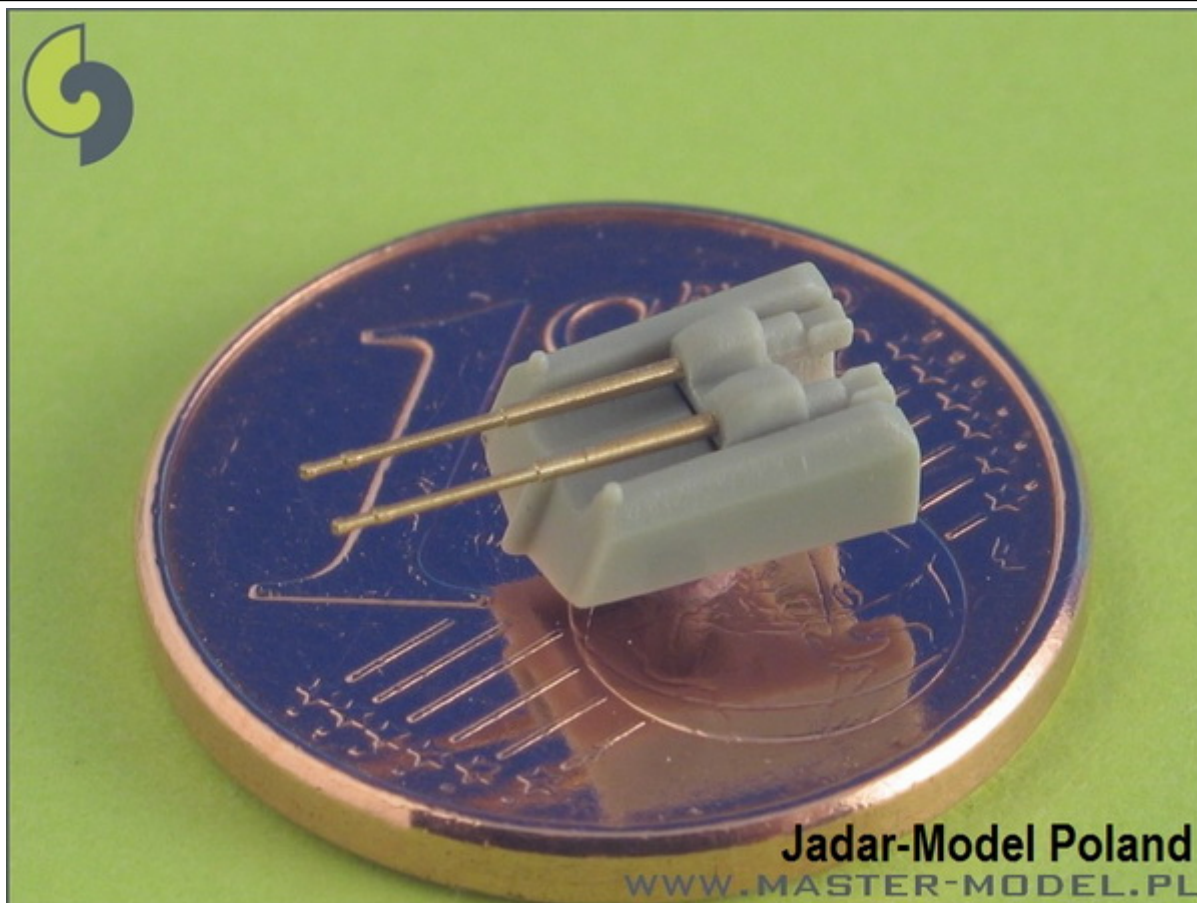

Ważne informacje:

Prosimy o dokładne zapoznanie się z zasadami działania naszego sklepu. To bardzo ważne i pozwoli na uniknięcie nieporozumień związanych z koniecznością oczekiwania na przesyłkę. Wszystkie zamówienia realizujemy w kolejności zgłoszeń. Wybranie "przesyłka priorytetowa" jako sposobu wysyłki nie oznacza, że paczka zostanie wysłana na drugi dzień. To tylko rodzaj usługi pocztowej.

Firma Jadar-Model jest właścicielem dwóch sklepów. Jeden z nich to sklep internetowy, drugi zaś jest prawdziwy i mieści się w Warszawie, stolicy Polski. Te same modele i akcesoria oferowane w sklepie internetowym sprzedawane są w jednocześnie w obu sklepach. Ponieważ nasza oferta jest bardzo duża nie mamy magazynu z wielką ilością tych samych przedmiotów. Może zdarzyć się, że model, który chcesz kupić został sprzedany w drugim sklepie. Wtedy zostaniesz powiadomiony emailem, że realizacja Twojego zamówienia będzie dłuższa, ponieważ musimy uzupełnić magazyn i czekamy na dostawę od producenta. Prosimy o cierpliwość i wyrozumiałość.

Salon Modelarski Jadar-Model

Ul. Jagiellońska 58, 03-468 Warszawa (przy Pl.Hallera)

tel.(0 22) 403-34-30 (w sprawie zamówień prosimy dzwonić: (0 22) 620-05-39)

Tutaj jesteśmy - kliknij poniższy link:

[Warszawa, Jagiellońska 58](#)

sklep jest czynny w godz.:

pon.-pt. 11.00 19.00

sobota 10.00 14.00