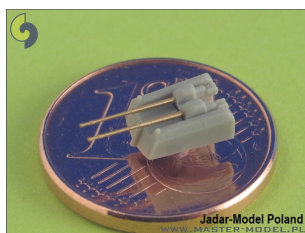

Master SM-700-003 1/700 Lufy niemieckich dział 10,5cm (4.1in) SKC/33 - typ wczesny

Cena :

24,00 PLN

Producent : **MASTER**

Dostępność : **Na zamówienie (Oczekiwanie: 7~14 dni)**

Stan magazynowy : **bardzo wysoki**

Średnia ocena : **brak recenzji**

Master SM-700-003 1/700 Lufy niemieckich dział 10,5cm (4.1in) SKC/33 - typ wczesny (16 szt.) - standardowe ciężkie działa p.lot.

Wysokiej jakości toczone, metalowe elementy do modeli okrętów w skali 1/700.