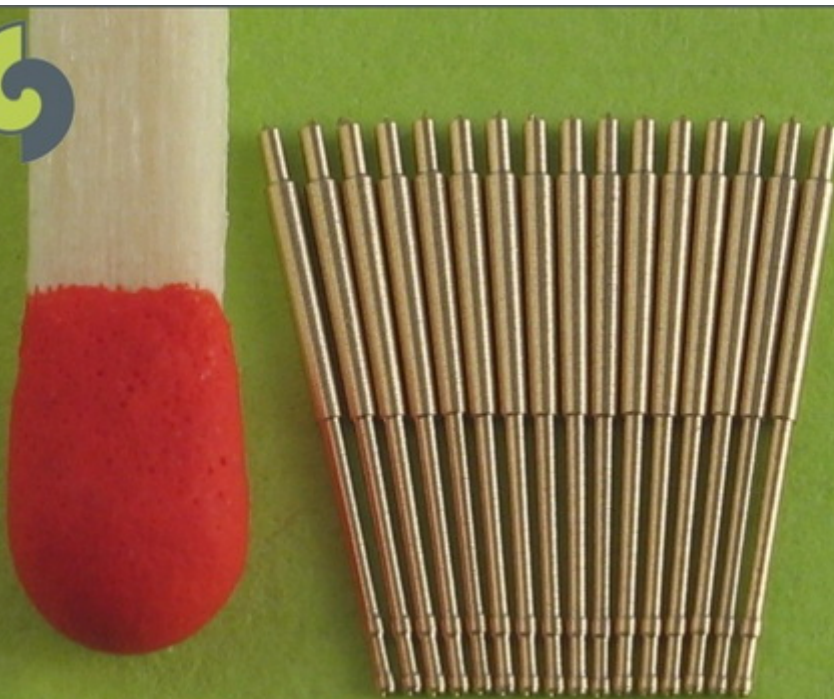

Jadar-Model Poland
WWW.MASTER-MODEL.PL