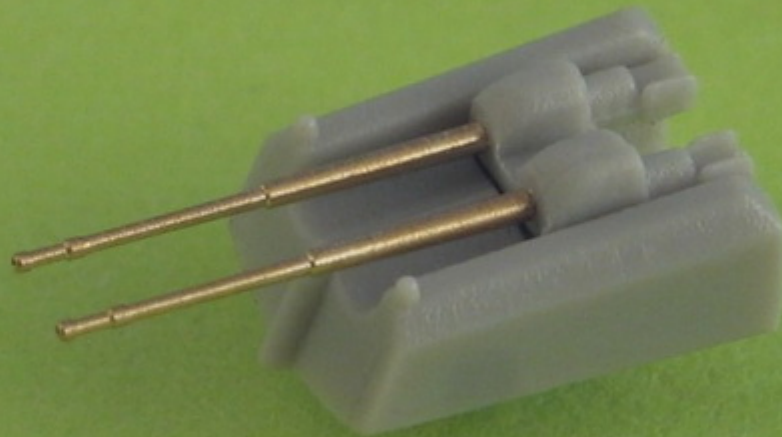

Jadar-Model Poland
WWW.MASTER-MODEL.PL

Jadar-Model Poland
WWW.MASTER-MODEL.PL