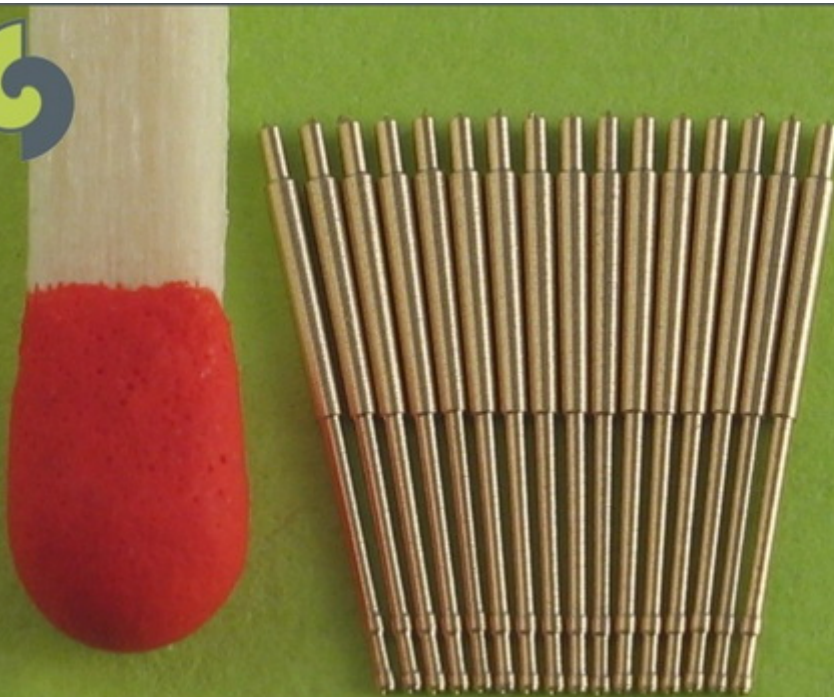

Jadar-Model Poland
WWW.MASTER-MODEL.PL