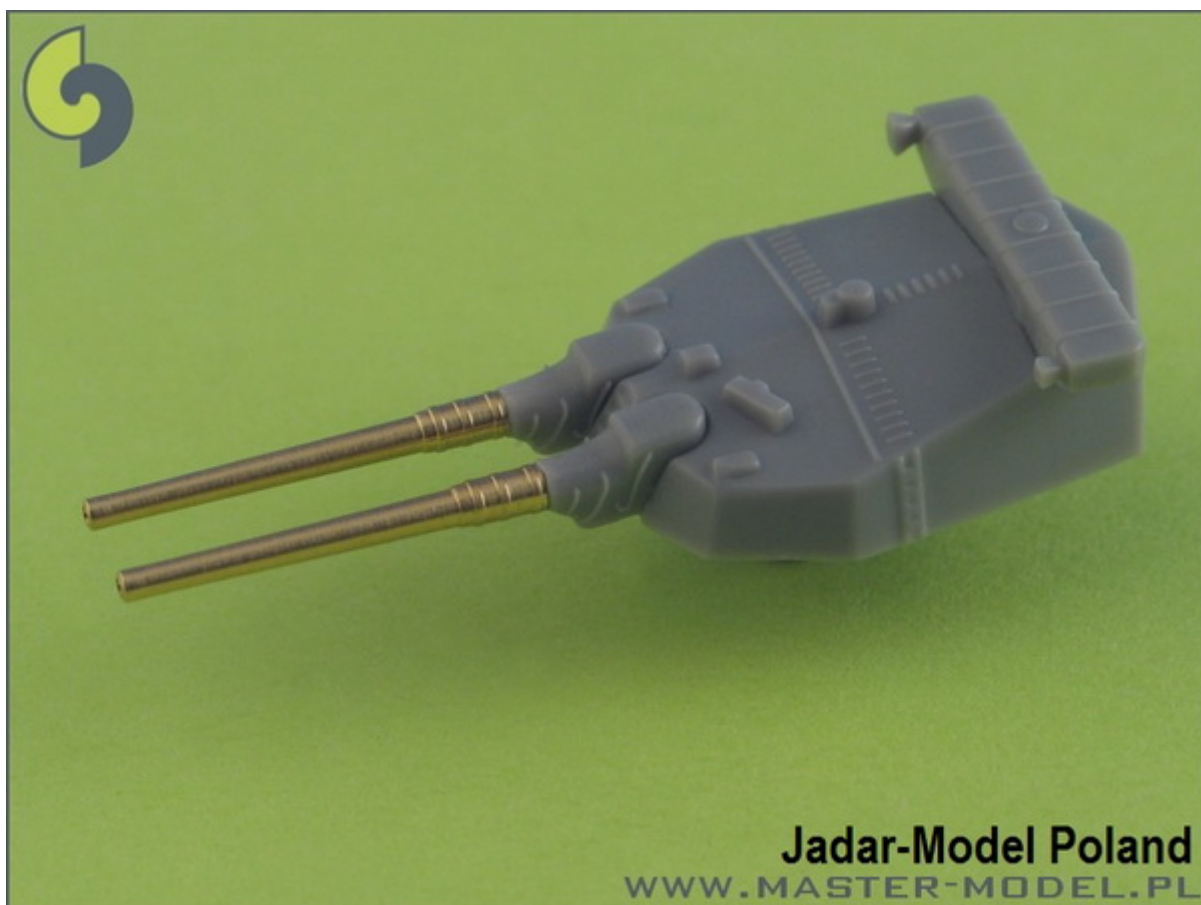

Ważne informacje:

Prosimy o dokładne zapoznanie się z zasadami działania naszego sklepu. To bardzo ważne i pozwoli na uniknięcie nieporozumień związanych z koniecznością oczekiwania na przesyłkę. Wszystkie zamówienia realizujemy w kolejności zgłoszeń. Wybranie "przesyłka priorytetowa" jako sposobu wysyłki nie oznacza, że paczka zostanie wysłana na drugi dzień. To tylko rodzaj usługi pocztowej.

Firma Jadar-Model jest właścicielem dwóch sklepów. Jeden z nich to sklep internetowy, drugi zaś jest prawdziwy i mieści się w Warszawie, stolicy Polski. Te same modele i akcesoria oferowane w sklepie internetowym sprzedawane są w jednocześnie w obu sklepach. Ponieważ nasza oferta jest bardzo duża nie mamy magazynu z wielką ilością tych samych przedmiotów. Może zdarzyć się, że model, który chcesz kupić został sprzedany w drugim sklepie. Wtedy zostaniesz powiadomiony emailem, że realizacja Twojego zamówienia będzie dłuższa, ponieważ musimy uzupełnić magazyn i czekamy na dostawę od producenta. Prosimy o cierpliwość i wyrozumiałość.