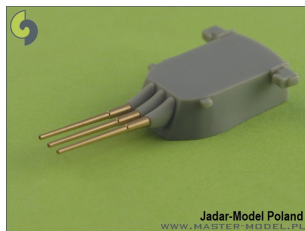

**Master SM-700-016 1/700 Lufy amerykańskich dział 8in/55 (20.3 cm) Mark 12****Cena :****24,00 PLN**Producent : **MASTER**Dostępność : **Na zamówienie (Oczekiwanie: 7~14 dni)**Stan magazynowy : **bardzo wysoki**Średnia ocena : **brak recenzji**

Jadar-Model Poland

WWW.MASTER-MODEL.PL

**Master SM-700-016 1/700 Lufy amerykańskich dział 8in/55 (20.3 cm) Mark 12 (9 szt.) - późne krążowniki typu New Orleans i inne amerykańskie krążowniki**

Wysokiej jakości toczone, metalowe elementy do modeli okrętów w skali 1/700.