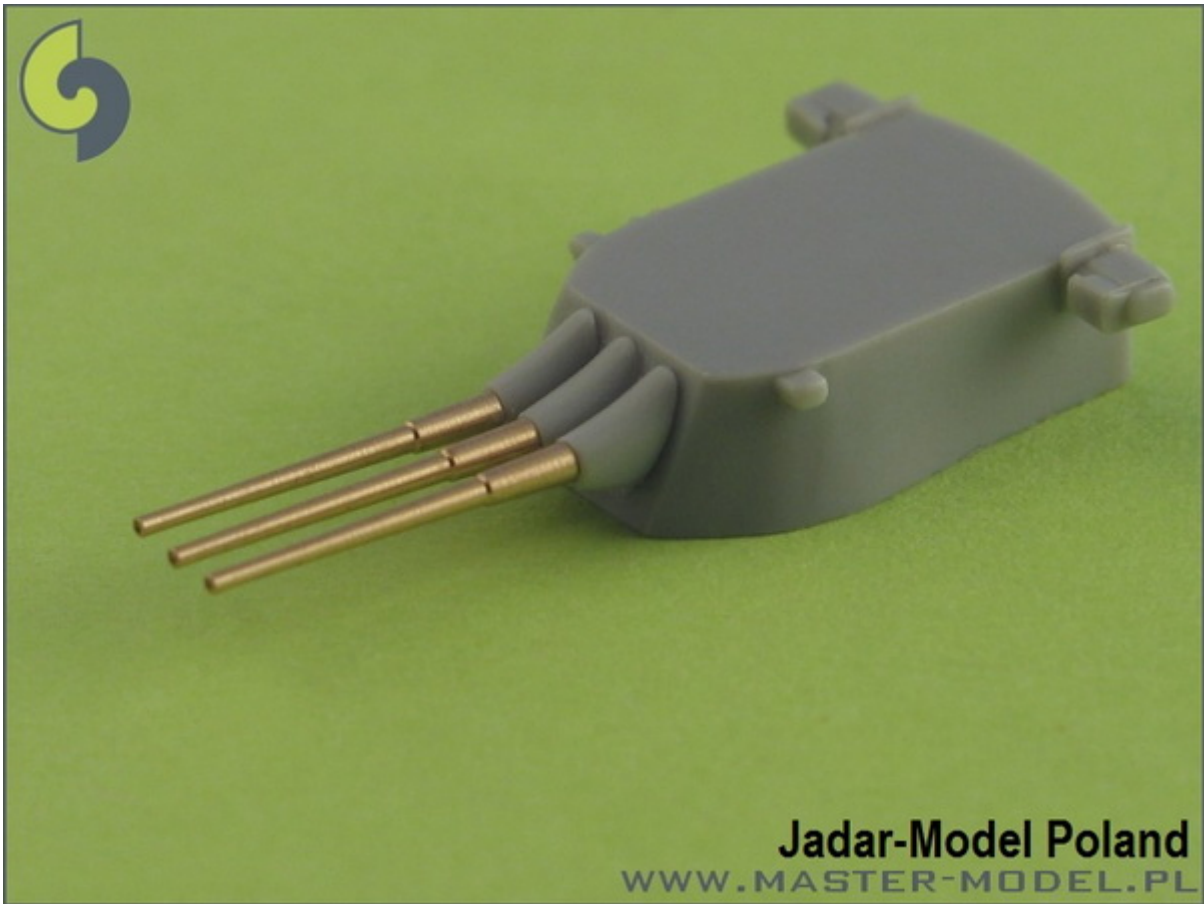

Ważne informacje:

Prosimy o dokładne zapoznanie się z zasadami działania naszego sklepu. To bardzo ważne i pozwoli na uniknięcie nieporozumień związanych z koniecznością oczekiwania na przesyłkę. Wszystkie zamówienia realizujemy w kolejności zgłoszeń. Wybranie "przesyłka priorytetowa" jako sposobu wysyłki nie oznacza, że paczka zostanie wysłana na drugi dzień. To tylko rodzaj usługi pocztowej.

Firma Jadar-Model jest właścicielem dwóch sklepów. Jeden z nich to sklep internetowy, drugi zaś jest prawdziwy i mieści się w Warszawie, stolicy Polski. Te same modele i akcesoria oferowane w sklepie internetowym sprzedawane są w jednocześnie w obu sklepach. Ponieważ nasza oferta jest bardzo duża nie mamy magazynu z wielką ilością tych samych przedmiotów. Może zdarzyć się, że model, który chcesz kupić został sprzedany w drugim sklepie. Wtedy zostaniesz powiadomiony emailem, że realizacja Twojego zamówienia będzie dłuższa, ponieważ musimy uzupełnić magazyn i czekamy na dostawę od producenta. Prosimy o cierpliwość i wyrozumiałość.

Salon Modelarski Jadar-Model

Ul. Jagiellońska 58, 03-468 Warszawa (przy Pl.Hallera)
tel.(0 22) 403-34-30 (w sprawie zamówień prosimy dzwonić: (0 22) 620-05-39)

Tutaj jesteśmy - kliknij poniższy link:
[Warszawa, Jagiellońska 58](#)

sklep jest czynny w godz.:
pon.-pt. 11.00 19.00
sobota 10.00 14.00