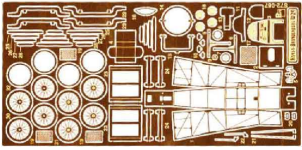

**Part S72-087 1/72 Hansa Brandenburg W.29 (Toko)****Cena :****49,00 PLN**Producent : **Part (Poland)**Dostępność : **Jest**Stan magazynowy : **bardzo wysoki**Średnia ocena : **brak recenzji**

Part S72087 - Hansa Brandenburg W.29.

Elementy fototrawione do modeli Toko.

Skala 1/72.