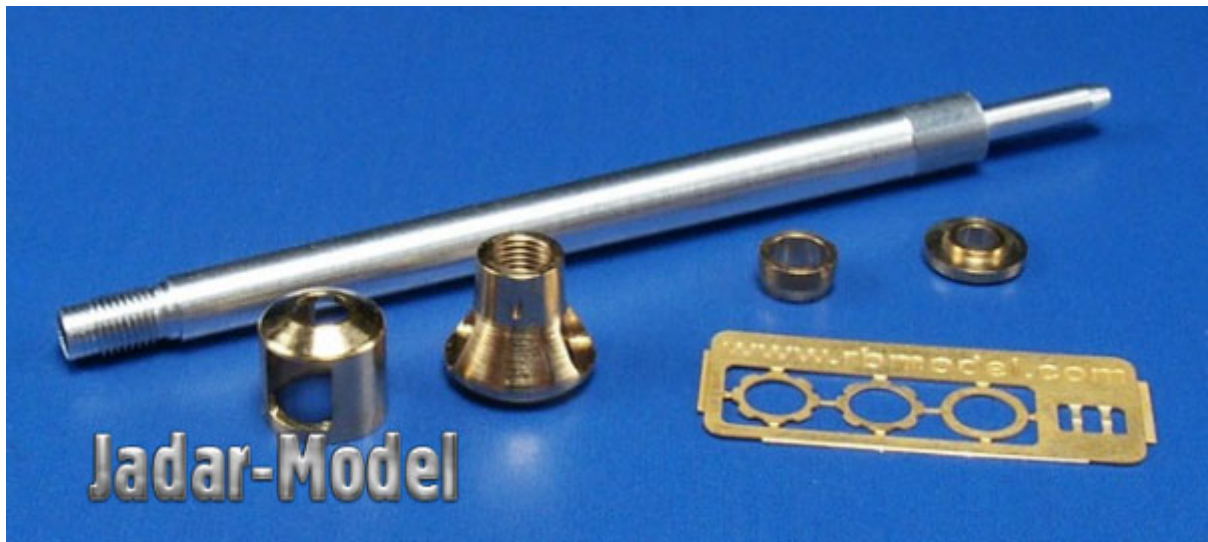

RB Model 35B30 1/35 7.5cm KwK 40 L/43 for Pz.Kpfw. IV Ausf. G**Cena :****30,00 PLN**Producent : **RB Model**Dostępność : **Jest**Stan magazynowy : **poniżej średniego**Średnia ocena : **brak recenzji****RB Model 35B30 1/35 7.5cm KwK 40 L/43. Metalowa lufa do Pz.Kpfw. IV Ausf. G**

Wysokiej jakości metalowa lufa do modeli broni panczernej w skali 1/35.

Producent: **RB Model** (Polska)

Jadar-Model