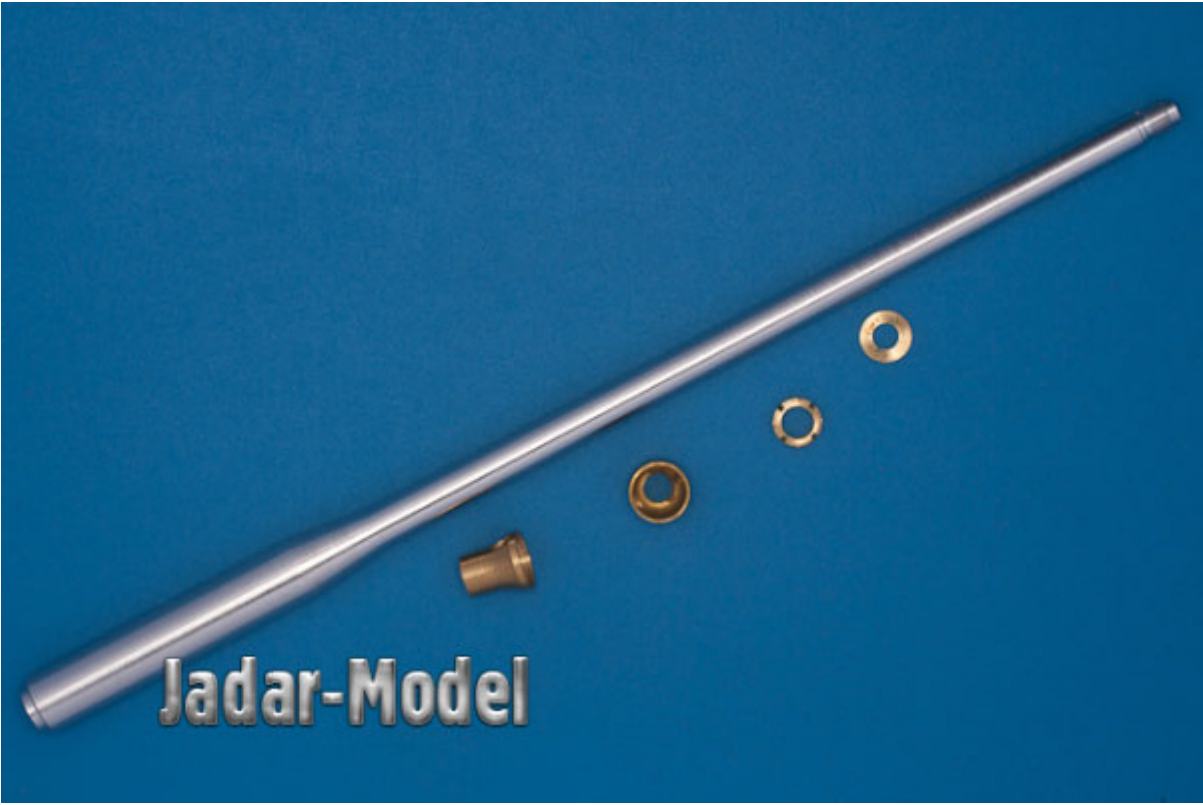

RB Model 35B118 1/35 17pdr 76,2mm L/55, Barrel for SP Gun Archer**Cena :****30,00 PLN**Producent : **RB Model**Dostępność : **Jest**Stan magazynowy : **niski**Średnia ocena : **brak recenzji****RB Model 35B118 1/35 17pdr 76,2mm L/55, Lufa do Archer**

Wysokiej jakości metalowa lufa do modeli broni panczernej w skali 1/35.

Producent: **RB Model** (Polska)

Jadar-Model
