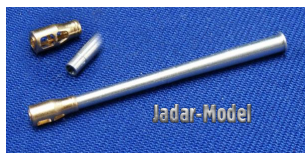

**RB Model 72B42 1/72 10.5cm L/28 for SdKfz 124 "Wespe", 10.5 cm leFH 18****Cena :****14,00 PLN**Producent : **RB Model**Dostępność : **Jest**Stan magazynowy : **niski**Średnia ocena : **brak recenzji****RB Model 72B42 1/72 10.5cm L/28 do SdKfz 124 "Wespe" oraz 10.5 cm leFH 18**

Wysokiej jakości metalowa lufa działa do modelu broni panczernej w skali 1/72.

Producent: **RB Model** (Polska)