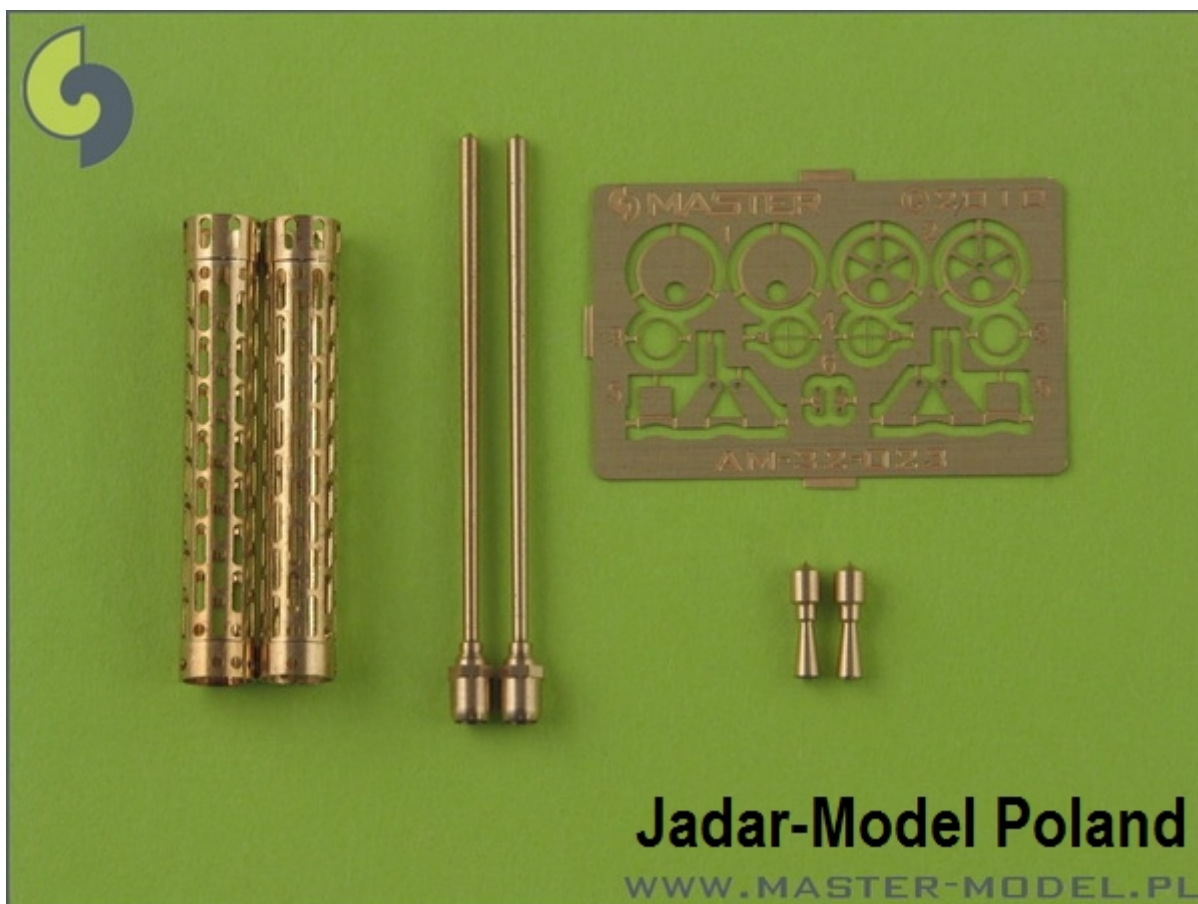

Master AM-32-023 1/32 Lufy do niemieckiego lotniczego km-u z I w. św. Spandau LMG 08/15 (2 szt.)

Wysokiej jakości toczone, metalowe elementy do modeli w skali 1/32.

Uwaga: staramy się mieć wszystkie wyroby firmy MASTER dostępne w naszym magazynie "od ręki". Jednak w związku z dużym zainteresowaniem tymi produktami zaznaczamy je jako dostępne w ciągu 3 dni.

Producent: **MASTER** (Polska)