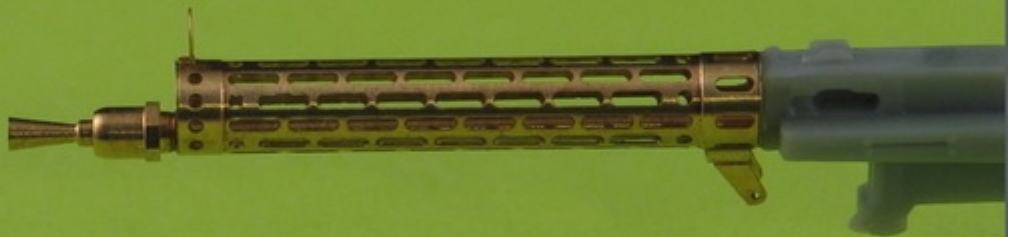

Jadar-Model Poland

WWW.MASTER-MODEL.PL