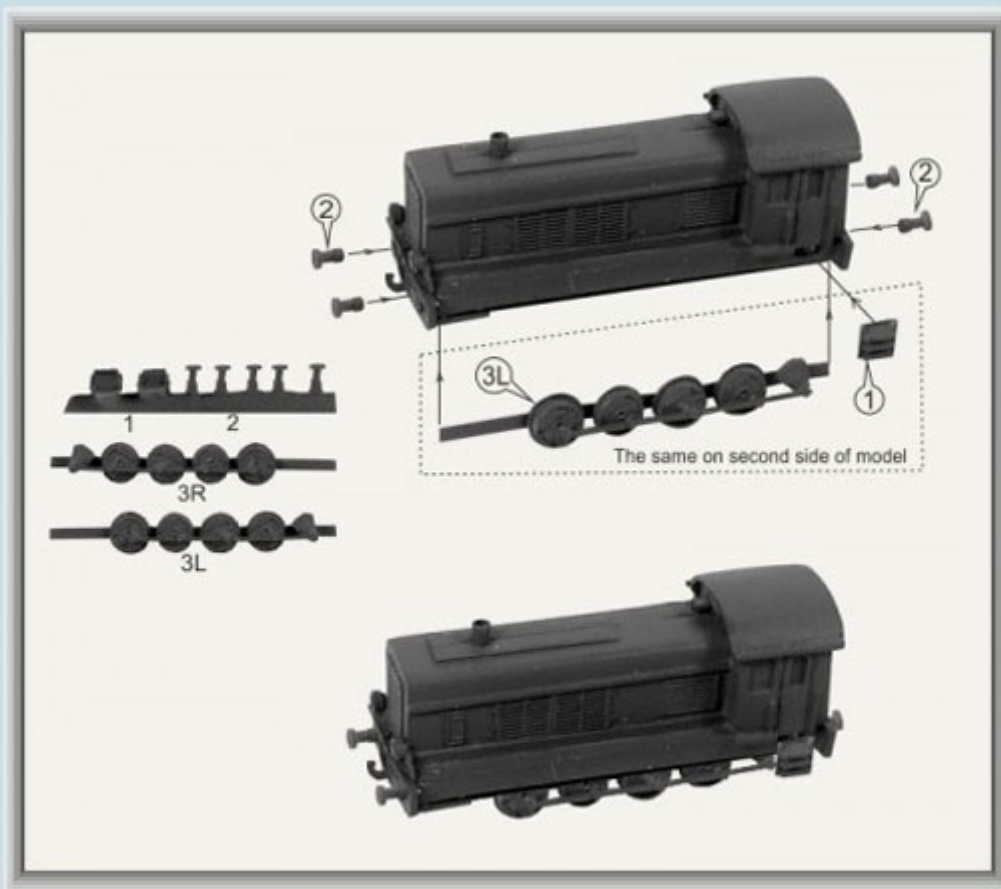

GERMAN DIESEL LOCOMOTIVE WR 550 D 14

1 to a pack

NIKO
MODEL

ZW 3514G
1:350

Ważne informacje:

- Całkowita cena niniejszego przedmiotu wraz z kosztami przesyłki będzie widoczna po "wrzuceniu" go do koszyka.
- Zamówione towary wysyłamy w ciągu 3 dni. Wyjątkiem są przedmioty, gdzie w oknie "Dostępność" jest podany termin oznaczający, że towar będzie sprowadzony na indywidualne zamówienie klienta. Jeśli zamówione zostaną przedmioty dostępne "od ręki" oraz te "na zamówienie" termin wysyłki ulegnie zmianie o czas potrzebny na sprowadzenie towaru.
- Wszystkie dostępne w naszym sklepie formy płatności są widoczne w regulaminie sklepu oraz po przejściu do koszyka.