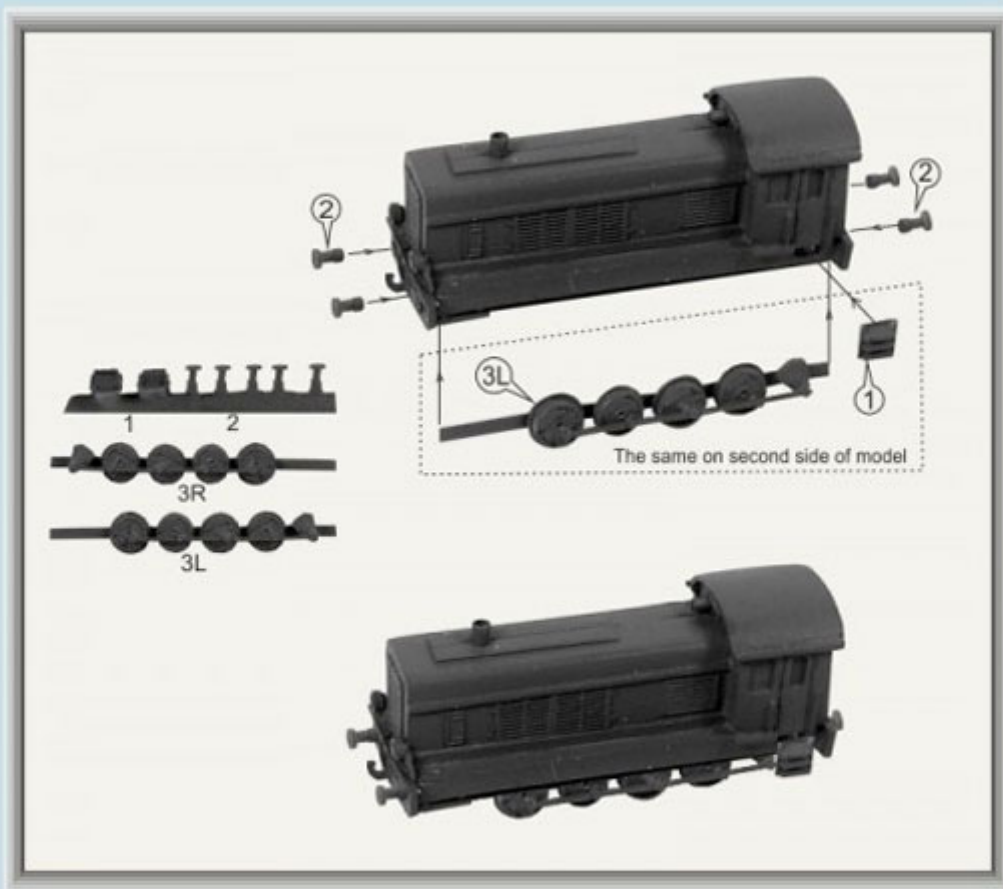

GERMAN DIESEL LOCOMOTIVE WR 550 D 14

1 to a pack

NIKO
MODEL

ZW 3514G
1:350

Ważne informacje:

- Całkowita cena niniejszego przedmiotu wraz z kosztami przesyłki będzie widoczna po "wrzuceniu" go do koszyka.
- Zamówione towary wysyłamy w ciągu 3 dni. Wyjątkiem są przedmioty, gdzie w oknie "Dostępność" jest podany termin oznaczający, że towar będzie sprowadzony na indywidualne zamówienie klienta. Jeśli zamówione zostaną przedmioty dostępne "od ręki" oraz te "na zamówienie" termin wysyłki ulegnie zmianie o czas potrzebny na sprowadzenie towaru.
- Wszystkie dostępne w naszym sklepie formy płatności są widoczne w regulaminie sklepu oraz po przejściu do koszyka.