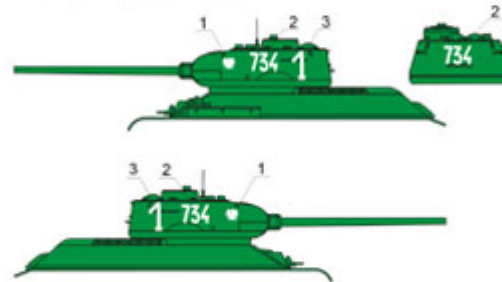

F T-34/85 produkcji powojennej. Lata 60-te
T-34/85 postwar production. The sixties.

H GAZ-67. Lata 50-te.
GAZ-67. The fifties.