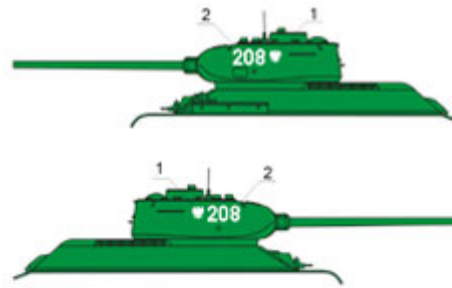

B T-34/85 produkcji powojennej. Lata 60-te.
T-34/85 postwar production. The sixties.