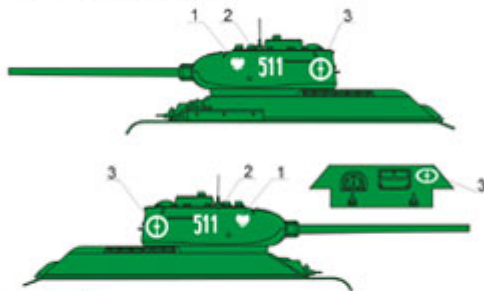

C T-34/85 produkcji powojennej. Lata 50-te.
T-34/85 postwar production. The fifties.

E IS-2m. Lata 50-te.
IS-2m. The fifties.