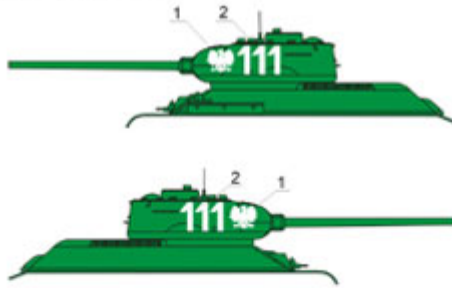

ToRo 48D06 1/48 Wojsko Polskie 1945-65 cz.1

Cena :

27,00 PLN

Producent : **Toro-Model**

Dostępność : **Na zamówienie (Oczekiwanie: 7~14 dni)**

Stan magazynowy : **bardzo wysoki**

Średnia ocena : **brak recenzji**

ToRo 48D06 1/48 Wojsko Polskie 1945-65 cz.1

Wysokiej jakości "wodna" kalkomania do modeli broni panczernej w skali 1/48

Producent: **ToRo Model** (Polska)

A T-34/85 model 1944. Lata 50-te.
T-34/85 model 1944. The fifties.