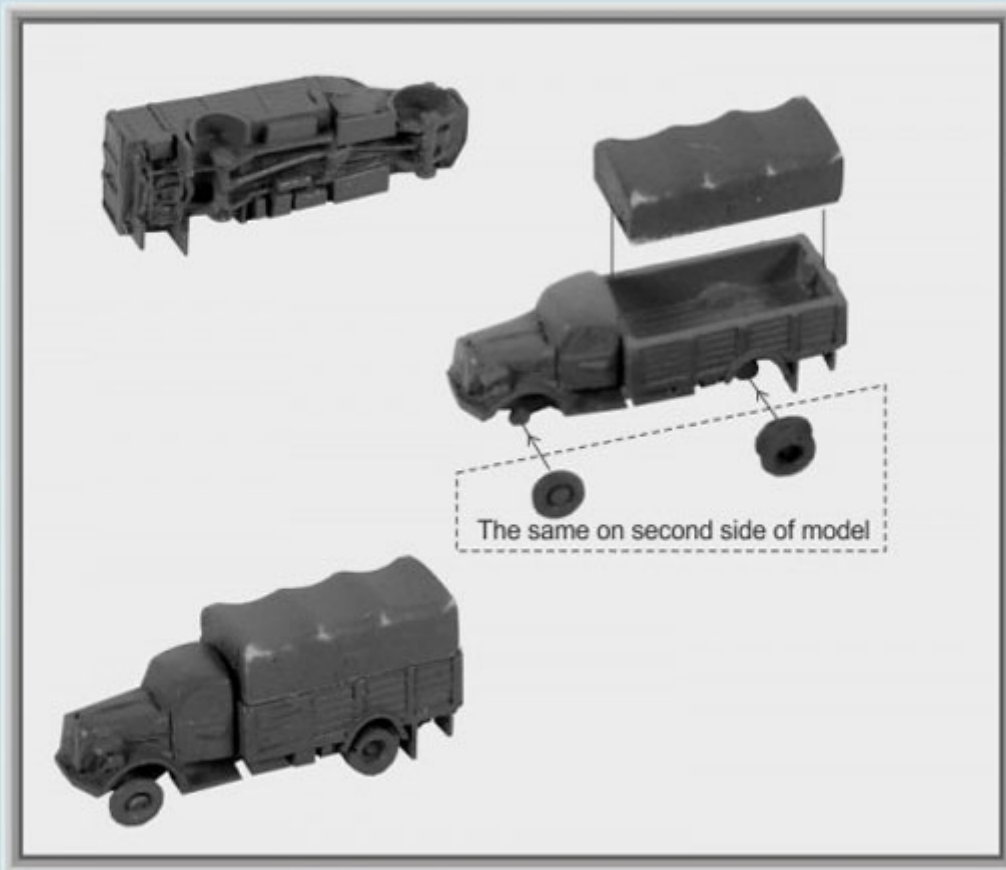

Niko Model ZW3512 1/350 Opel Blitz Cargo (3 to a pack)

Cena :

17,00 PLN

Producent : **Niko Model**

Dostępność : **Na zamówienie (Oczekiwanie: 3~7 dni)**

Stan magazynowy : **bardzo wysoki**

Średnia ocena : **brak recenzji**

On individual order

Niko Model ZW3512G Opel Blitz Cargo (3 to a pack) 1/350

Wysokiej jakości żywiczne akcesoria uzupełniające do modeli w skali 1/350.

Producent: **Niko Model (Polska)**

Opel Blitz Cargo
3 to a pack