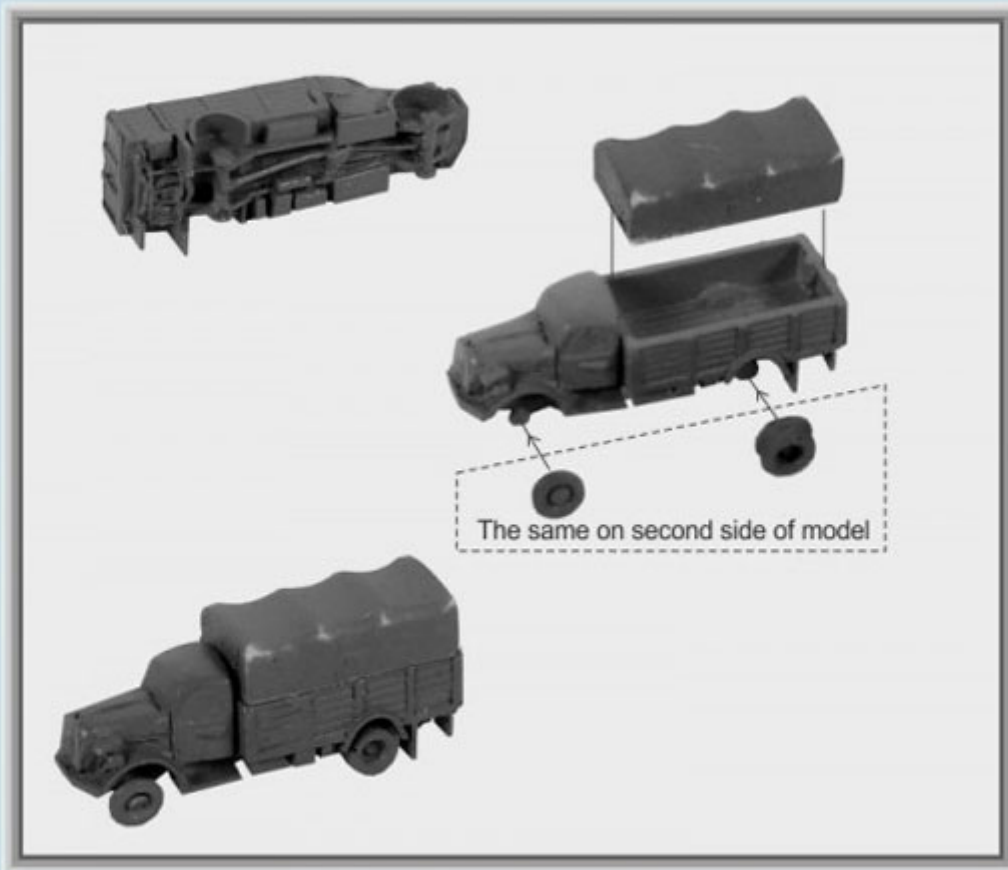

Niko Model ZW3512 1/350 Opel Blitz Cargo (3 to a pack)

Cena :

17,00 PLN

Producent : **Niko Model**

Dostępność : **Na zamówienie (Oczekiwanie: 3~7 dni)**

Stan magazynowy : **bardzo wysoki**

Średnia ocena : **brak recenzji**

On individual order

Niko Model ZW3512G Opel Blitz Cargo (3 to a pack) 1/350

Wysokiej jakości żywiczne akcesoria uzupełniające do modeli w skali 1/350.

Producent: **Niko Model (Polska)**

Opel Blitz Cargo
3 to a pack