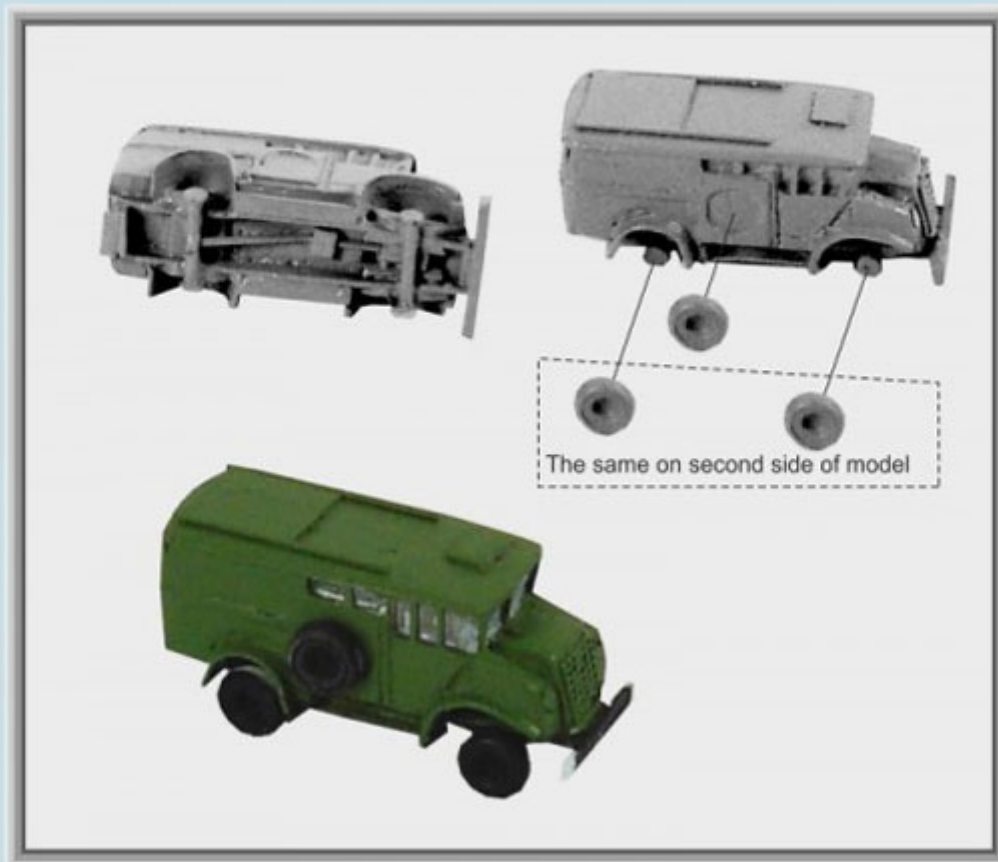

Niko Model ZW3509 1/350 CHEVROLET C8A AMBULANCE (3 to a pack)**Cena :****17,00 PLN**Producent : **Niko Model**Dostępność : **Na zamówienie (Oczekiwanie: 3~7 dni)**Stan magazynowy : **bardzo wysoki**Średnia ocena : **brak recenzji****On individual order****Niko Model ZW3509U CHEVROLET C8A AMBULANCE (3 to a pack) 1/350**

Wysokiej jakości żywiczne akcesoria uzupełniające do modeli w skali 1/350.

Producent: **Niko Model (Polska)**

CHEVROLET C8A AMBULANCE 3 to a pack

NIKO
MODEL

ZW 3509U
1:350

Ważne informacje:

- Całkowita cena niniejszego przedmiotu wraz z kosztami przesyłki będzie widoczna po "wrzuceniu" go do koszyka.
- Zamówione towary wysyłamy w ciągu 3 dni. Wyjątkiem są przedmioty, gdzie w oknie "Dostępność" jest podany termin oznaczający, że towar będzie sprowadzony na indywidualne zamówienie klienta. Jeśli zamówione zostaną przedmioty dostępne "od ręki" oraz te "na zamówienie" termin wysyłki ulegnie zmianie o czas potrzebny na sprowadzenie towaru.
- Wszystkie dostępne w naszym sklepie formy płatności są widoczne w regulaminie sklepu oraz po przejściu do koszyka.