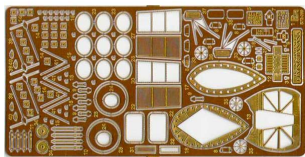

Part S72-099 1/72 H-21C Shawnee (Italeri)

Cena :
49,00 PLN

Producent : **Part (Poland)**

Dostępność : **Jest**

Stan magazynowy : **bardzo wysoki**

Średnia ocena : **brak recenzji**

Part S72099 - H-21C Shawnee.

Elementy fototrawione do modeli firmy Italeri.

Skala 1/72.