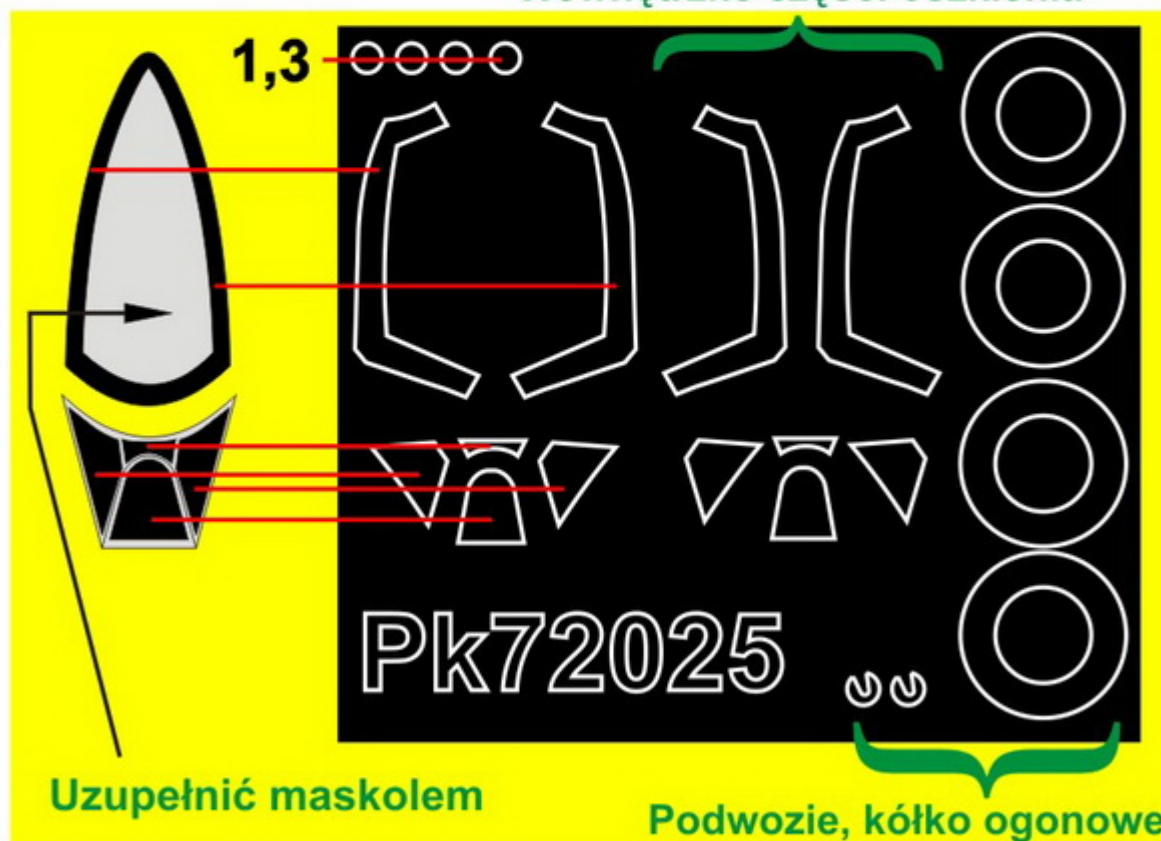

Pk72025

Supermarine
model: Spitfire Mk.22

Pmask

producent: Airfix

skala: 1/72

Zestaw bardzo precyzyjnych masek do malowania wewnętrznej i zewnętrznej części kabiny oraz kół podwozia.

Wewnętrzne części oszklenia

F.H.P. „Paastella” Ilona Dąbrowska
ul. Pogodna 50E/20, 20-337 Lublin tel. 511-585-260
www.pmask.eu e-mail: info@pmask.eu