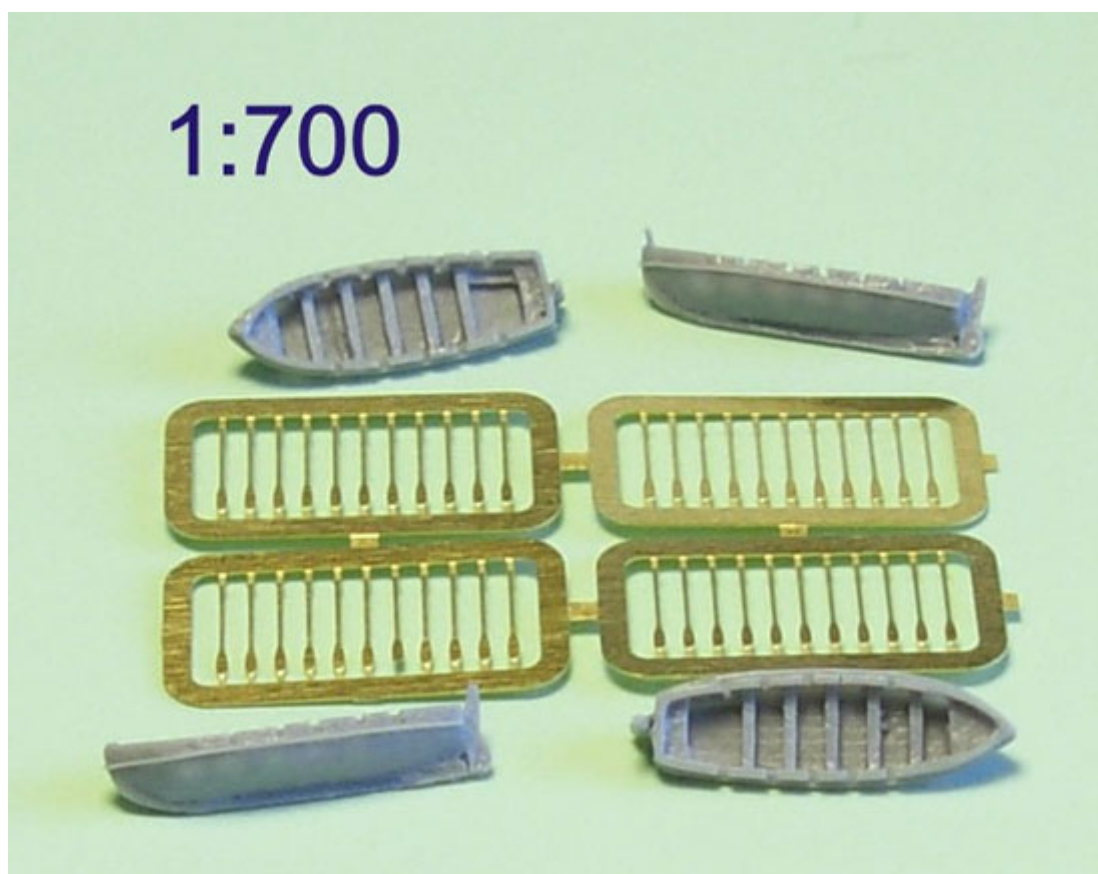

Niko Model ZW7025 1/700 Japanese boat 7m with PE paddles (4 to a pack)**Cena :****15,00 PLN**Producent : **Niko Model**Dostępność : **Na zamówienie (Oczekiwanie: 3~7 dni)**Stan magazynowy : **bardzo wysoki**Średnia ocena : **brak recenzji****Niko Model ZW7025J Japanese boat 7m with PE paddles (4 to a pack) 1/700**

Wysokiej jakości żywiczne akcesoria uzupełniające do modeli w skali 1/700.

Producent: **Niko Model (Polska)****Ważne informacje:**

- Całkowita cena niniejszego przedmiotu wraz z kosztami przesyłki będzie widoczna po "wrzuceniu" go do koszyka.
- Zamówione towary wysyłamy w ciągu 3 dni. Wyjątkiem są przedmioty, gdzie w oknie "Dostępność" jest podany termin oznaczający, że towar będzie sprowadzony na indywidualne zamówienie klienta. Jeśli zamówione zostaną przedmioty dostępne "od ręki" oraz te "na zamówienie" termin wysyłki ulegnie zmianie o czas potrzebny na sprowadzenie towaru.
- Wszystkie dostępne w naszym sklepie formy płatności są widoczne w regulaminie sklepu oraz po przejściu do koszyka.