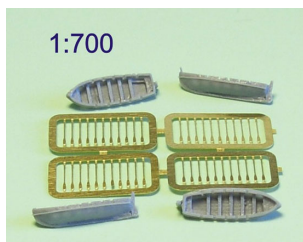

**Niko Model ZW7025 1/700 Japanese boat 7m with PE paddles (4 to a pack)**

1:700

**Cena :****15,00 PLN**Producent : **Niko Model**Dostępność : **Na zamówienie (Oczekiwanie: 3~7 dni)**Stan magazynowy : **bardzo wysoki**Średnia ocena : **brak recenzji****Niko Model ZW7025J Japanese boat 7m with PE paddles (4 to a pack) 1/700**

Wysokiej jakości żywiczne akcesoria uzupełniające do modeli w skali 1/700.

Producent: **Niko Model (Polska)**

1:700

**Ważne informacje:**

- Całkowita cena niniejszego przedmiotu wraz z kosztami przesyłki będzie widoczna po "wrzuceniu" go do koszyka.
- Zamówione towary wysyłamy w ciągu 3 dni. Wyjątkiem są przedmioty, gdzie w oknie "Dostępność" jest podany termin oznaczający, że towar będzie sprowadzony na indywidualne zamówienie klienta. Jeśli zamówione zostaną przedmioty dostępne "od ręki" oraz te "na zamówienie" termin wysyłki ulegnie zmianie o czas potrzebny na sprowadzenie towaru.
- Wszystkie dostępne w naszym sklepie formy płatności są widoczne w regulaminie sklepu oraz po przejściu do koszyka.