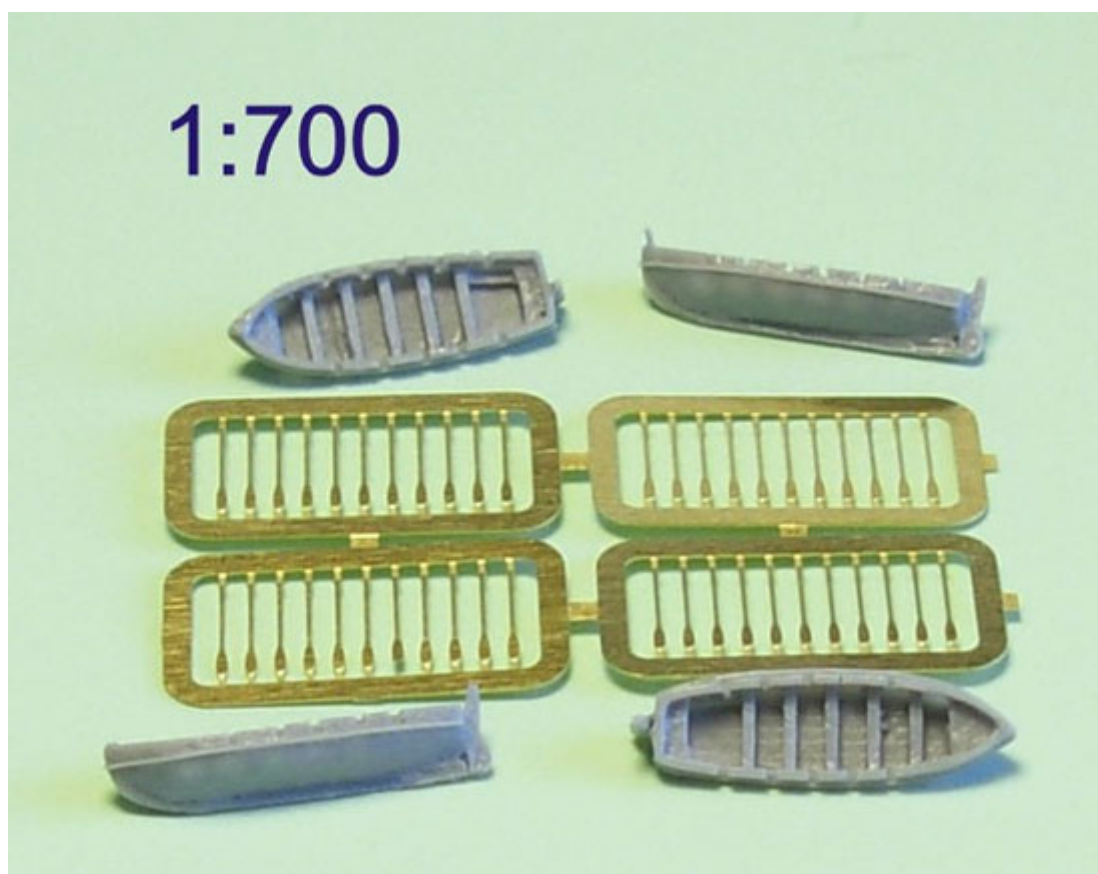

**Niko Model ZW7025 1/700 Japanese boat 7m with PE paddles (4 to a pack)**

1:700

**Cena :****15,00 PLN**Producent : **Niko Model**Dostępność : **Na zamówienie (Oczekiwanie: 3~7 dni)**Stan magazynowy : **bardzo wysoki**Średnia ocena : **brak recenzji****Niko Model ZW7025J Japanese boat 7m with PE paddles (4 to a pack) 1/700**

Wysokiej jakości żywiczne akcesoria uzupełniające do modeli w skali 1/700.

Producent: **Niko Model (Polska)**

1:700

**Ważne informacje:**

- Całkowita cena niniejszego przedmiotu wraz z kosztami przesyłki będzie widoczna po "wrzuceniu" go do koszyka.
- Zamówione towary wysyłamy w ciągu 3 dni. Wyjątkiem są przedmioty, gdzie w oknie "Dostępność" jest podany termin oznaczający, że towar będzie sprowadzony na indywidualne zamówienie klienta. Jeśli zamówione zostaną przedmioty dostępne "od ręki" oraz te "na zamówienie" termin wysyłki ulegnie zmianie o czas potrzebny na sprowadzenie towaru.
- Wszystkie dostępne w naszym sklepie formy płatności są widoczne w regulaminie sklepu oraz po przejściu do koszyka.