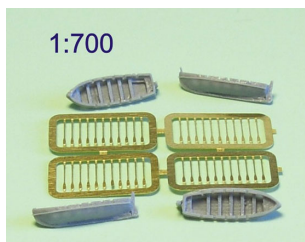

Niko Model ZW7025 1/700 Japanese boat 7m with PE paddles (4 to a pack)**Cena :****15,00 PLN**Producent : **Niko Model**Dostępność : **Na zamówienie (Oczekiwanie: 3~7 dni)**Stan magazynowy : **bardzo wysoki**Średnia ocena : **brak recenzji****Niko Model ZW7025J Japanese boat 7m with PE paddles (4 to a pack) 1/700**

Wysokiej jakości żywiczne akcesoria uzupełniające do modeli w skali 1/700.

Producent: **Niko Model (Polska)****Ważne informacje:**

- Całkowita cena niniejszego przedmiotu wraz z kosztami przesyłki będzie widoczna po "wrzuceniu" go do koszyka.
- Zamówione towary wysyłamy w ciągu 3 dni. Wyjątkiem są przedmioty, gdzie w oknie "Dostępność" jest podany termin oznaczający, że towar będzie sprowadzony na indywidualne zamówienie klienta. Jeśli zamówione zostaną przedmioty dostępne "od ręki" oraz te "na zamówienie" termin wysyłki ulegnie zmianie o czas potrzebny na sprowadzenie towaru.
- Wszystkie dostępne w naszym sklepie formy płatności są widoczne w regulaminie sklepu oraz po przejściu do koszyka.