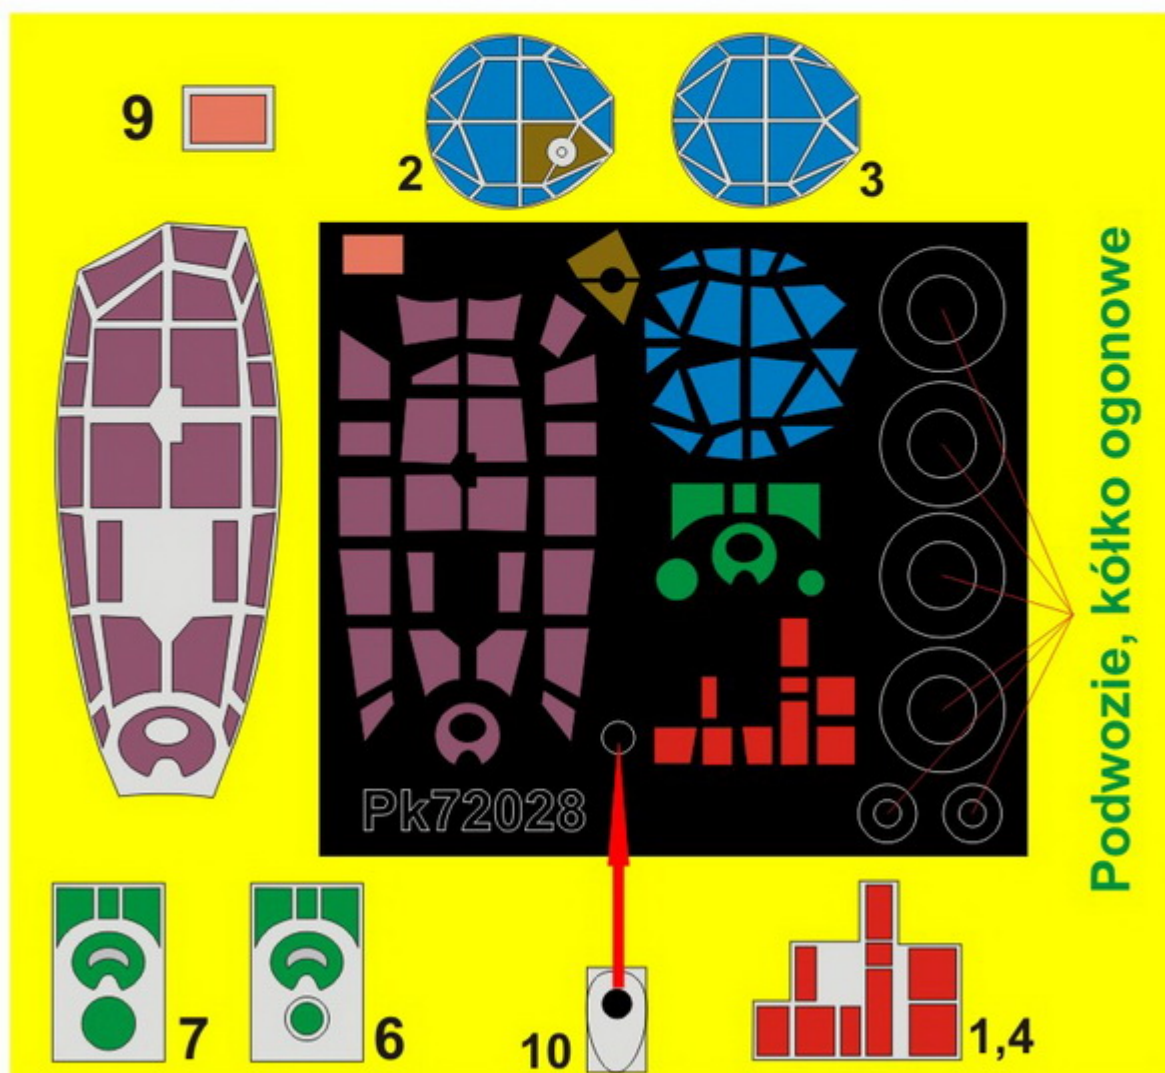

Producer: **Pmask** (Polska)

Pk72028

Dornier

Pmask

model: Do 215 B-4

producent: ICM

skala: 1/72

Zestaw bardzo precyzyjnych masek do malowania zewnętrznej części kabiny oraz kół podwozia.