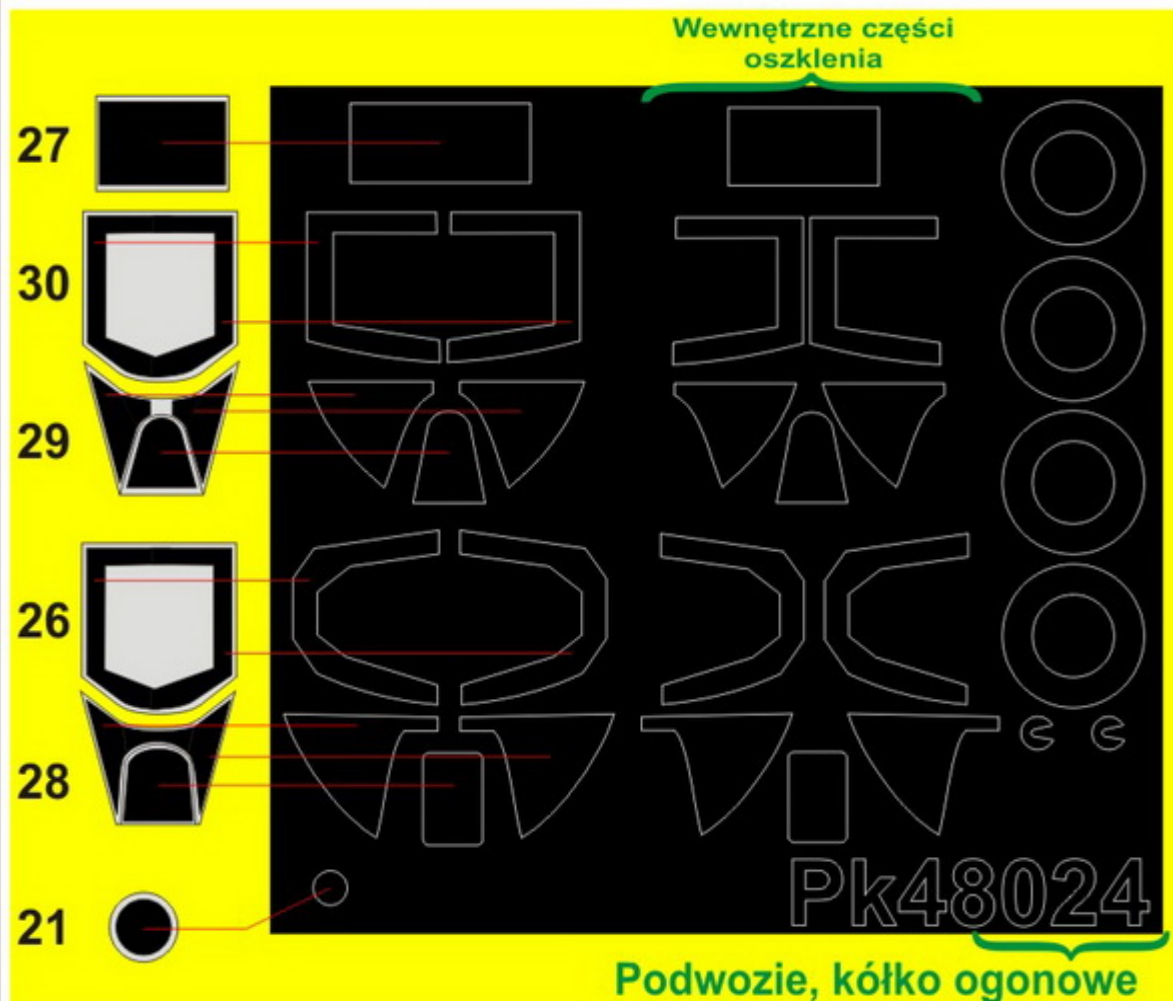

Główne cechy produktu:

- Wysokiej jakości maski do malowania zewnętrznej oraz wewnętrznej części oszklenia oraz kół podwozia modelu.
- Maski wykonane są z samoprzylepnej, winylowej czarnej folii i charakteryzują się precyzyjnym spasowaniem do elementów modelu.
- Stan produktu: nowy

Producer: **Pmask** (Polska)

Pk48024

Supermarine

Pmask

model: Spitfire Mk.I/Ia/IIa

producent: Airfix

skala: 1/48

Zestaw bardzo precyzyjnych masek do malowania wewnętrznej i zewnętrznej części kabiny oraz kół podwozia.