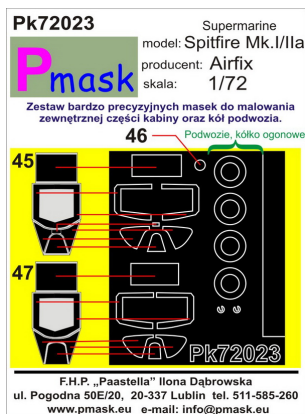

Pmask Pk72023 1/72 Supermarine Spitfire Mk.I/IIa (Airfix)

Cena :

7,40 PLN

Producent : **Pmask**

Dostępność : **Jest**

Stan magazynowy : **niski**

Średnia ocena : **brak recenzji**

Pmask Pk72023 1/72 Supermarine Spitfire Mk.I/IIa (Airfix)

Główne cechy produktu:

- Wysokiej jakości maski do malowania zewnętrznej części oszklenia oraz kół podwozia modelu.
- Maski wykonane są z samoprzylepnej, winylowej czarnej folii i charakteryzują się precyzyjnym spasowaniem do elementów modelu.
- Stan produktu: nowy

Producer: **Pmask** (Polska)