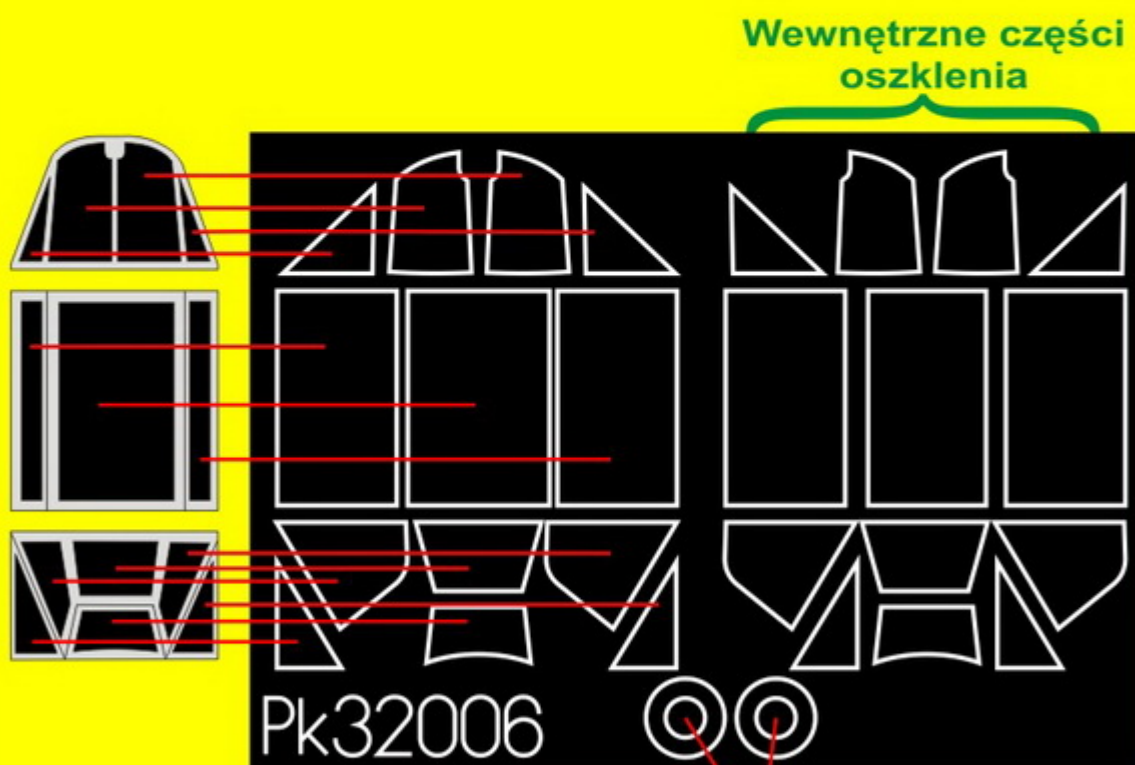

Główne cechy produktu:

- Wysokiej jakości maski do malowania zewnętrznej oraz wewnętrznej części oszklenia oraz kół podwozia modelu.
- Maski wykonane są z samoprzylepnej, winylowej czarnej folii i charakteryzują się precyzyjnym spasowaniem do elementów modelu.
- Stan produktu: nowy

Producer: **Pmask** (Polska)

Pk32006

Messerschmitt

Pmask

model: **Bf109E-1/3**

producent: **Eduard**

skala: **1/32**

Zestaw bardzo precyzyjnych masek do malowania wewnętrznej i zewnętrznej części kabiny oraz kół podwozia.