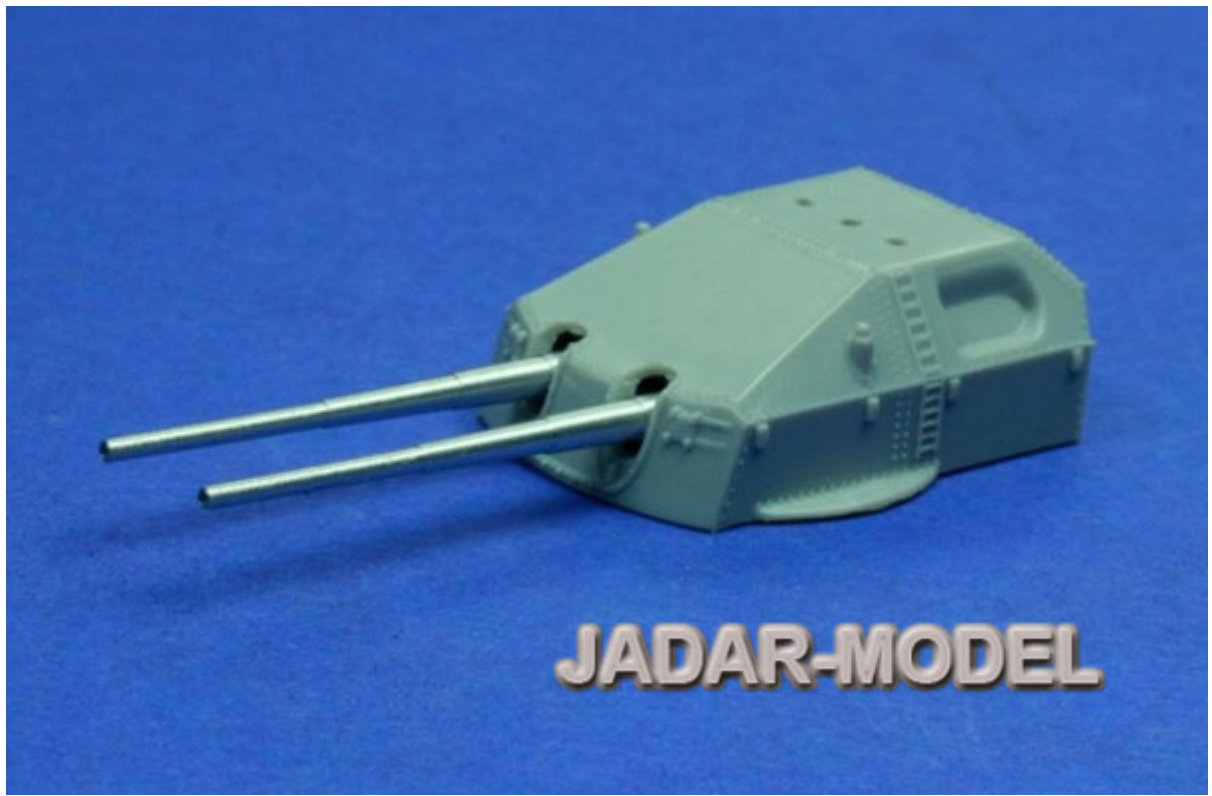

RB Model 350L23 1/350 Admiral Hipper, Prinz Eugen classes**Cena :****22,00 PLN**Producent : **RB Model**Dostępność : **Jest**Stan magazynowy : **niski**Średnia ocena : **brak recenzji****RB Model 350L23 1/350 Lufy do krążowników Admiral Hipper, Prinz Eugen classes****W zestawie znajduje się 8 luf 20.3 cm (8") L/60**

Wysokiej jakości metalowe lufy do modelu w skali 1/350

Producent: **RB Model** (Polska)**Polecamy!**

JADAR-MODEL