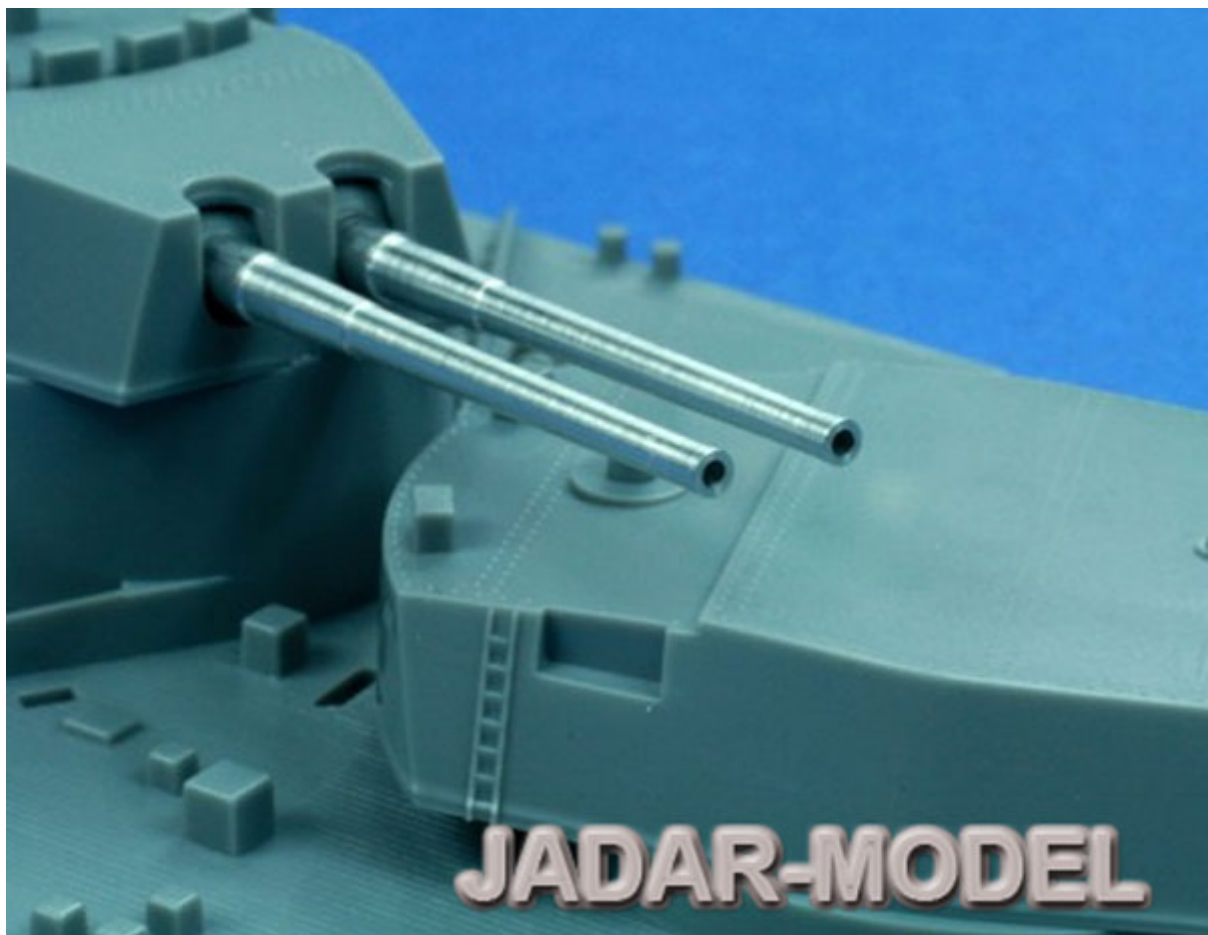

RB Model 350L02 1/350 HMS King George V, HMS Prince of Wales, HMS Duke of York, HMS Anson, HMS Howe**Cena :****22,00 PLN**Producent : **RB Model**Dostępność : **Jest**Stan magazynowy : **niski**Średnia ocena : **brak recenzji****RB Model 350L02 1/350 HMS King George V, HMS Prince of Wales, HMS Duke of York, HMS Anson, HMS Howe****14" L/45 (35.6 cm) Mark VII, 10 sztuk**

Wysokiej jakości metalowe lufy do modelu w skali 1/350

Producent: **RB Model** (Polska)**Polecamy!**

JADAR-MODEL