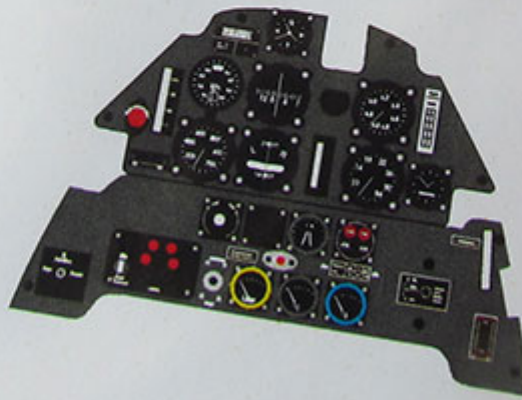

Yahu

1:48 Instrument panel

YMA4802
Me 109 E

JustStick JustStick JustStick JustStick JustStick JustStick

Jadar-Model