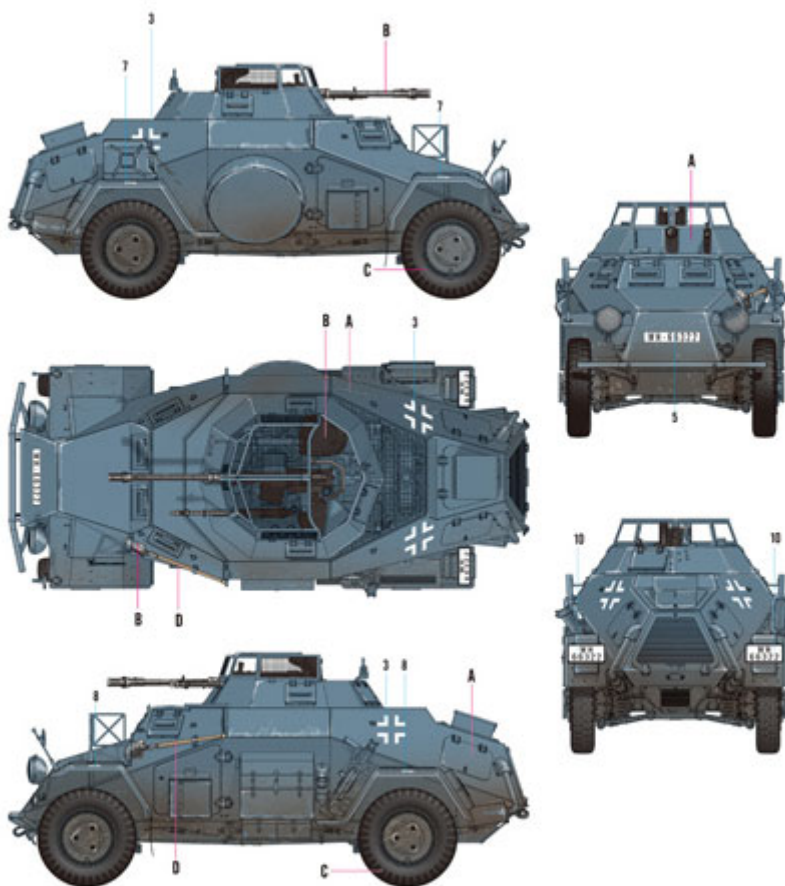

German Army

Color	Mr.Hobby	Vallejo	Model Master	Tamiya	Humbrol
A 灰野灰 Field Grey	H[33] 80	830	--	X722	111
B 淡光黑 Flat Black	H[13] 33	950	1749	X71	33
C 熟黑色 Ivory Black	H[11] 33	--	--	--	--
D 木棕色 Wood Brown	H[31] 33	983	1701	--	186

NO. 83815

y do sklejanja.