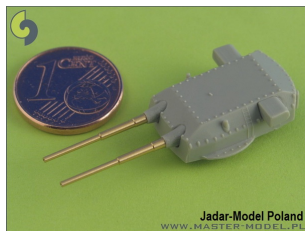

Master SM-700-001 1/700 Lufy niemieckich dział 38cm (15in) SKC/34**Cena :****27,60 PLN**Producent : **MASTER**Dostępność : **Na zamówienie (Oczekiwanie: 7~14 dni)**Stan magazynowy : **bardzo wysoki**Średnia ocena : **brak recenzji****Master SM-700-001 1/700 Lufy niemieckich dział 38cm (15in) SKC/34 (8 szt.) - Bismarck, Tirpitz**

Wysokiej jakości toczone, metalowe elementy do modeli okrętów w skali 1/700.

Uwaga: staramy się mieć wszystkie wyroby firmy MASTER dostępne w naszym magazynie "od ręki". Jednak w związku z dużym zainteresowaniem tymi produktami zaznaczamy je jako dostępne w ciągu 3 dni.