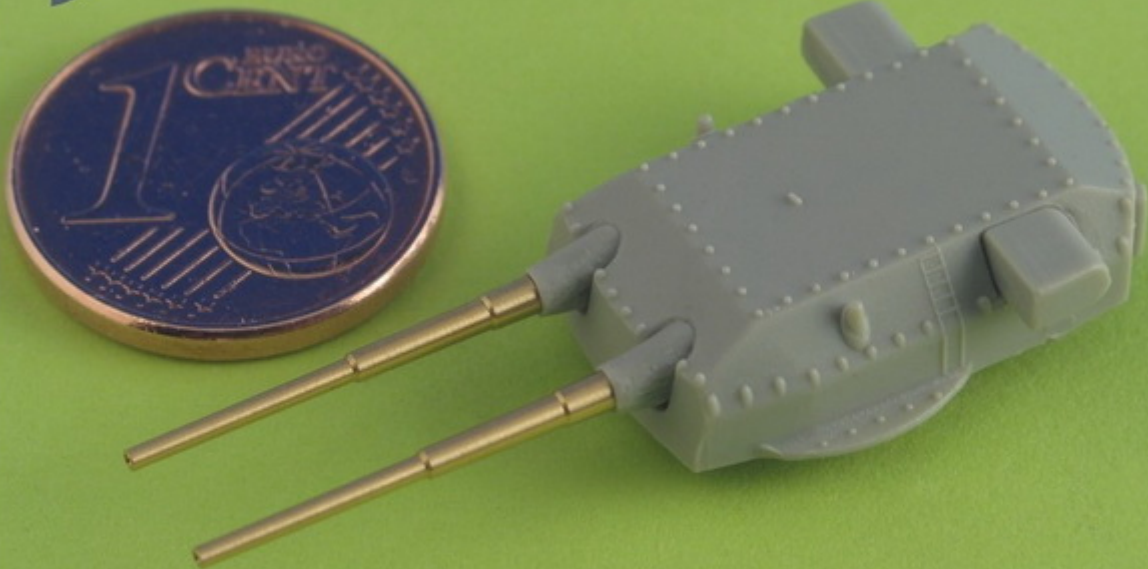

Jadar-Model Poland
WWW.MASTER-MODEL.PL