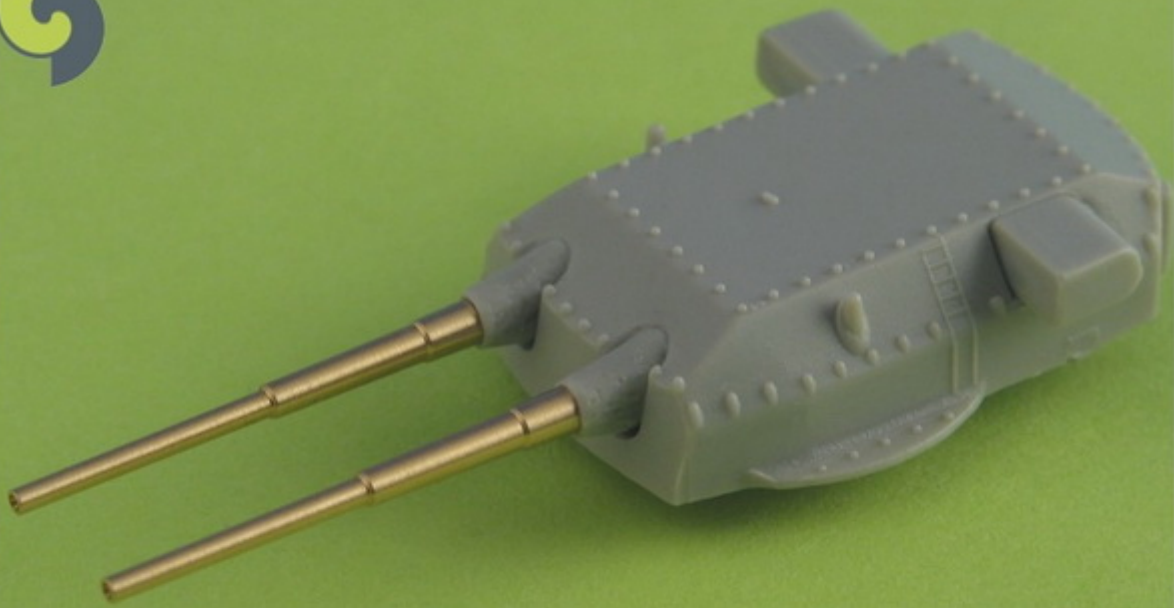

Jadar-Model Poland
WWW.MASTER-MODEL.PL