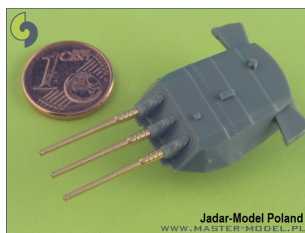

Master SM-700-005 1/700 Lufy japońskich dział 46cm/45 (18.1in)Type 94**Cena :****27,60 PLN**Producent : **MASTER**Dostępność : **Na zamówienie (Oczekiwanie: 7~14 dni)**Stan magazynowy : **bardzo wysoki**Średnia ocena : **brak recenzji****Master SM-700-005 1/700 Lufy japońskich dział 46cm/45 (18.1in)Type 94 (9 szt.) - Yamato, Musashi**

Wysokiej jakości toczone, metalowe elementy do modeli okrętów w skali 1/700.

Uwaga: staramy się mieć wszystkie wyroby firmy MASTER dostępne w naszym magazynie "od ręki". Jednak w związku z dużym zainteresowaniem tymi produktami zaznaczamy je jako dostępne w ciągu 3 dni.