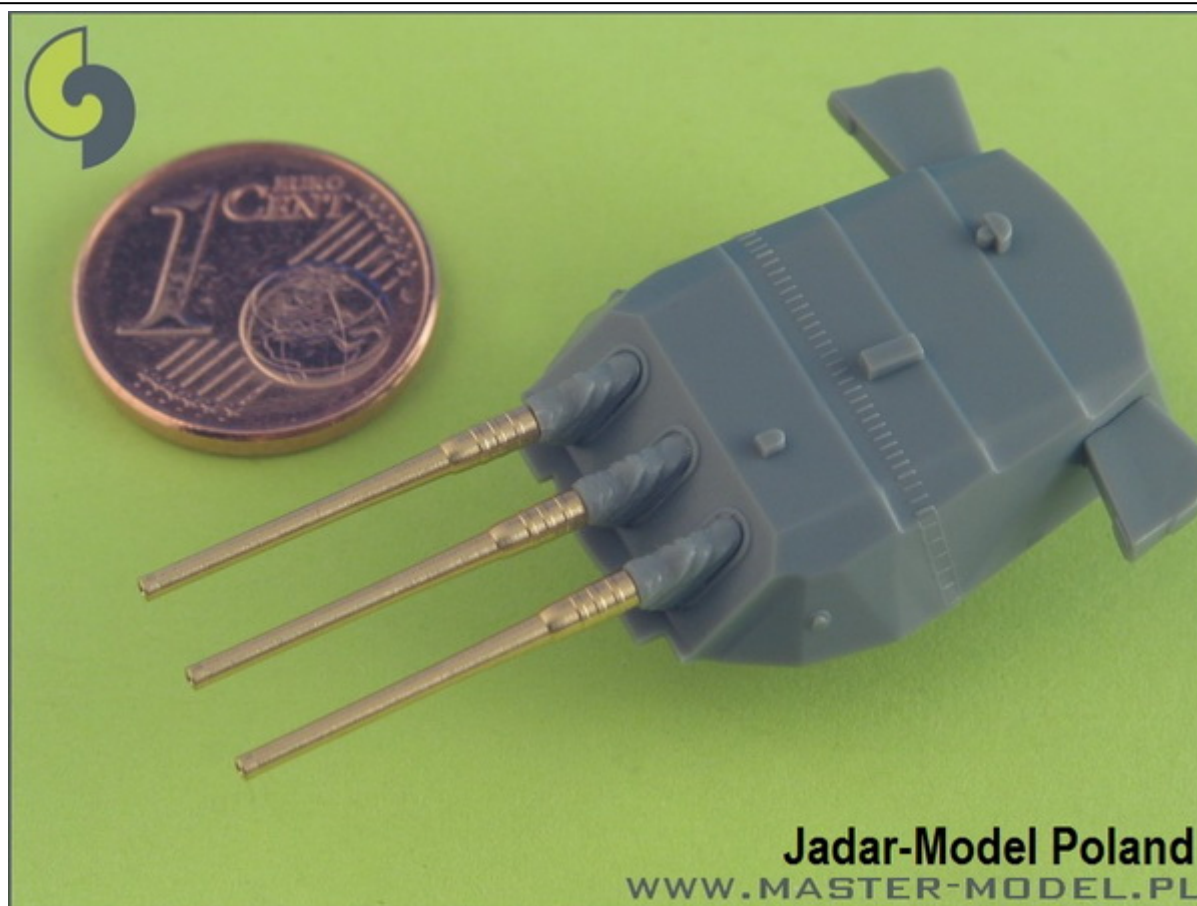

Jadar-Model Poland
WWW.MASTER-MODEL.PL

Ważne informacje:

Prosimy o dokładne zapoznanie się z zasadami działania naszego sklepu. To bardzo ważne i pozwoli na uniknięcie nieporozumień związanych z koniecznością oczekiwania na przesyłkę. Wszystkie zamówienia realizujemy w kolejności zgłoszeń. Wybranie "przesyłka priorytetowa" jako sposobu wysyłki nie oznacza, że paczka zostanie wysłana na drugi dzień. To tylko rodzaj usługi pocztowej.

Firma Jadar-Model jest właścicielem dwóch sklepów. Jeden z nich to sklep internetowy, drugi zaś jest prawdziwy i mieści się w Warszawie, stolicy Polski. Te same modele i akcesoria oferowane w sklepie internetowym sprzedawane są w jednocześnie w obu sklepach. Ponieważ nasza oferta jest bardzo duża nie mamy magazynu z wielką ilością tych samych przedmiotów. Może zdarzyć się, że model, który chcesz kupić został sprzedany w drugim sklepie. Wtedy zostaniesz powiadomiony emailem, że realizacja Twojego zamówienia będzie dłuższa, ponieważ musimy uzupełnić magazyn i czekamy na dostawę od producenta. Prosimy o cierpliwość i wyrozumiałość.

Salon Modelarski Jadar-Model

Ul. Jagiellońska 58, 03-468 Warszawa (przy Pl.Hallera)

tel.(0 22) 403-34-30 (w sprawie zamówień prosimy dzwonić: (0 22) 620-05-39)

Tutaj jesteśmy - kliknij poniższy link:

[Warszawa, Jagiellońska 58](#)

sklep jest czynny w godz.:

pon.-pt. 11.00 19.00

sobota 10.00 14.00