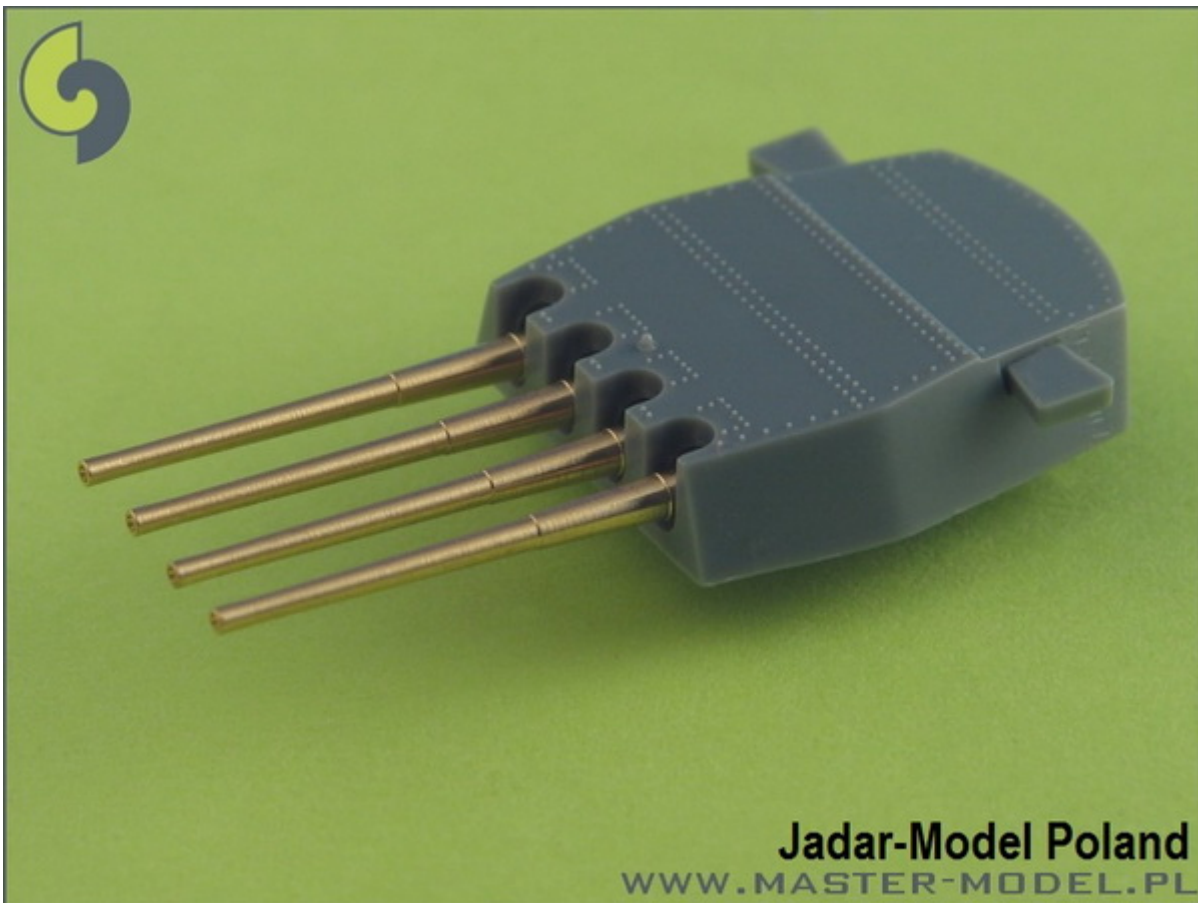

Jadar-Model Poland

WWW.MASTER-MODEL.PL