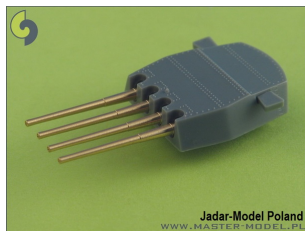

Master SM-700-011 1/700 Lufy brytyjskich dział 14in (356mm) Mark VII**Cena :****27,60 PLN**Producent : **MASTER**Dostępność : **Na zamówienie (Oczekiwanie: 7~14 dni)**Stan magazynowy : **bardzo wysoki**Średnia ocena : **brak recenzji**

Jadar-Model Poland

WWW.MASTER-MODEL.PL

Master SM-700-011 1/700 Lufy brytyjskich dział 14in (356mm) Mark VII (10 szt.) - typ King George V

Wysokiej jakości toczone, metalowe elementy do modeli okrętów w skali 1/700.