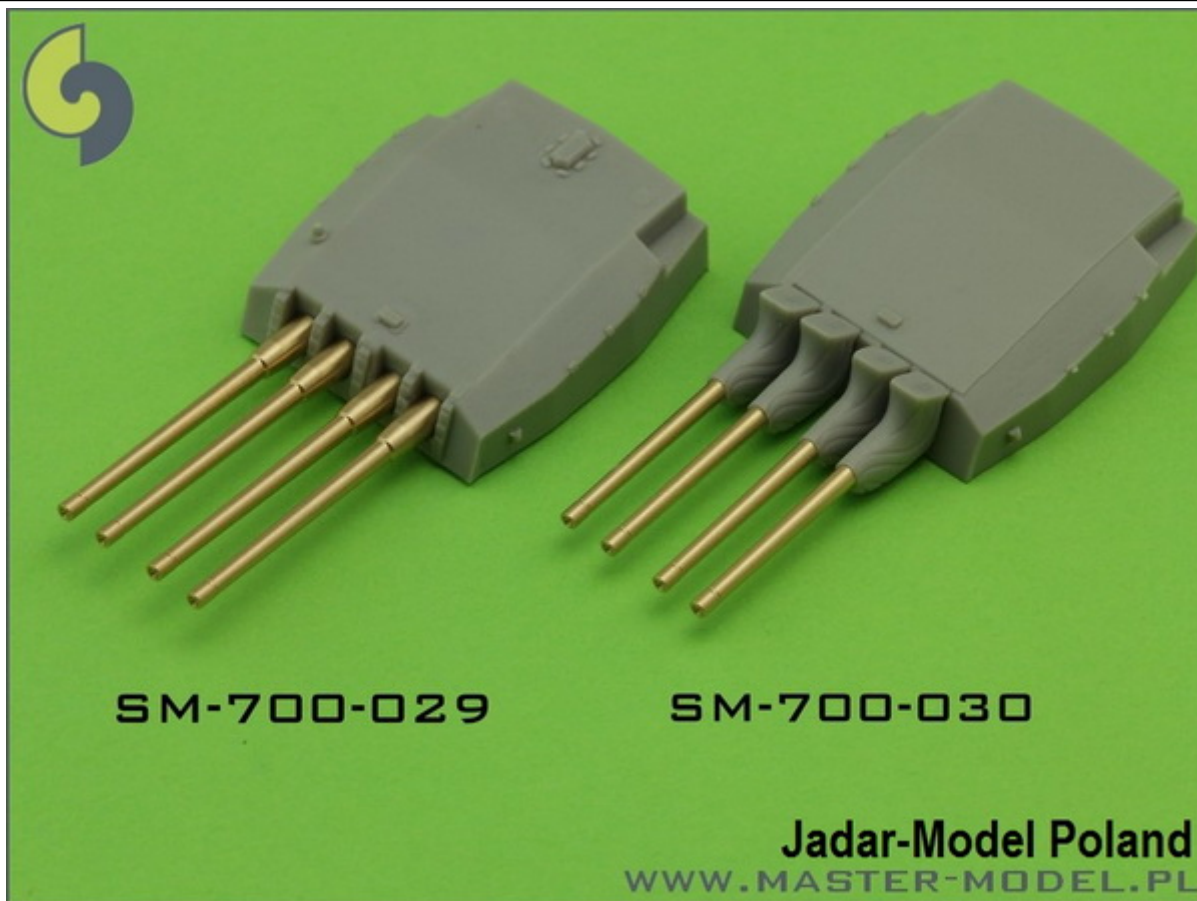

Jadar-Model Poland
WWW.MASTER-MODEL.PL

Ważne informacje:

Prosimy o dokładne zapoznanie się z zasadami działania naszego sklepu. To bardzo ważne i pozwoli na uniknięcie nieporozumień związanych z koniecznością oczekiwania na przesyłkę. Wszystkie zamówienia realizujemy w kolejności zgłoszeń. Wybranie "przesyłka priorytetowa" jako sposobu wysyłki nie oznacza, że paczka zostanie wysłana na drugi dzień. To tylko rodzaj usługi pocztowej.

Firma Jadar-Model jest właścicielem dwóch sklepów. Jeden z nich to sklep internetowy, drugi zaś jest prawdziwy i mieści się w Warszawie, stolicy Polski. Te same modele i akcesoria oferowane w sklepie internetowym sprzedawane są w jednocześnie w obu sklepach. Ponieważ nasza oferta jest bardzo duża nie mamy magazynu z wielką ilością tych samych przedmiotów. Może zdarzyć się, że model, który chcesz kupić został sprzedany w drugim sklepie. Wtedy zostaniesz powiadomiony emailem, że realizacja Twojego zamówienia będzie dłuższa, ponieważ musimy uzupełnić magazyn i czekamy na dostawę od producenta. Prosimy o cierpliwość i wyrozumiałość.

Salon Modelarski Jadar-Model

Ul. Jagiellońska 58, 03-468 Warszawa (przy Pl.Hallera)

tel.(0 22) 403-34-30 (w sprawie zamówień prosimy dzwonić: (0 22) 620-05-39)

Tutaj jesteśmy - kliknij poniższy link:

[Warszawa, Jagiellońska 58](#)

sklep jest czynny w godz.:

pon.-pt. 11.00 19.00

sobota 10.00 14.00