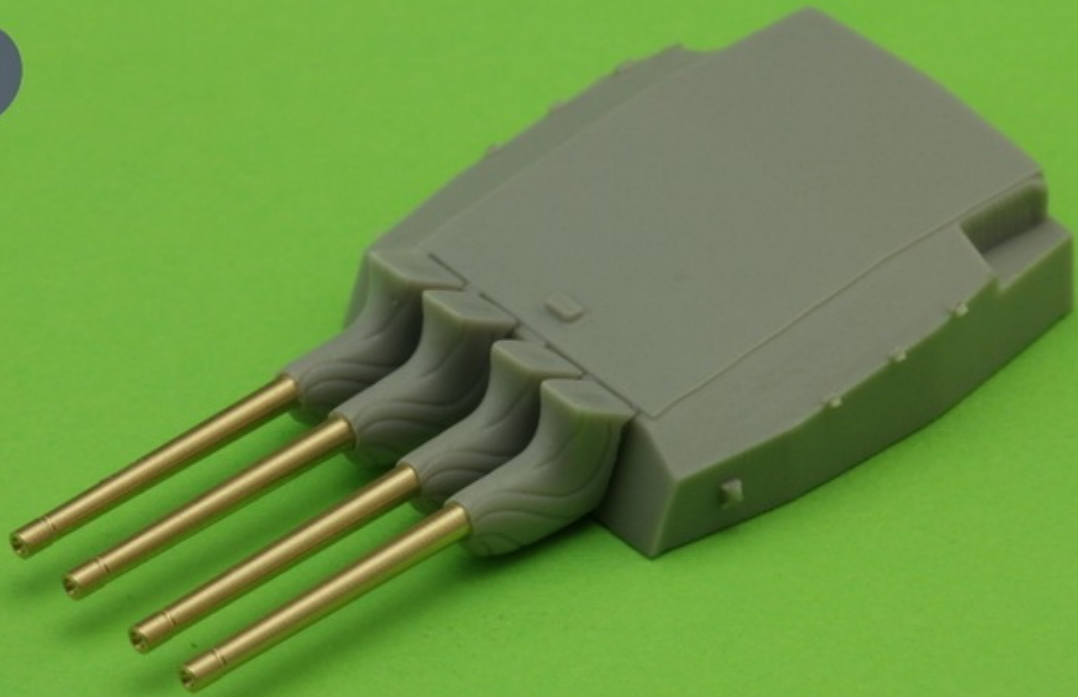

Master SM-700-030 1/700 Lufy francuskich dział 380 mm/45 (14.96in) Model 1935**Cena :****24,00 PLN**Producent : **MASTER**Dostępność : **Na zamówienie (Oczekiwanie: 7~14 dni)**Stan magazynowy : **bardzo wysoki**Średnia ocena : **brak recenzji****Master SM-700-030 1/700 Lufy francuskich dział 380 mm/45 (14.96in) Model 1935 - dla wież z osłonami podmuchowymi (8 szt.) - typy Richelieu, Gascogne oraz Alsace**

Wysokiej jakości toczone, metalowe elementy do modeli okrętów w skali 1/700.

Uwaga: staramy się mieć wszystkie wyroby firmy MASTER dostępne w naszym magazynie "od ręki". Jednak w związku z dużym zainteresowaniem tymi produktami zaznaczamy je jako dostępne w ciągu 3 dni.Producent: **MASTER** (Polska)