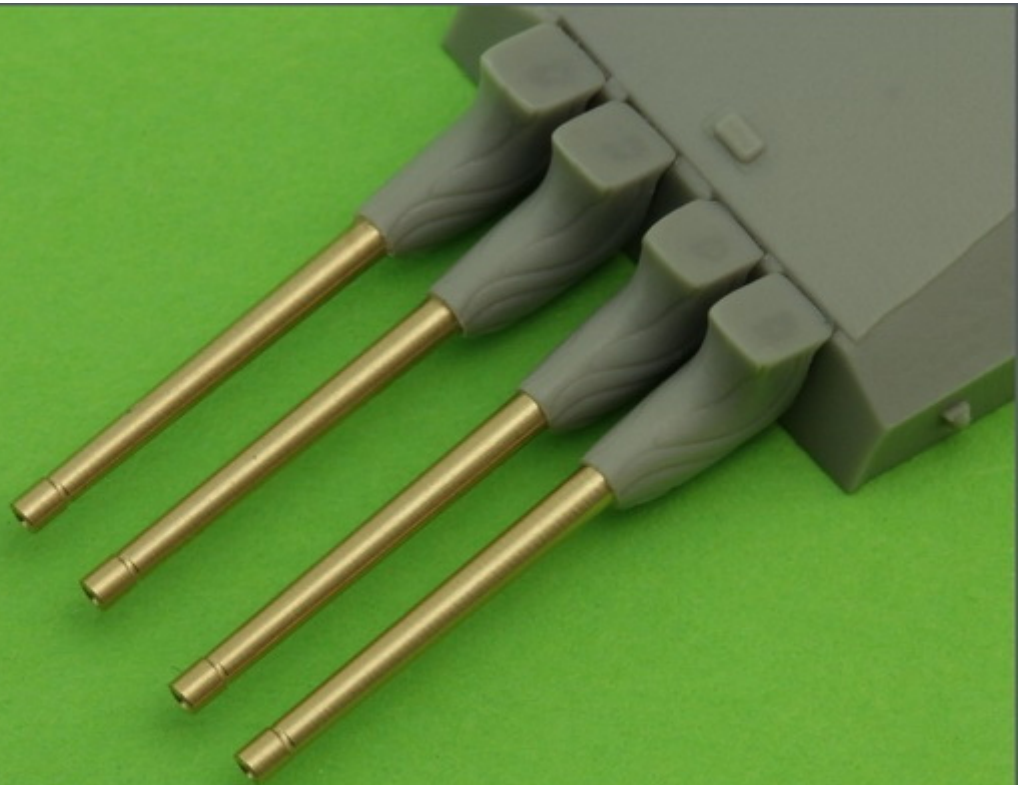

Jadar-Model Poland
WWW.MASTER-MODEL.PL