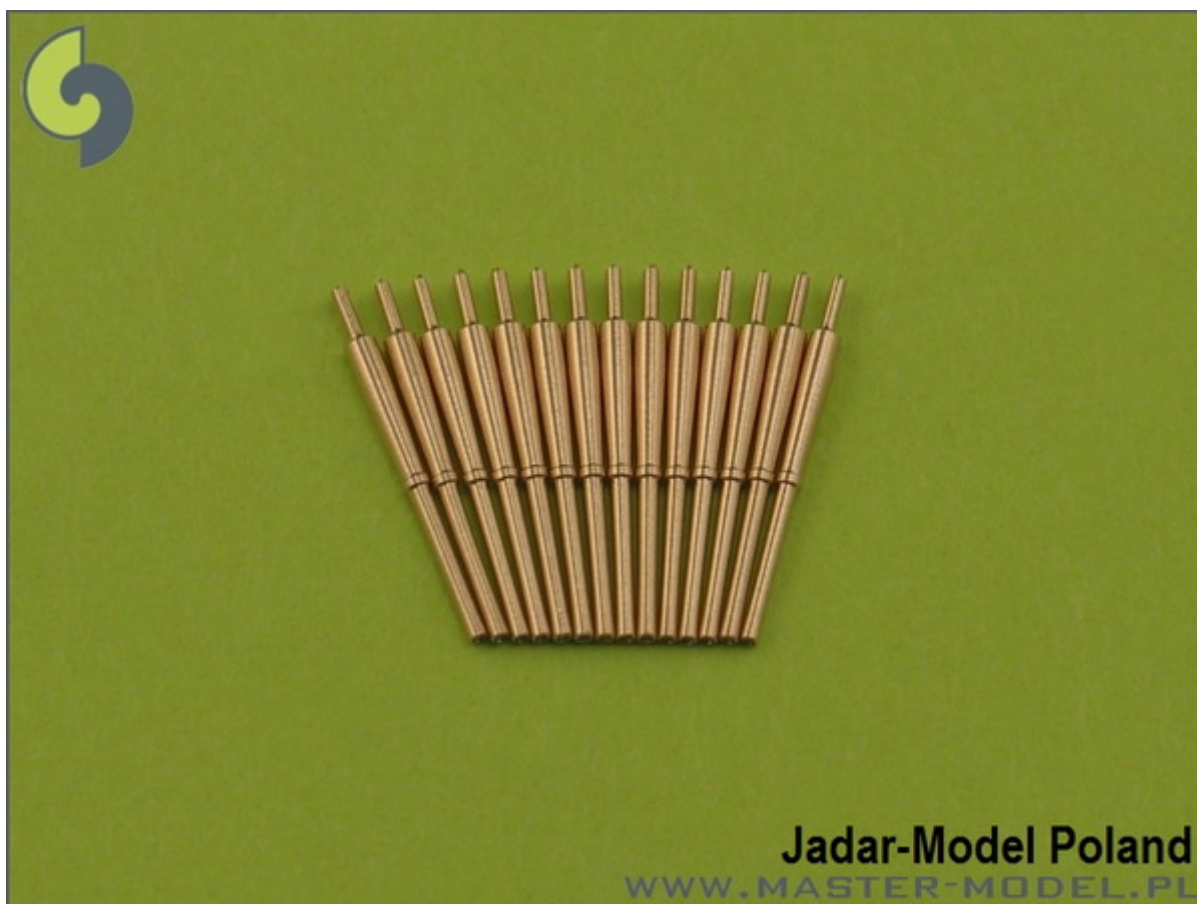

Cena :

22,40 PLN

Producent : **MASTER**

Dostępność : **Na zamówienie (Oczekiwanie: 7~14 dni)**

Stan magazynowy : **bardzo wysoki**

Średnia ocena : **brak recenzji**

Master SM-400-002 1/400 Lufy brytyjskich dział 4in/45 (10.2 cm) QF HA Mark XVI (14 szt.) - większość brytyjskich okrętów (i innych, np. ORP Błyskawica po 1941 r.)

Wysokiej jakości toczone, metalowe elementy do modeli okrętów w skali 1/400.

Uwaga: staramy się mieć wszystkie wyroby firmy MASTER dostępne w naszym magazynie "od ręki". Jednak w związku z dużym zainteresowaniem tymi produktami zaznaczamy je jako dostępne w ciągu 3 dni.

Producent: **MASTER** (Polska)