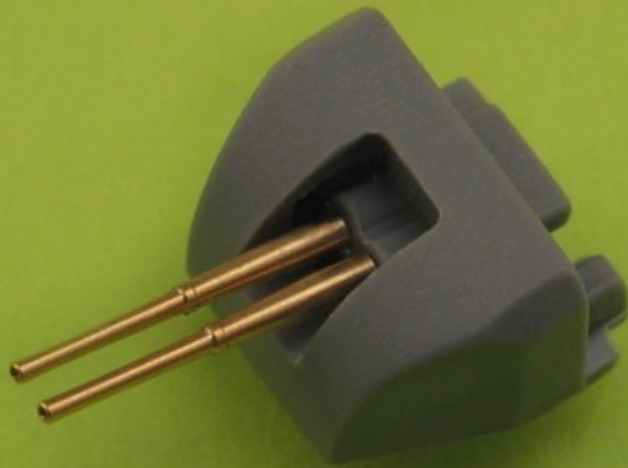

Jadar-Model Poland
WWW.MASTER-MODEL.PL