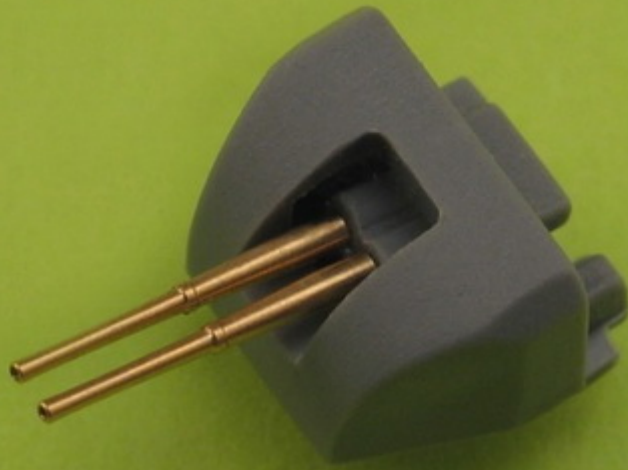

Jadar-Model Poland
WWW.MASTER-MODEL.PL