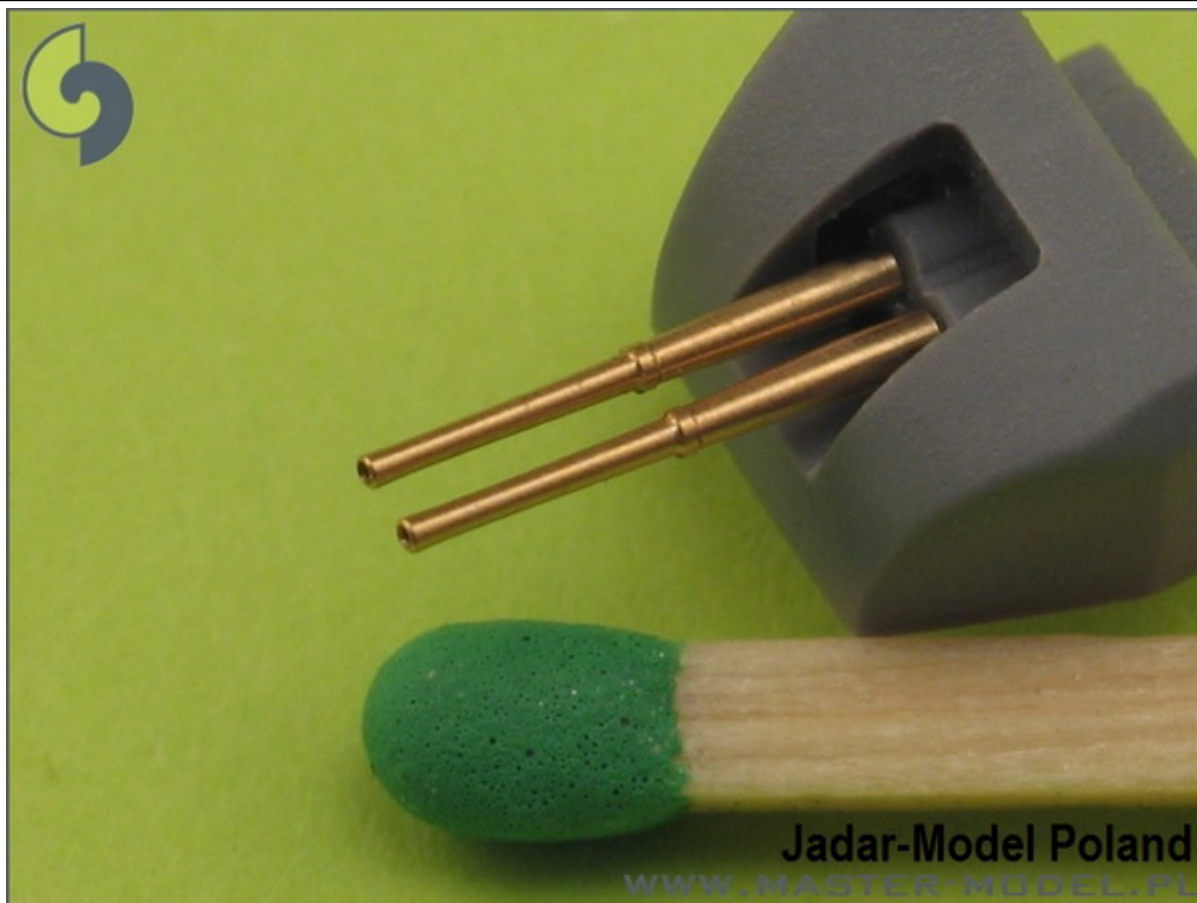

Ważne informacje:

Prosimy o dokładne zapoznanie się z zasadami działania naszego sklepu. To bardzo ważne i pozwoli na uniknięcie nieporozumień związanych z koniecznością oczekiwania na przesyłkę. Wszystkie zamówienia realizujemy w kolejności zgłoszeń. Wybranie "przesyłka priorytetowa" jako sposobu wysyłki nie oznacza, że paczka zostanie wysłana na drugi dzień. To tylko rodzaj usługi pocztowej.

Firma Jadar-Model jest właścicielem dwóch sklepów. Jeden z nich to sklep internetowy, drugi zaś jest prawdziwy i mieści się w Warszawie, stolicy Polski. Te same modele i akcesoria oferowane w sklepie internetowym sprzedawane są w jednocześnie w obu sklepach. Ponieważ nasza oferta jest bardzo duża nie mamy magazynu z wielką ilością tych samych przedmiotów. Może zdarzyć się, że model, który chcesz kupić został sprzedany w drugim sklepie. Wtedy zostaniesz powiadomiony emailem, że realizacja Twojego zamówienia będzie dłuższa, ponieważ musimy uzupełnić magazyn i czekamy na dostawę od producenta. Prosimy o cierpliwość i wyrozumiałość.

Salon Modelarski Jadar-Model

Ul. Jagiellońska 58, 03-468 Warszawa (przy Pl.Hallera)
tel.(0 22) 403-34-30 (w sprawie zamówień prosimy dzwonić: (0 22) 620-05-39)

Tutaj jesteśmy - kliknij poniższy link:

[Warszawa, Jagiellońska 58](#)

sklep jest czynny w godz.:

pon.-pt. 11.00 19.00

sobota 10.00 14.00