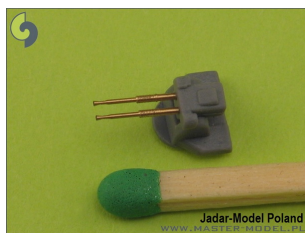

Master SM-400-003 1/400 Lufy działek p.lot. Bofors 40 mm/56 (1.5in) (20 szt.)**Cena :****28,40 PLN**Producent : **MASTER**Dostępność : **Na zamówienie (Oczekiwanie: 7~14 dni)**Stan magazynowy : **bardzo wysoki**Średnia ocena : **brak recenzji****Master SM-400-003 1/400 Lufy działek p.lot. Bofors 40 mm/56 (1.5in) (20 szt.)**

Wysokiej jakości toczone, metalowe elementy do modeli okrętów w skali 1/400.

Uwaga: staramy się mieć wszystkie wyroby firmy MASTER dostępne w naszym magazynie "od ręki". Jednak w związku z dużym zainteresowaniem tymi produktami zaznaczamy je jako dostępne w ciągu 3 dni.