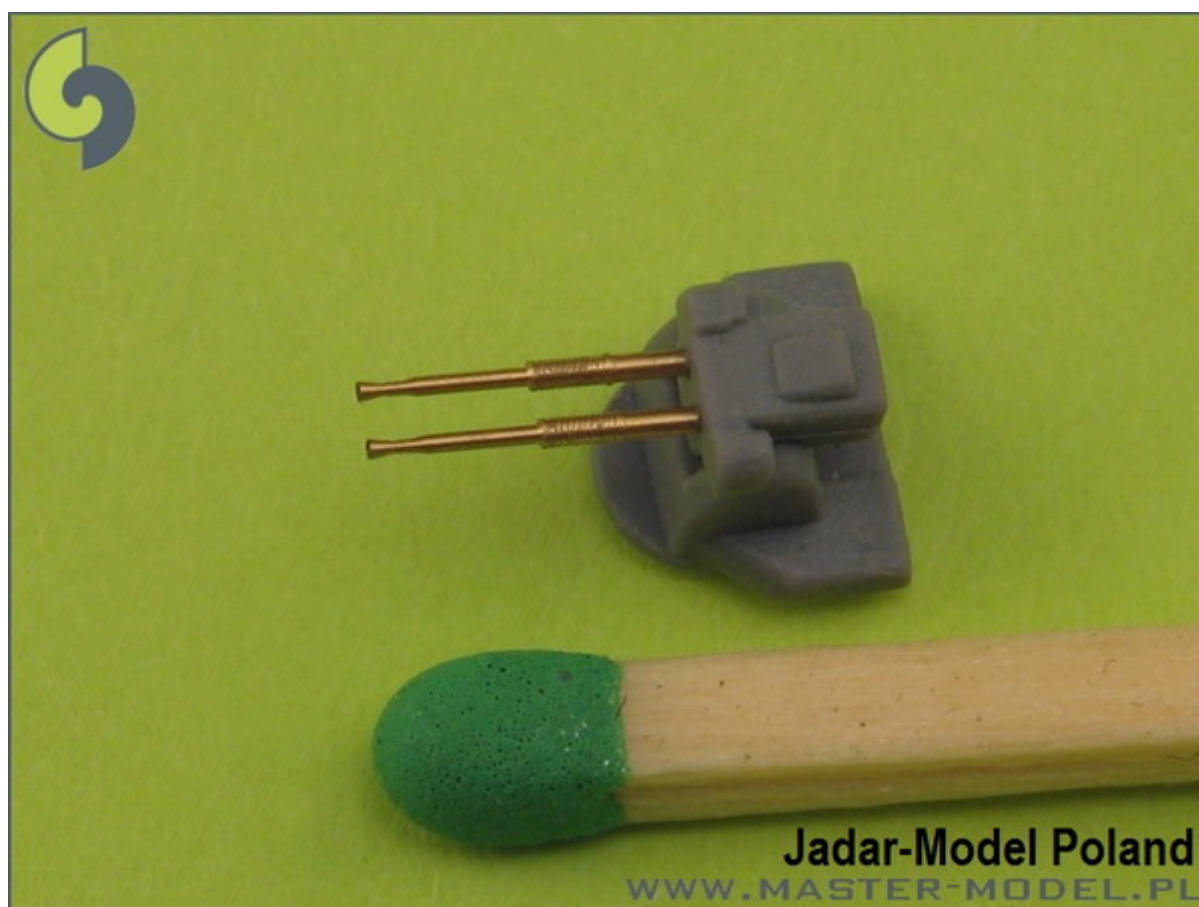

Ważne informacje:

Prosimy o dokładne zapoznanie się z zasadami działania naszego sklepu. To bardzo ważne i pozwoli na uniknięcie nieporozumień związanych z koniecznością oczekiwania na przesyłkę. Wszystkie zamówienia realizujemy w kolejności zgłoszeń. Wybranie "przesyłka priorytetowa" jako sposobu wysyłki nie oznacza, że paczka zostanie wysłana na drugi dzień. To tylko rodzaj usługi pocztowej.

Firma Jadar-Model jest właścicielem dwóch sklepów. Jeden z nich to sklep internetowy, drugi zaś jest prawdziwy i mieści się w Warszawie, stolicy Polski. Te same modele i akcesoria oferowane w sklepie internetowym sprzedawane są w jednocześnie w obu sklepach. Ponieważ nasza oferta jest bardzo duża nie mamy magazynu z wielką ilością tych samych przedmiotów. Może zdarzyć się, że model, który chcesz kupić został sprzedany w drugim sklepie. Wtedy zostaniesz powiadomiony emailem, że realizacja Twojego zamówienia będzie dłuższa, ponieważ musimy uzupełnić magazyn i czekamy na dostawę od producenta. Prosimy o cierpliwość i wyrozumiałość.