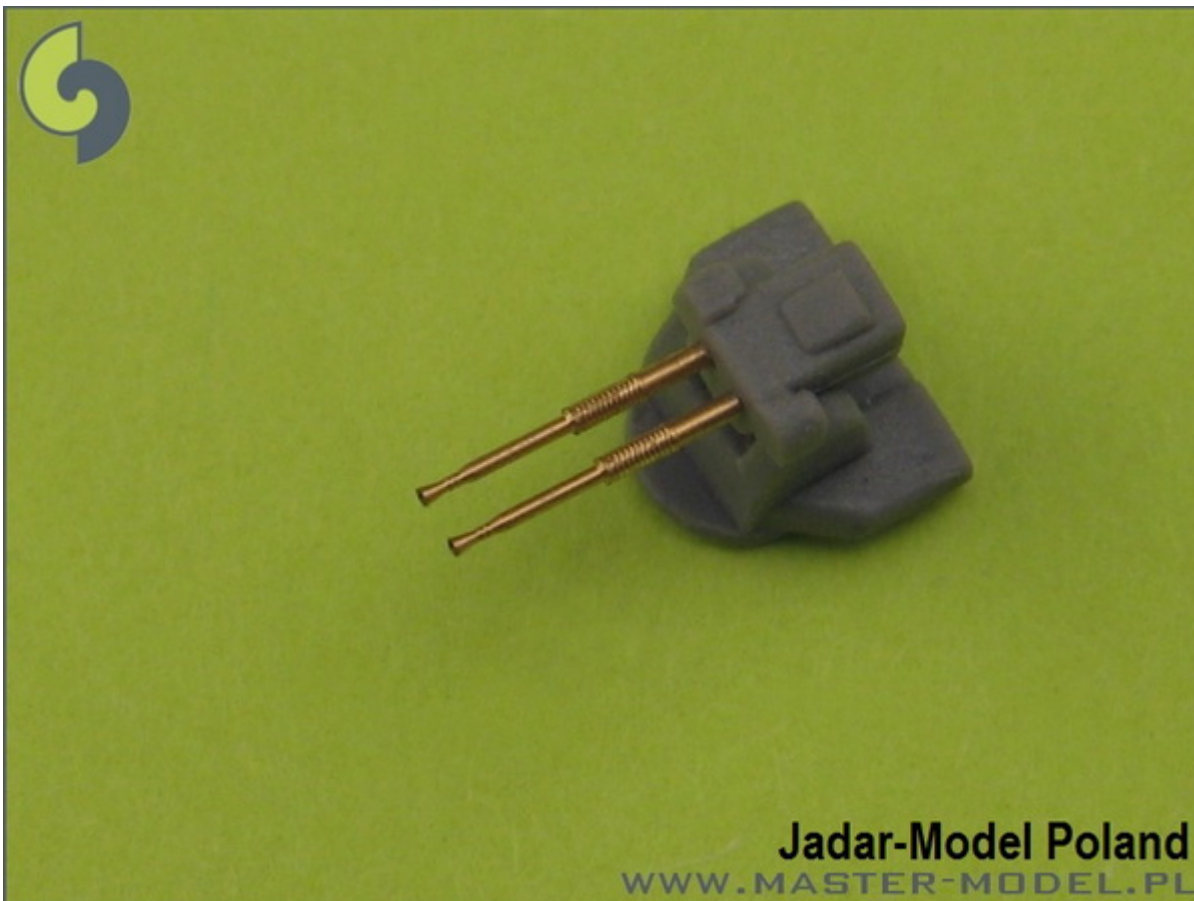

Ważne informacje:

Prosimy o dokładne zapoznanie się z zasadami działania naszego sklepu. To bardzo ważne i pozwoli na uniknięcie nieporozumień związanych z koniecznością oczekiwania na przesyłkę. Wszystkie zamówienia realizujemy w kolejności zgłoszeń. Wybranie "przesyłka priorytetowa" jako sposobu wysyłki nie oznacza, że paczka zostanie wysłana na drugi dzień. To tylko rodzaj usługi pocztowej.

Firma Jadar-Model jest właścicielem dwóch sklepów. Jeden z nich to sklep internetowy, drugi zaś jest prawdziwy i mieści się w Warszawie, stolicy Polski. Te same modele i akcesoria oferowane w sklepie internetowym sprzedawane są w jednocześnie w obu sklepach. Ponieważ nasza oferta jest bardzo duża nie mamy magazynu z wielką ilością tych samych przedmiotów. Może zdarzyć się, że model, który chcesz kupić został sprzedany w drugim sklepie. Wtedy zostaniesz powiadomiony emailem, że realizacja Twojego zamówienia będzie dłuższa, ponieważ musimy uzupełnić magazyn i czekamy na dostawę od producenta. Prosimy o cierpliwość i wyrozumiałość.