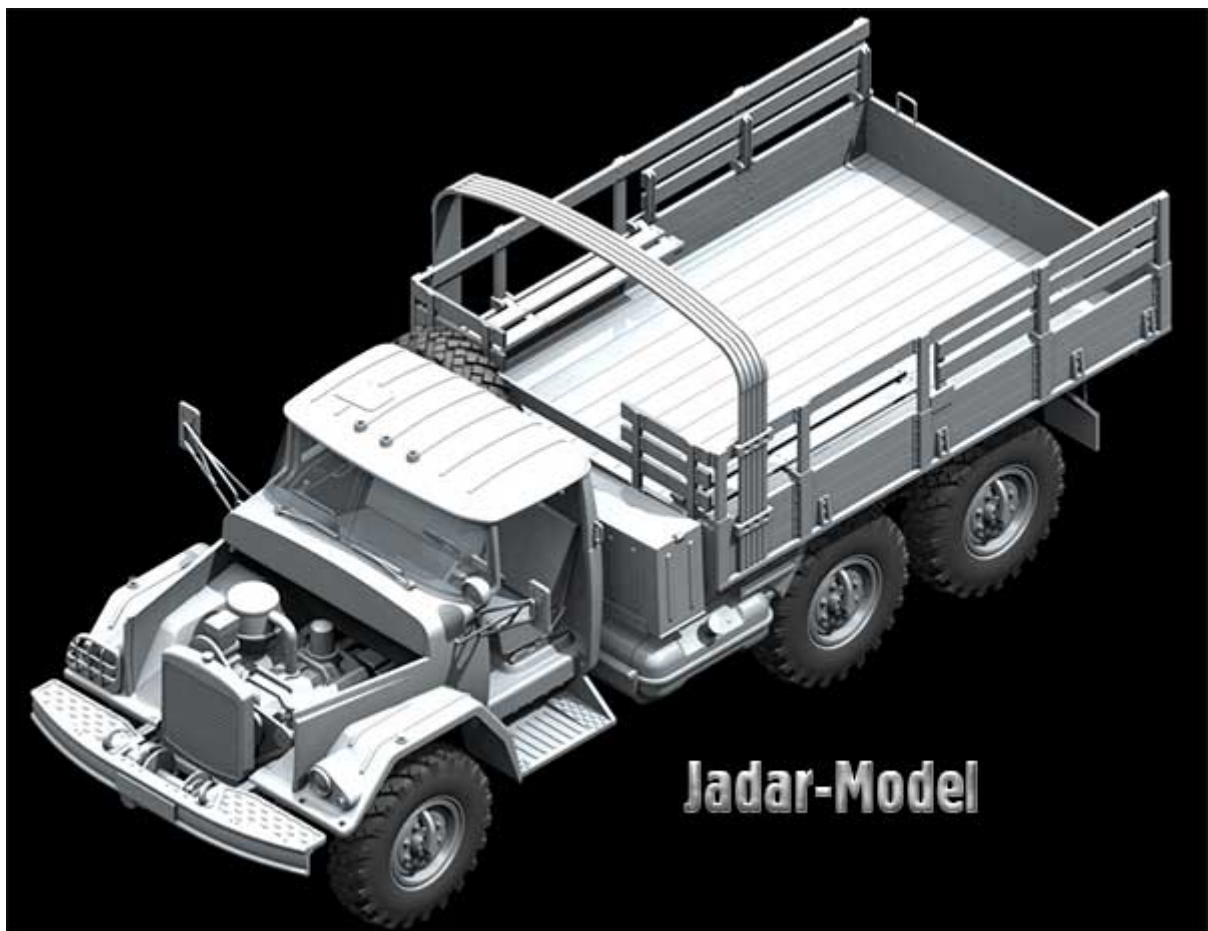

Jadar-Model