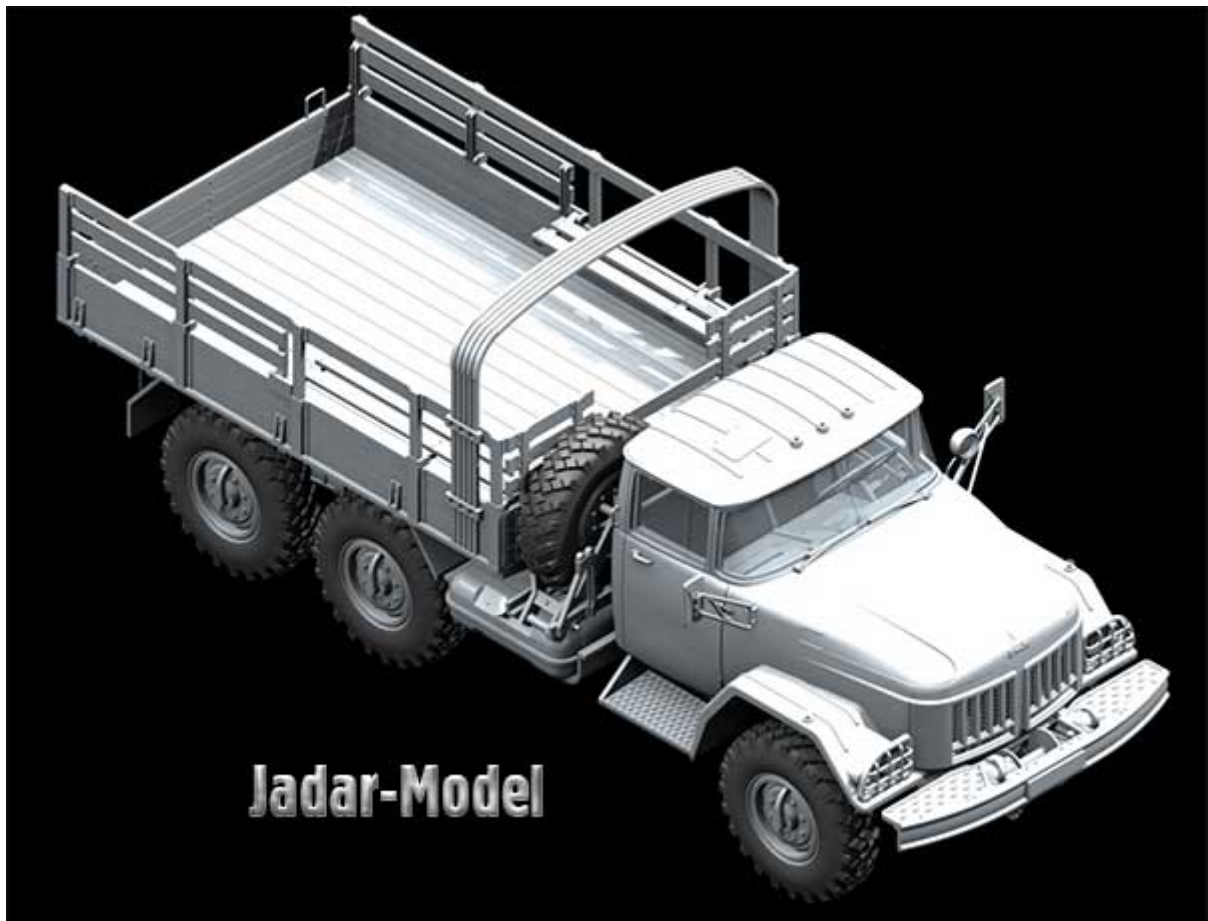

Jadar-Model