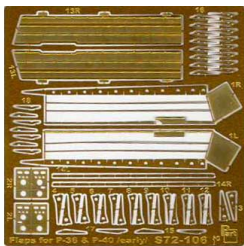

Part S72-106 1/72 P-36/P-40 (early) Klapy (Academy/Hasegawa)**Cena :****26,00 PLN**Producent : **Part (Poland)**Dostępność : **Jest**Stan magazynowy : **bardzo wysoki**Średnia ocena : **brak recenzji****Part S72106 - P-36/P-40 (early) KLAPY.**

Elementy fototrawione do modeli Academy lub Hasegawa.
1/72.