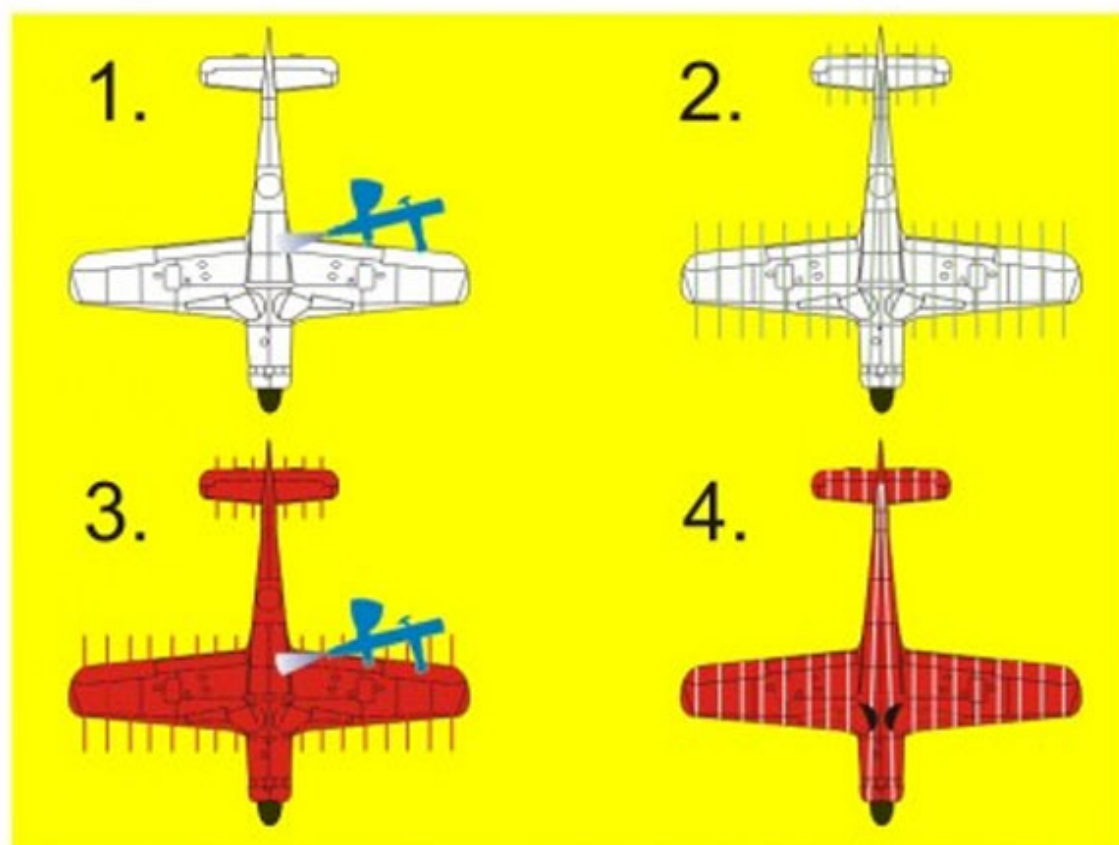

Pc48003

Pasy Jv44 Fw190D

Pmask

SKALA 1/48

Zestaw bardzo precyzyjnych masek do malowania dolnych pasów do Fw 190D z Jv44.

W komplecie 60 pasków różnej szerokości:

15 pasków 1,50 x 200mm

15 pasków 1,65 x 200mm

15 pasków 1,80 x 200mm

15 pasków 2,00 x 200mm

F.H.P. „Paastella” Ilona Dąbrowska
ul. Pogodna 50E/20, 20-337 Lublin tel. 511-585-260
www.pmask.eu e-mail: info@pmask.eu