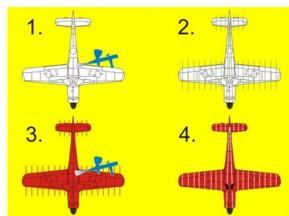

Pmask Pc48003 1/48 Maski do malowania dolnych pasów Fw190D JV44

Pc48003 Pasy Jv44

Pmask

Fw190D

SKALA 1/48

Zestaw bardzo precyzyjnych masek do malowania dolnych pasów do Fw 190D z Jv44.
W komplecie 60 pasków różnej szerokości:
15 pasków 1,50 x 200mm
15 pasków 1,65 x 200mm
15 pasków 1,80 x 200mm
15 pasków 2,00 x 200mm

Cena :

15,60 PLN

Producent : **Pmask**

Dostępność : **Jest**

Stan magazynowy : **poniżej średniego**

Średnia ocena : **brak recenzji**

Pmask Pc48003 1/48 Maski do malowania dolnych pasów Fw190D JV44

Główne cechy produktu:

- Wysokiej jakości maski do malowania modelu.
- Maski wykonane są z samoprzylepnej, winylowej czarnej folii i charakteryzują się precyzyjnym spasowaniem do elementów modelu.
- Stan produktu: nowy

Producer: **Pmask** (Polska)