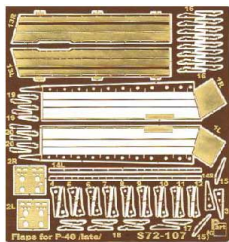

**Part S72-107 1/72 P-40 (late) Klapy (Academy/Hasegawa)****Cena :****26,00 PLN**Producent : **Part (Poland)**Dostępność : **Jest**Stan magazynowy : **bardzo wysoki**Średnia ocena : **brak recenzji****Part S72107 - P-40 (late) KLAPY.**

Elementy fototrawione do modeli Academy/Hasegawa.  
1/72.