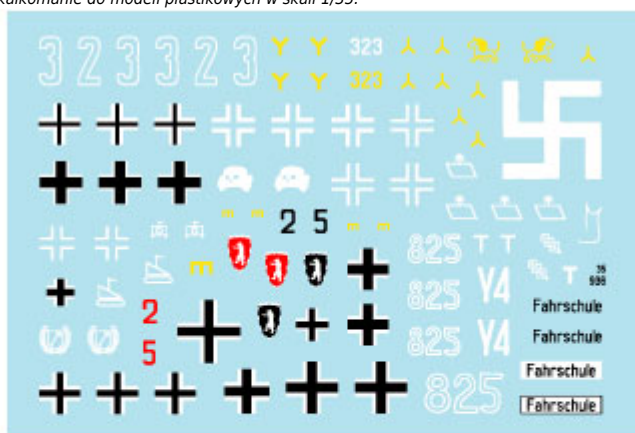

Star Decals 35936 1/35 PzKpfw I - special versions

Wysokiej jakości "wodne" kalkomanie do modeli plastikowych w skali 1/35.