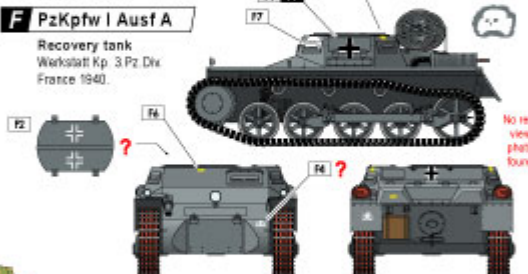

F PzKpfw I Ausf A

Recovery tank
Werkstatt Kp. 3 Pz. Div.
France 1940.

No rear view
photo found