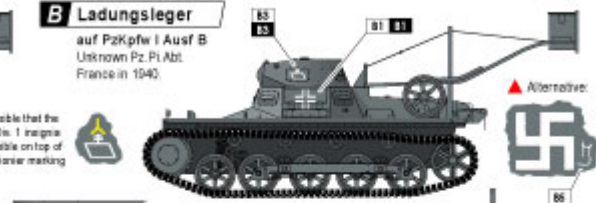

B Ladungsleger

auf PzKpfw I Ausf B
Unknown Pz.Pi.Abt.
France in 1940.

Alternative: