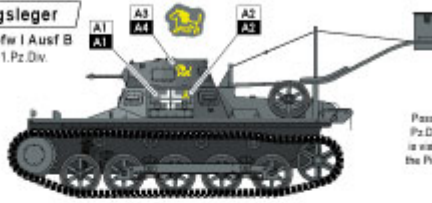

Artwork by Johan Lexell

35-936

Printed in China 2014
silk-screen printed
water slide decals
aka wet transfers

STAR DECALS
www.star-decals.net

1/35
scale

Page 1 of 2

35-936

PzKpfw I Special versions

Ladungsleger I Ausf B
Munitionsschlepper I Ausf A
Munitionsschlepper I Ausf B
VK.1801 PzKpfw I Ausf F
Fahrschule-Pz I Ausf A
PzKpfw I Ausf A Recovery tank

A Ladungsleger

auf PzKpfw I Ausf B
Pz.Pi.Abt. 1.Pz.Div.

No rear view
photo found