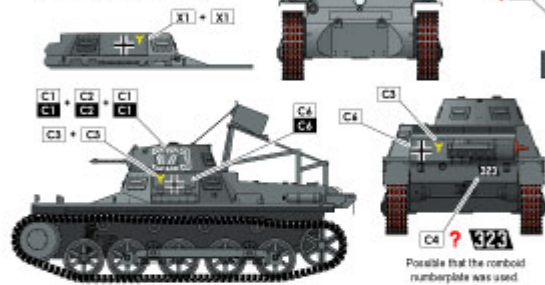

C Ladungsleger

auf PzKpfw I Ausf B
Pz.Pi.Abt. 7.Pz.Div. in 1940-41.

F PzKpfw I Ausf A

Recovery tank
Werkstatt Kp. 3.Pz.Div.
France 1940.

No rear view
photo found

D VK.1801 PzKpfw I Ausf F

Pz.Reg. 1. 1. Pz.Div. Russia in 1943.

25 or 25