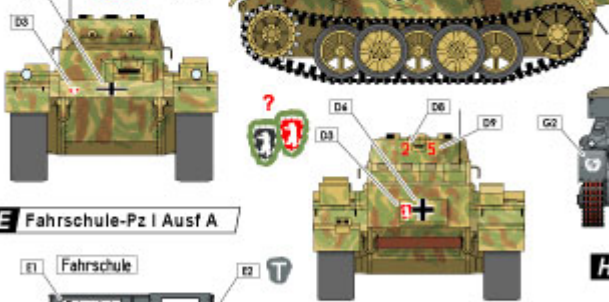

Artwork by Johan Lexell

35-936

Printed in China 2014
silk-screen printed
water slide decals
aka wet transfers

STAR DECALS
www.star-decals.net

1/35
scale

Page 1 of 2

35-936

PzKpfw I Special versions

Ladungsleger I Ausf B
Munitionsschlepper I Ausf A
Munitionsschlepper I Ausf B
VK.1801 PzKpfw I Ausf F
Fahrschule-Pz I Ausf A
PzKpfw I Ausf A Recovery tank

A Ladungsleger

auf PzKpfw I Ausf B
Pz.Pi.Abt. 1.Pz.Div.

No rear view
photo found

B Ladungsleger

auf PzKpfw I Ausf B
Unknown Pz.Pi.Abt.
France in 1940.

Alternative:

C Ladungsleger

auf PzKpfw I Ausf B
Pz.Pi.Abt. 7.Pz.Div. in 1940-41.

F PzKpfw I Ausf A

Recovery tank
Werkstatt Kp. 3.Pz.Div.
France 1940.

No rear view
photo found

D VK.1801 PzKpfw I Ausf F

Pz.Reg. 1. 1. Pz.Div. Russia in 1943.

25 or 25

G Munitionsschlepper I

auf PzKpfw I Ausf A
SS-Brigade (mot) LAH, France, 1942.

No rear view
photo found

E Fahrschule-Pz I Ausf A

H Munitionsschlepper I

auf PzKpfw I Ausf B
SS-Brigade (mot) LAH,
France, 1942.

No rear view
photo found

J Munitionsschlepper I

auf PzKpfw I Ausf B

No rear view
photo found