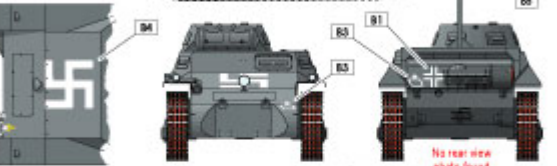

No rear view
photo found