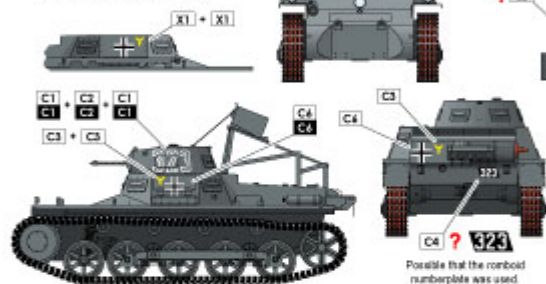

C Ladungsleger

auf PzKpfw I Ausf B
Pz.Pi.Abt. 7.Pz.Div. in 1940-41.

Possible that the combat
numberplate was used