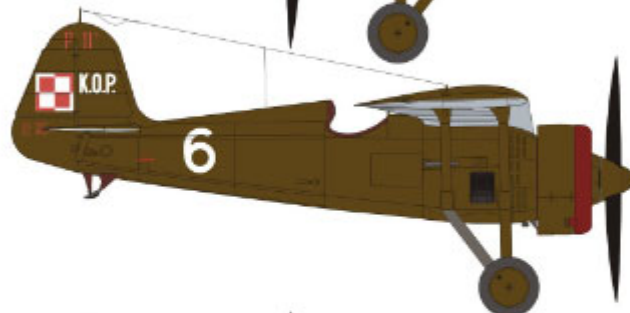

Zestaw Kalkomanii Decals

PZL P-11c

"57", 141 Eskadra Myśliwska,
wiosna 1939.
"57", 141 Fighter Squadron,
Spring 1939.

"6", 161 Eskadra Myśliwska,
wiosna 1939.
"6", 161 Fighter Squadron,
Spring 1939.

"2", 113 Eskadra
Myśliwska, wiosna 1939.
"2", 113 Fighter Squadron,
Spring 1936.