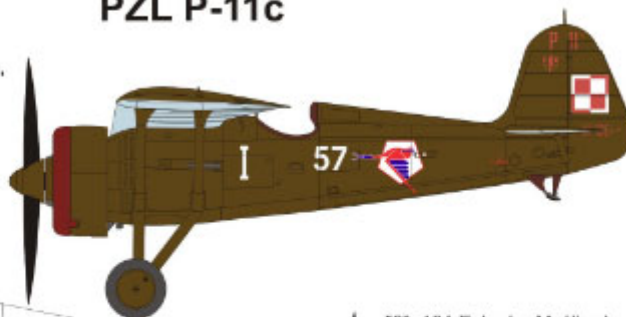

Zestaw Kalkomanii Decals

PZL P-11c

"57", 141 Eskadra Myśliwska,
wiosna 1939.
"57", 141 Fighter Squadron,
Spring 1939.

"6", 161 Eskadra Myśliwska,
wiosna 1939.
"6", 161 Fighter Squadron,
Spring 1939.

"2", 113 Eskadra
Myśliwska, wiosna 1939.
"2", 113 Fighter Squadron,
Spring 1936.