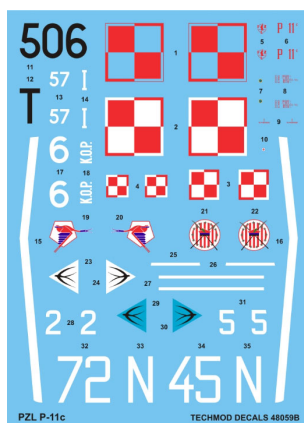

Techmod 48059 1/48 PZL P-11c

Cena :

29,50 PLN

Producent : **Techmod (Poland)**

Dostępność : **Na zamówienie (Oczekiwanie: 7~14 dni)**

Stan magazynowy : **bardzo wysoki**

Średnia ocena : **brak recenzji**

Techmod 48059 1/48 PZL P-11c

Wysokiej jakości kalkomanie do wszystkich modeli samolotu PZL P-11c.

Kalkomania o wymiarach 18cm x 13cm

Zawiera 4 różne możliwości malowania i oznakowania.

PZL P.11c, "57", 141 Eskadra Myśliwska, wiosna 1939 r.