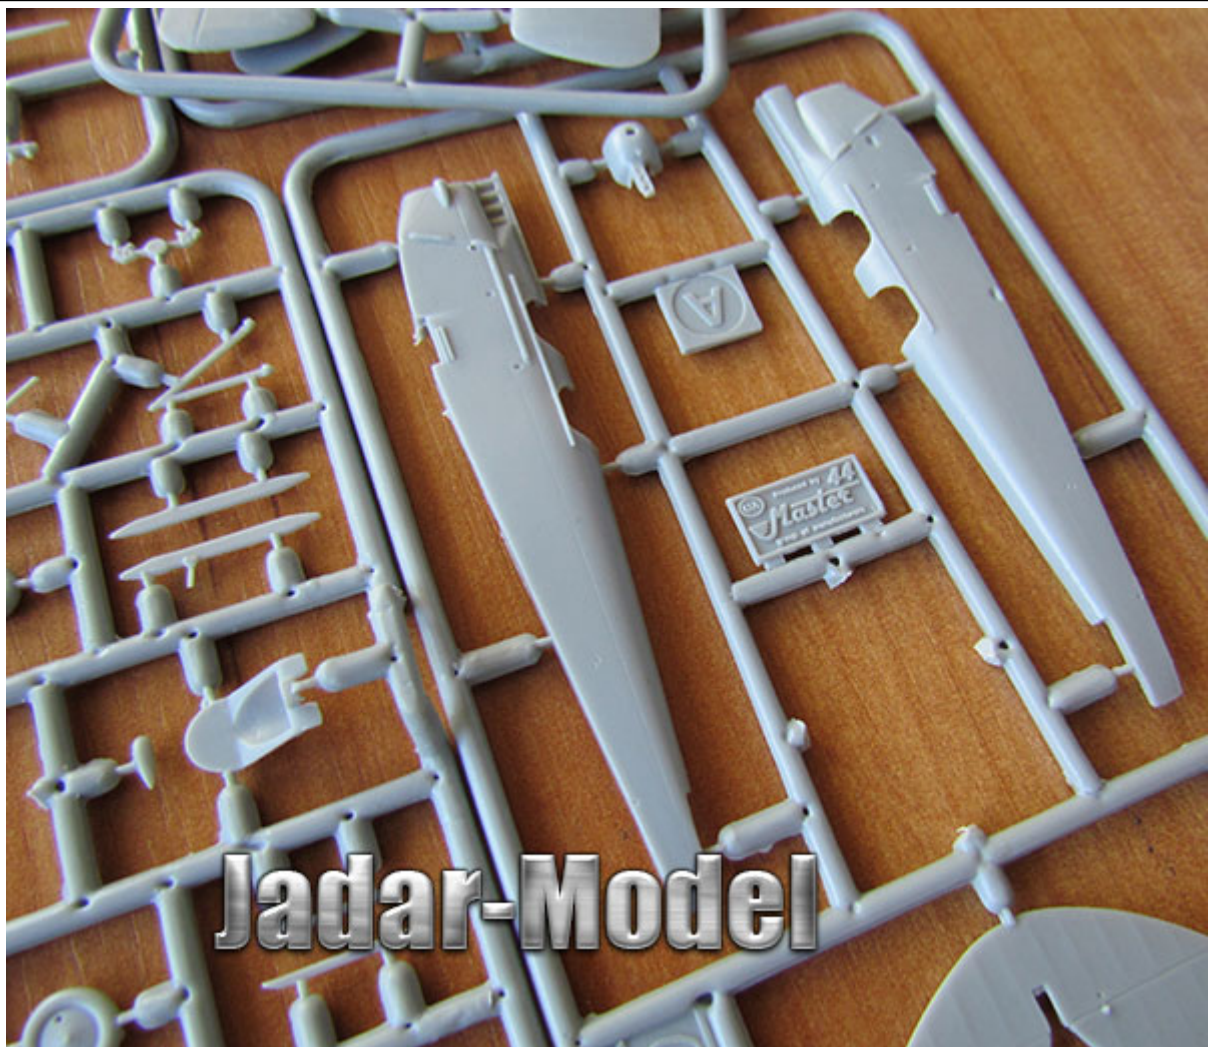

Amodel 72280 1/72 DH-60C Cirrus Moth

Ciekawy model plastikowy do sklejania z delikatnymi, wgłębными liniami podziału kadłuba. Model posiada wodną kalkomanię z oryginalnymi wzorami malowania i oznakowania oraz szczegółową instrukcję składania i malowania

Długość / Rozpiętość skrzydeł: 102mm / 126mm

Razem części: 59

Uwaga: zestaw nie zawiera kleju i farb.

Producent: **Amodel** (Ukraina)

Jadar-Model

Jadar-Model

Ważne informacje:

Prosimy o dokładne zapoznanie się z zasadami działania naszego sklepu. To bardzo ważne i pozwoli na uniknięcie nieporozumień związanych z koniecznością oczekiwania na przesyłkę. Wszystkie zamówienia realizujemy w kolejności zgłoszeń. Wybranie "przesyłka priorytetowa" jako sposobu wysyłki nie oznacza, że paczka zostanie wysłana na drugi dzień. To tylko rodzaj usługi pocztowej.