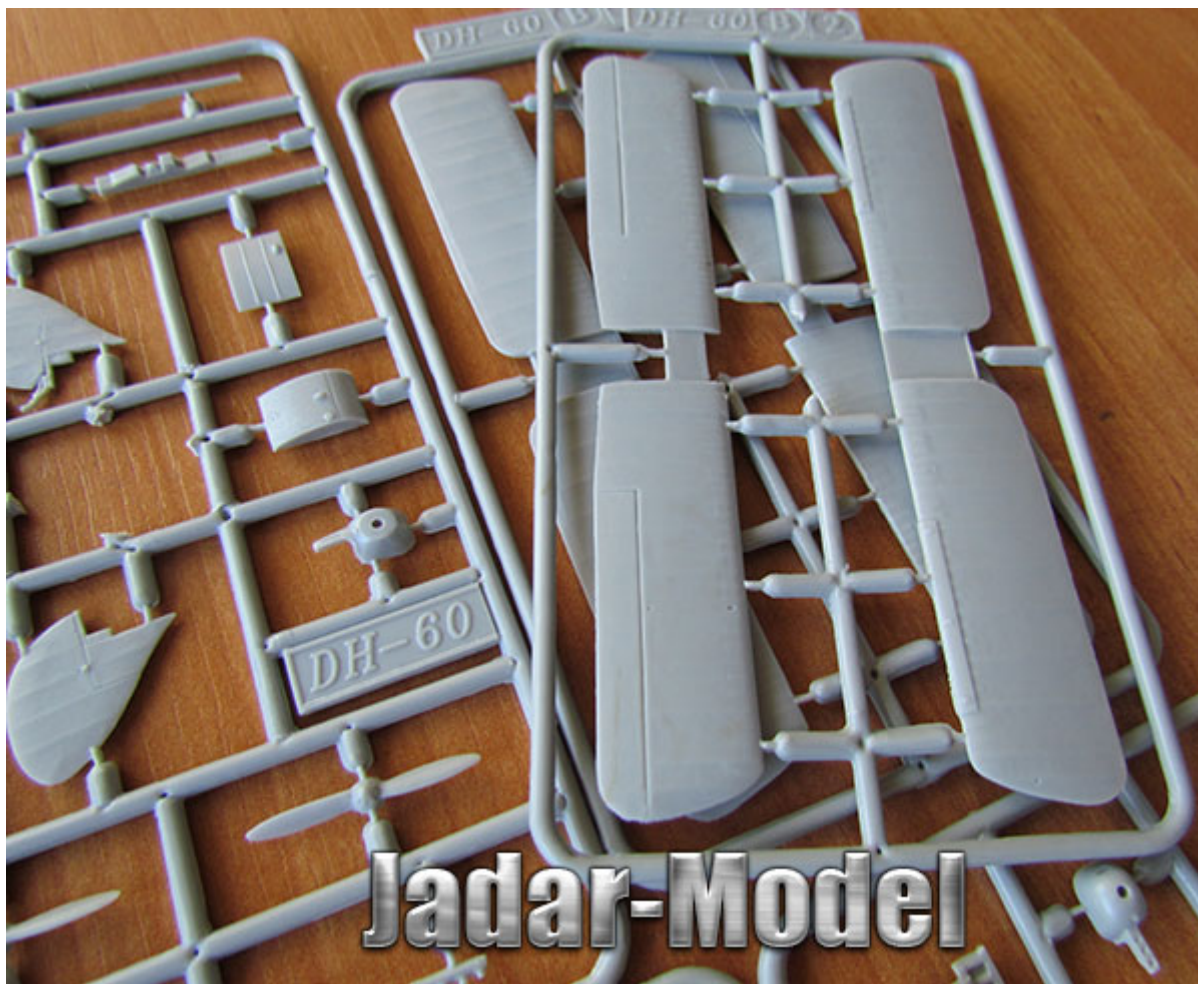

Amodel 72280 1/72 DH-60C Cirrus Moth

Ciekawy model plastikowy do sklepania z delikatnymi, wgłębными liniami podziału kadłuba. Model posiada wodną kalkomanię z oryginalnymi wzorami malowania i oznakowania oraz szczegółową instrukcję składania i malowania

Długość / Rozpiętość skrzydeł: 102mm / 126mm

Razem części: 59

Uwaga: zestaw nie zawiera kleju i farb.

Producent: **Amodel** (Ukraina)

Ważne informacje:

Prosimy o dokładne zapoznanie się z zasadami działania naszego sklepu. To bardzo ważne i pozwoli na uniknięcie nieporozumień związanych z koniecznością oczekiwania na przesyłkę. Wszystkie zamówienia realizujemy w kolejności zgłoszeń. Wybranie "przesyłka priorytetowa" jako sposobu wysyłki nie oznacza, że paczka zostanie wysłana na drugi dzień. To tylko rodzaj usługi pocztowej.