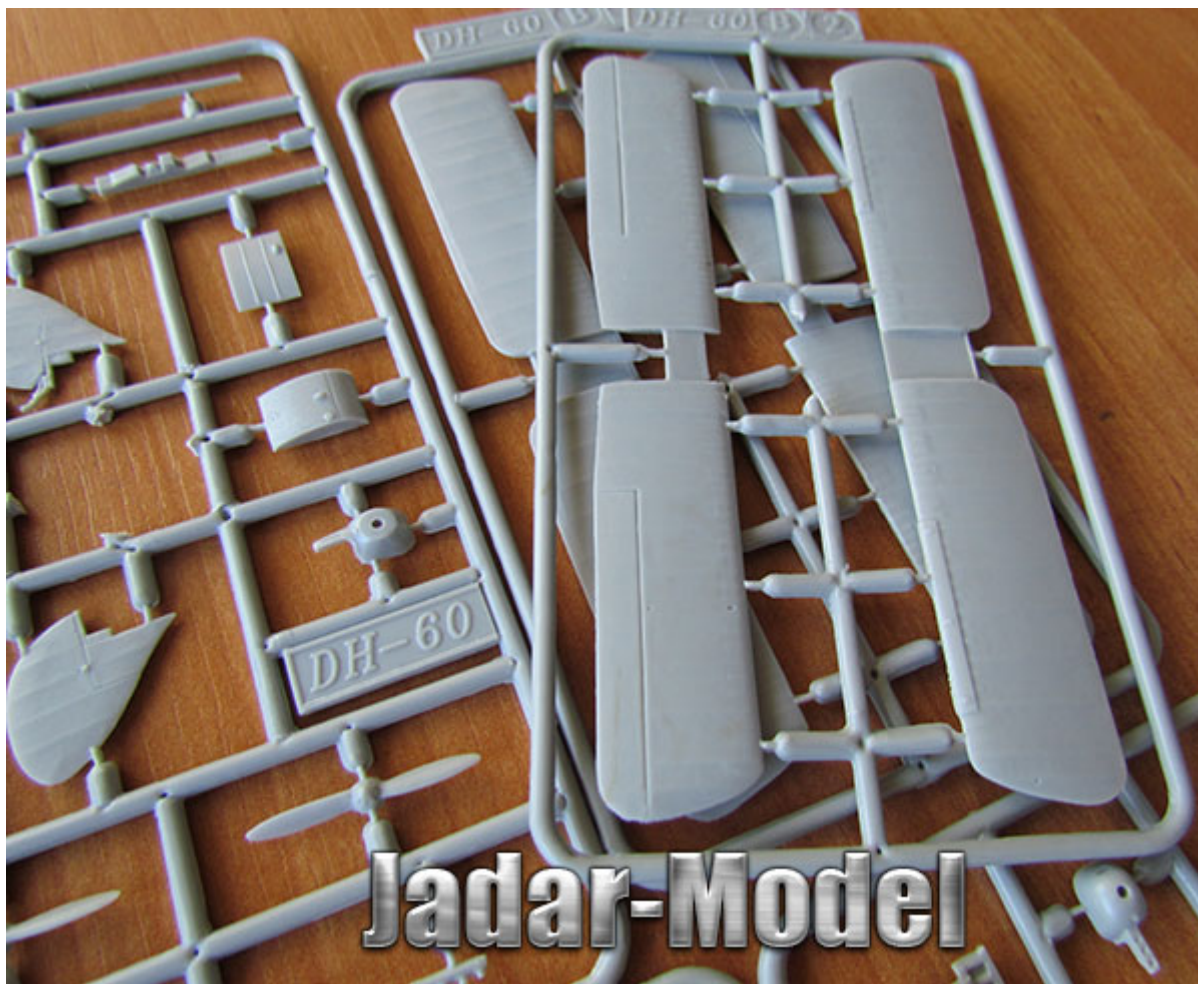

Amodel 72280 1/72 DH-60C Cirrus Moth

Ciekawy model plastikowy do sklejania z delikatnymi, wgłębными liniami podziału kadłuba. Model posiada wodną kalkomanię z oryginalnymi wzorami malowania i oznakowania oraz szczegółową instrukcję składania i malowania

Długość / Rozpiętość skrzydeł: 102mm / 126mm

Razem części: 59

Uwaga: zestaw nie zawiera kleju i farb.

Producent: **Amodel** (Ukraina)

Jadar-Model

Jadar-Model

Ważne informacje:

Prosimy o dokładne zapoznanie się z zasadami działania naszego sklepu. To bardzo ważne i pozwoli na uniknięcie nieporozumień związanych z koniecznością oczekiwania na przesyłkę. Wszystkie zamówienia realizujemy w kolejności zgłoszeń. Wybranie "przesyłka priorytetowa" jako sposobu wysyłki nie oznacza, że paczka zostanie wysłana na drugi dzień. To tylko rodzaj usługi pocztowej.