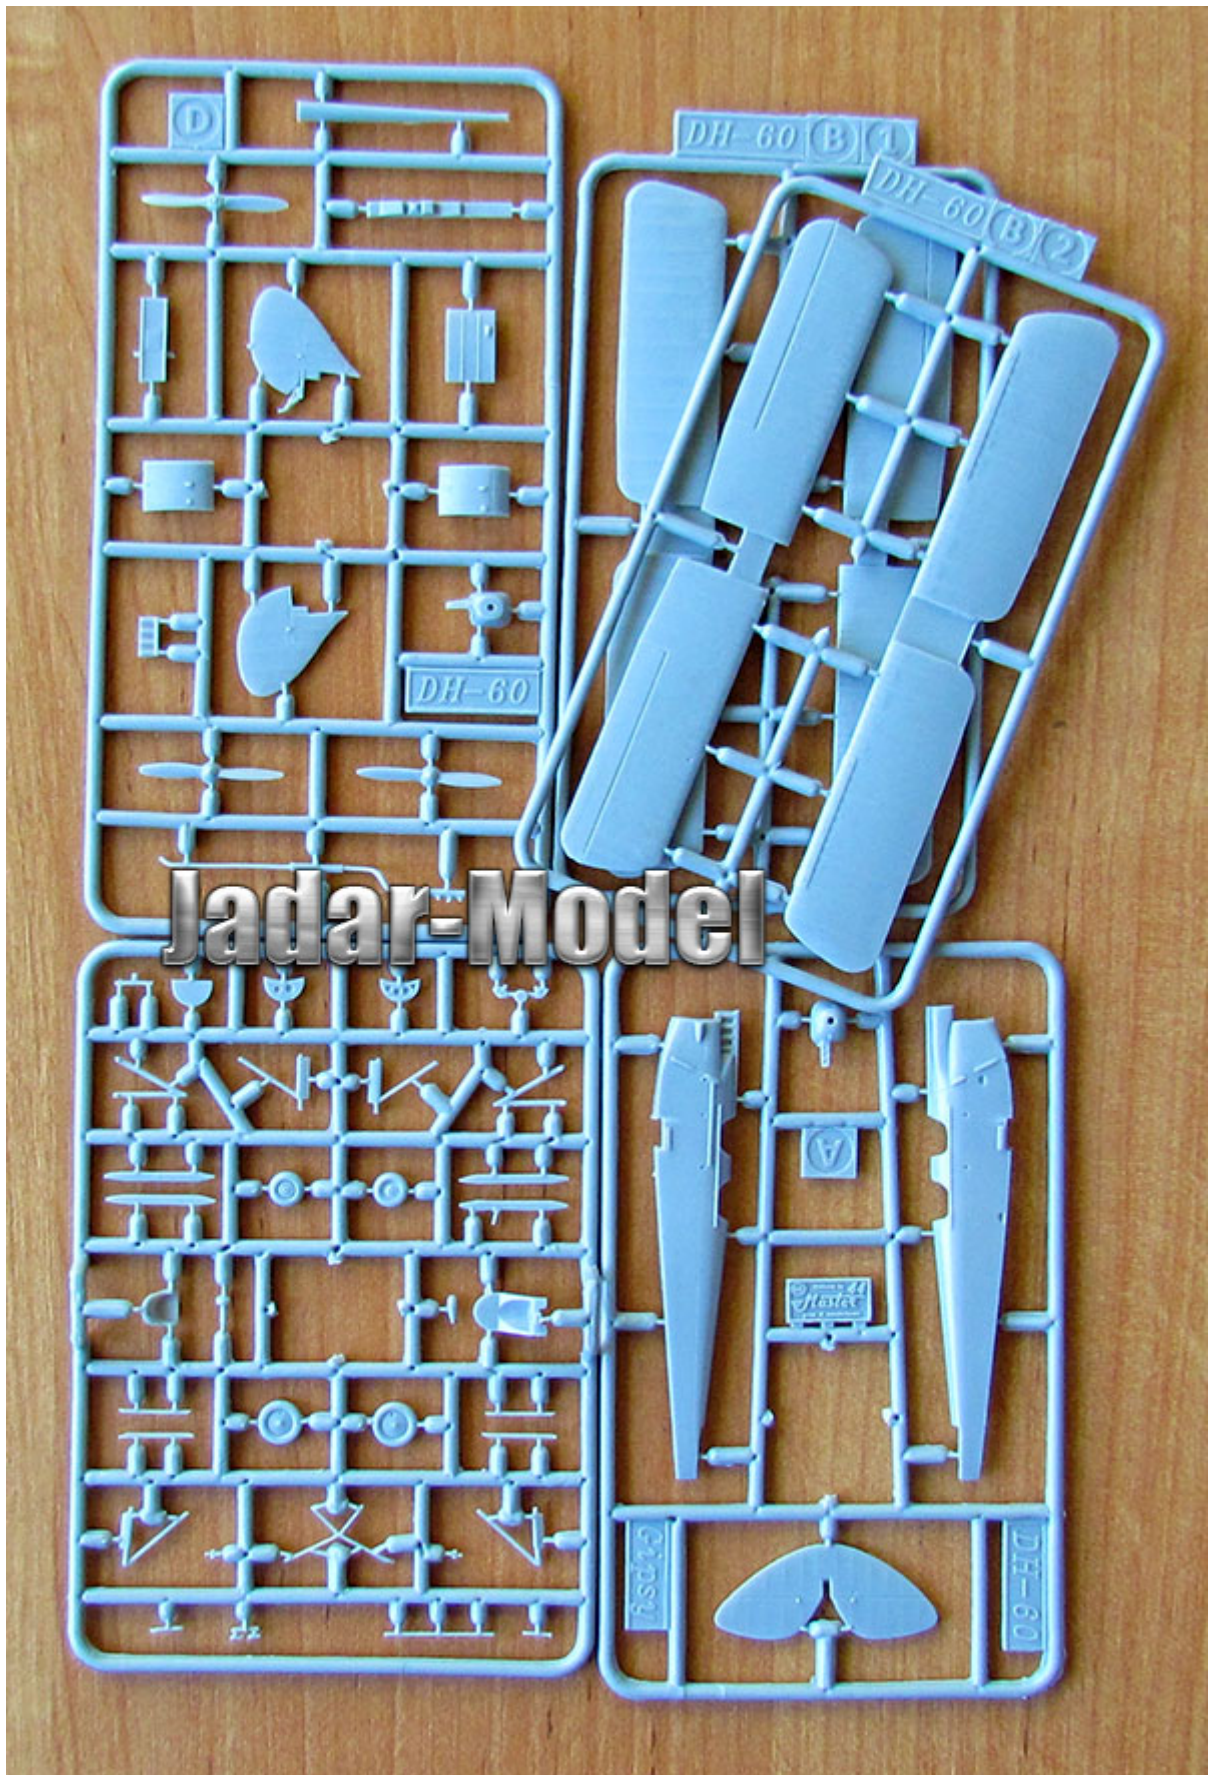

Amodel 72280 1/72 DH-60C Cirrus Moth

Ciekawy model plastikowy do sklejania z delikatnymi, wgłębными liniami podziału kadłuba. Model posiada wodną kalkomanię z oryginalnymi wzorami malowania i oznakowania oraz szczegółową instrukcję składania i malowania

Długość / Rozpiętość skrzydeł: 102mm / 126mm

Razem części: 59

Uwaga: zestaw nie zawiera kleju i farb.

Producent: **Amodel** (Ukraina)

Jadar-Model

Jadar-Model

Ważne informacje:

Prosimy o dokładne zapoznanie się z zasadami działania naszego sklepu. To bardzo ważne i pozwoli na uniknięcie nieporozumień związanych z koniecznością oczekiwania na przesyłkę. Wszystkie zamówienia realizujemy w kolejności zgłoszeń. Wybranie "przesyłka priorytetowa" jako sposobu wysyłki nie oznacza, że paczka zostanie wysłana na drugi dzień. To tylko rodzaj usługi pocztowej.