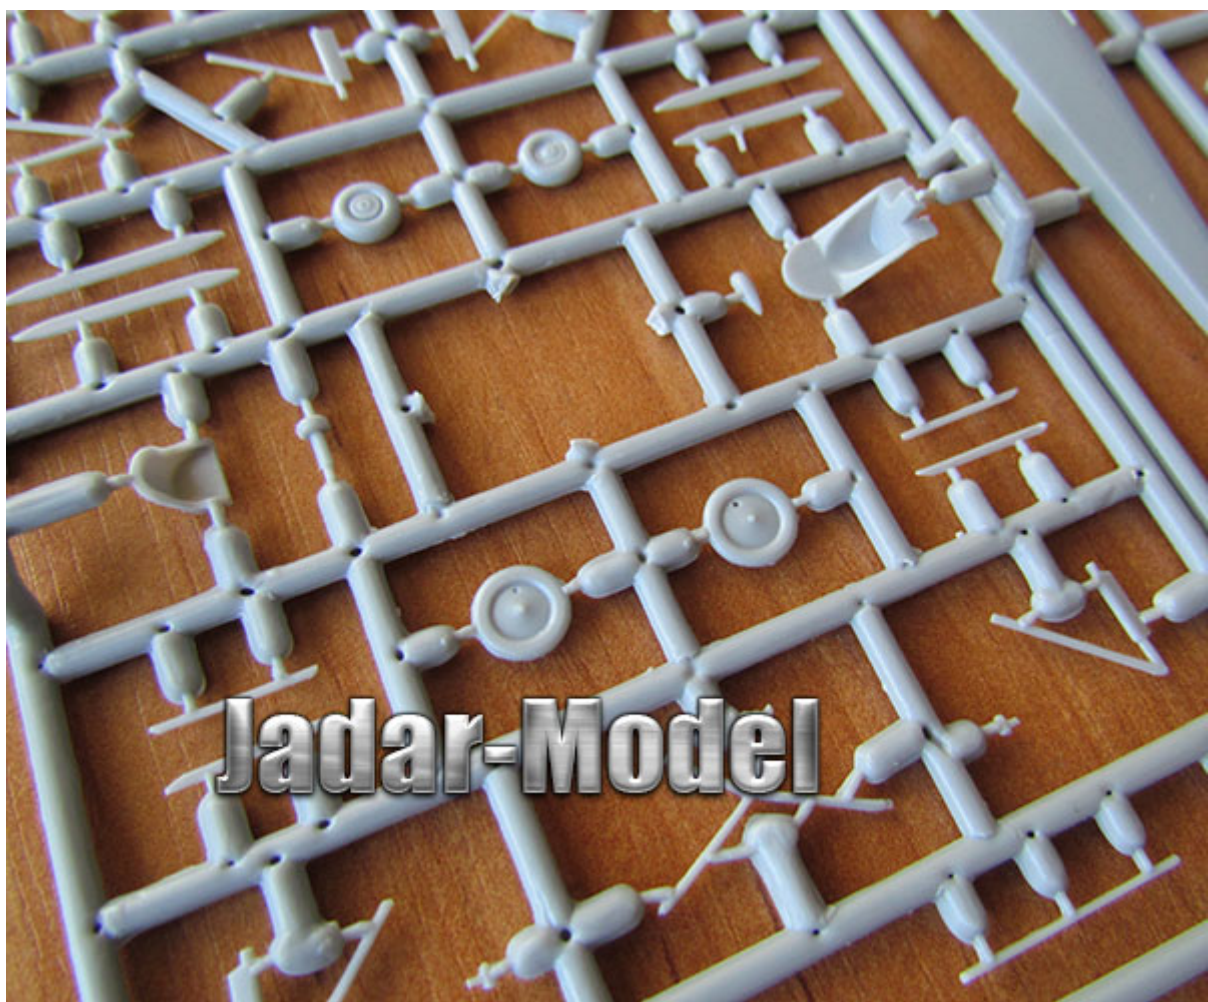

Amodel 72280 1/72 DH-60C Cirrus Moth

Ciekawy model plastikowy do sklejania z delikatnymi, wgłębными liniami podziału kadłuba. Model posiada wodną kalkomanię z oryginalnymi wzorami malowania i oznakowania oraz szczegółową instrukcję składania i malowania

Długość / Rozpiętość skrzydeł: 102mm / 126mm

Razem części: 59

Uwaga: zestaw nie zawiera kleju i farb.

Producent: **Amodel** (Ukraina)

Jadar-Model

Jadar-Model

Ważne informacje:

Prosimy o dokładne zapoznanie się z zasadami działania naszego sklepu. To bardzo ważne i pozwoli na uniknięcie nieporozumień związanych z koniecznością oczekiwania na przesyłkę. Wszystkie zamówienia realizujemy w kolejności zgłoszeń. Wybranie "przesyłka priorytetowa" jako sposobu wysyłki nie oznacza, że paczka zostanie wysłana na drugi dzień. To tylko rodzaj usługi pocztowej.