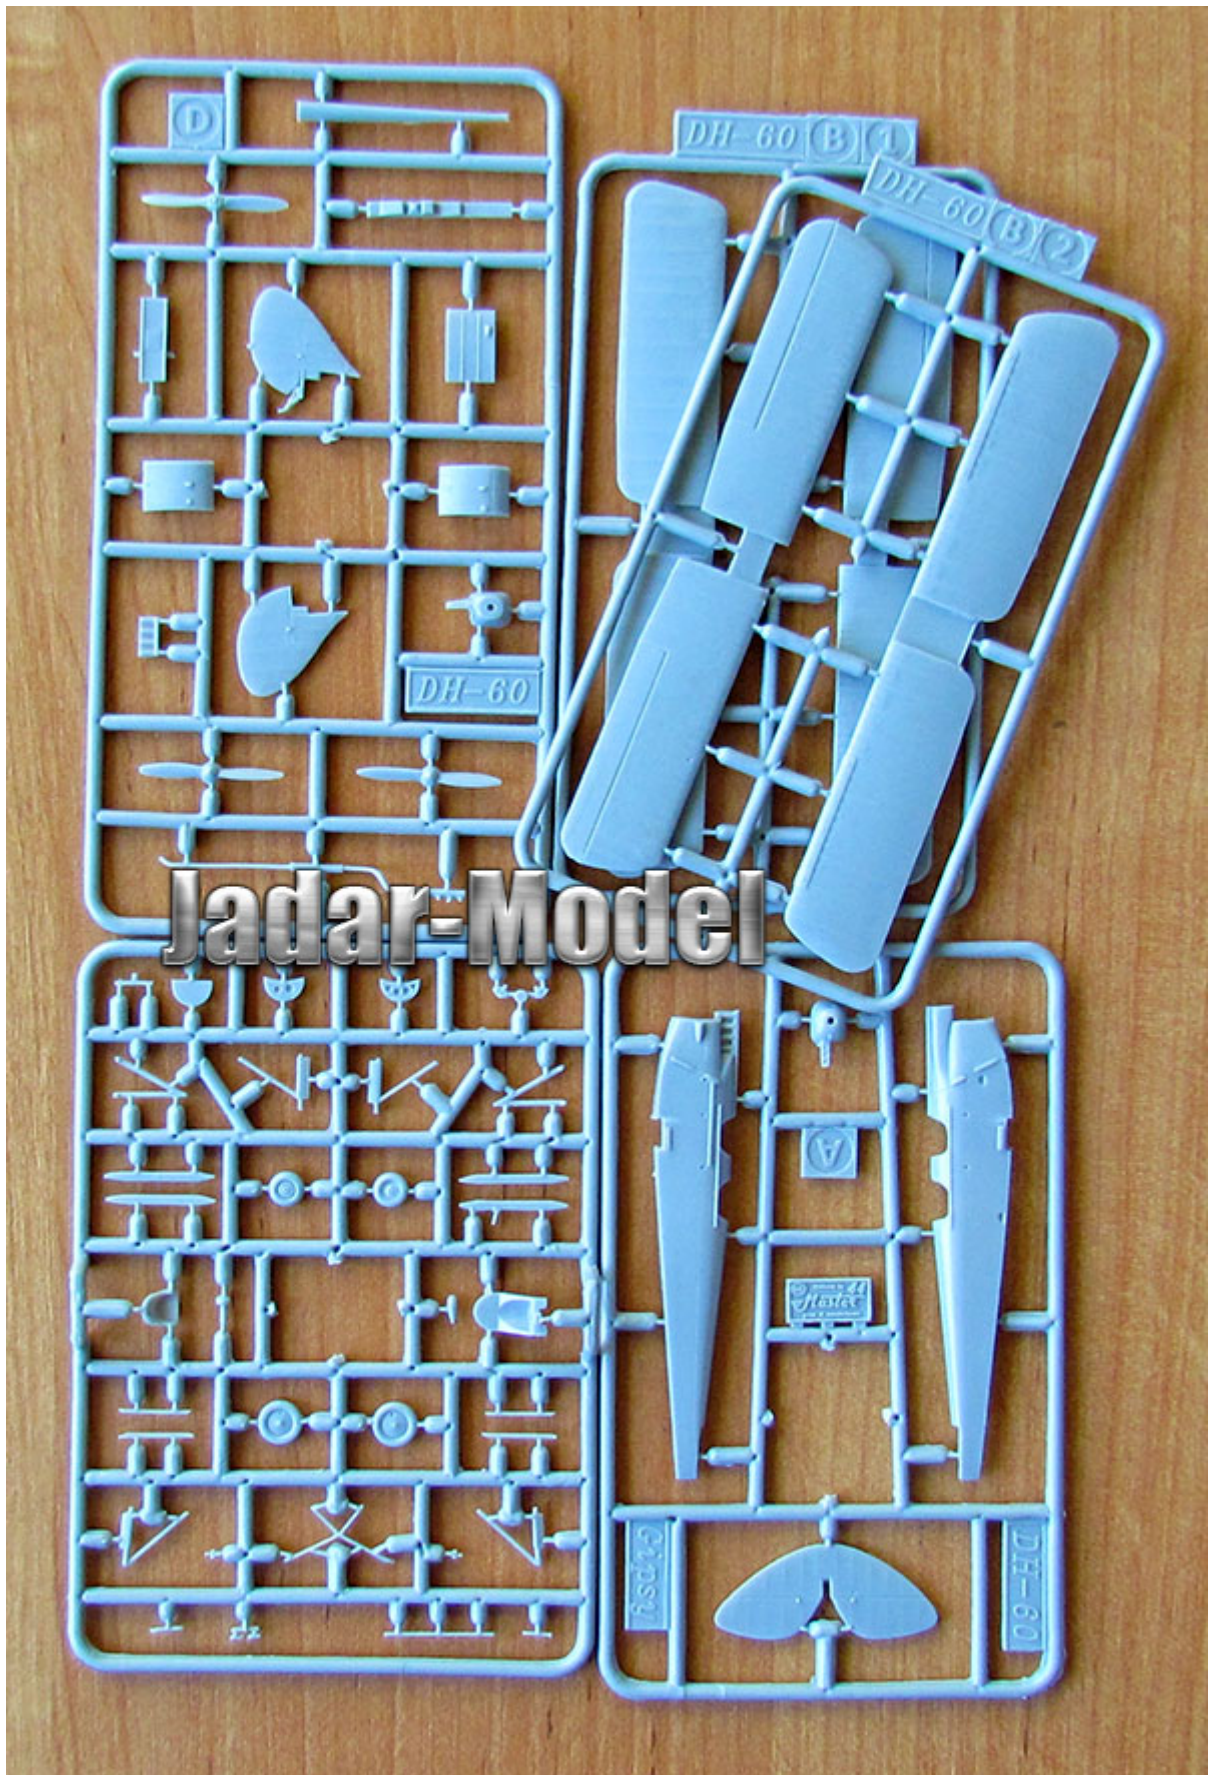

Amodel 72280 1/72 DH-60C Cirrus Moth

Ciekawy model plastikowy do sklepania z delikatnymi, wgłębными liniami podziału kadłuba. Model posiada wodną kalkomanię z oryginalnymi wzorami malowania i oznakowania oraz szczegółową instrukcję składania i malowania

Długość / Rozpiętość skrzydeł: 102mm / 126mm

Razem części: 59

Uwaga: zestaw nie zawiera kleju i farb.

Producent: **Amodel** (Ukraina)

Ważne informacje:

Prosimy o dokładne zapoznanie się z zasadami działania naszego sklepu. To bardzo ważne i pozwoli na uniknięcie nieporozumień związanych z koniecznością oczekiwania na przesyłkę. Wszystkie zamówienia realizujemy w kolejności zgłoszeń. Wybranie "przesyłka priorytetowa" jako sposobu wysyłki nie oznacza, że paczka zostanie wysłana na drugi dzień. To tylko rodzaj usługi pocztowej.