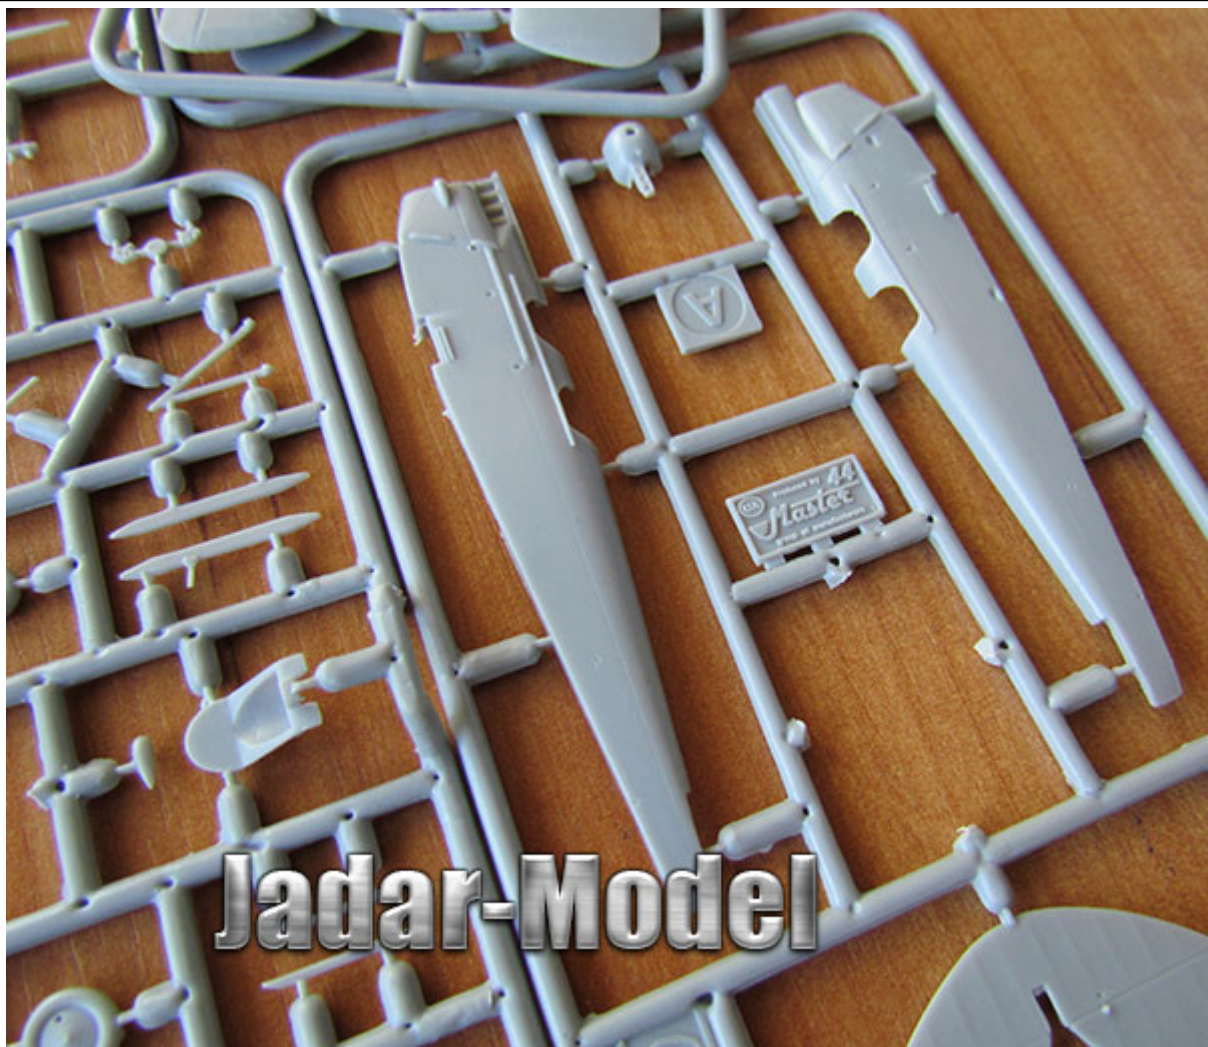

Amodel 72280 1/72 DH-60C Cirrus Moth

Ciekawy model plastikowy do sklepania z delikatnymi, wgłębными liniami podziału kadłuba. Model posiada wodną kalkomanię z oryginalnymi wzorami malowania i oznakowania oraz szczegółową instrukcję składania i malowania

Długość / Rozpiętość skrzydeł: 102mm / 126mm

Razem części: 59

Uwaga: zestaw nie zawiera kleju i farb.

Producent: **Amodel** (Ukraina)

Ważne informacje:

Prosimy o dokładne zapoznanie się z zasadami działania naszego sklepu. To bardzo ważne i pozwoli na uniknięcie nieporozumień związanych z koniecznością oczekiwania na przesyłkę. Wszystkie zamówienia realizujemy w kolejności zgłoszeń. Wybranie "przesyłka priorytetowa" jako sposobu wysyłki nie oznacza, że paczka zostanie wysłana na drugi dzień. To tylko rodzaj usługi pocztowej.