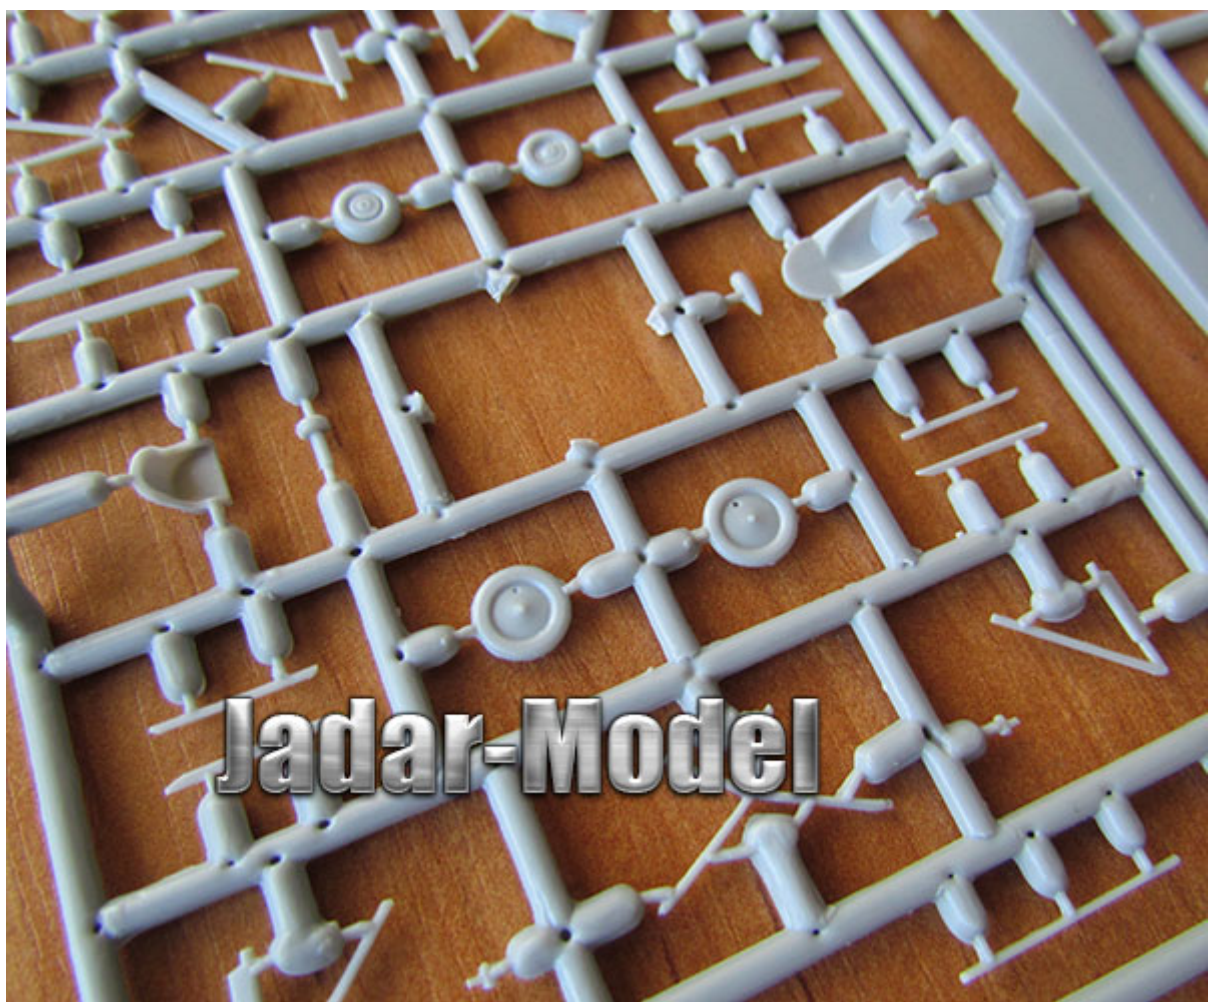

Ciekawy model plastikowy do sklepania z delikatnymi, wgłębionymi liniami podziału kadłuba. Model posiada wodną kalkomanie z oryginalnymi wzorami malowania i oznakowania oraz szczegółową instrukcję składania i malowania

Długość / Rozpiętość skrzydeł: 102mm / 126mm

Razem części: 68

Uwaga: zestaw nie zawiera kleju i farb.

Producent: **Amodel** (Ukraina)

Przykładowe ramki z jednej z wersji

Jadar-Model

Jadar-Model

[Amodel - Sklep modelarski Jadar-Model. Model plastikowy do sklejania - Amodel](#)
