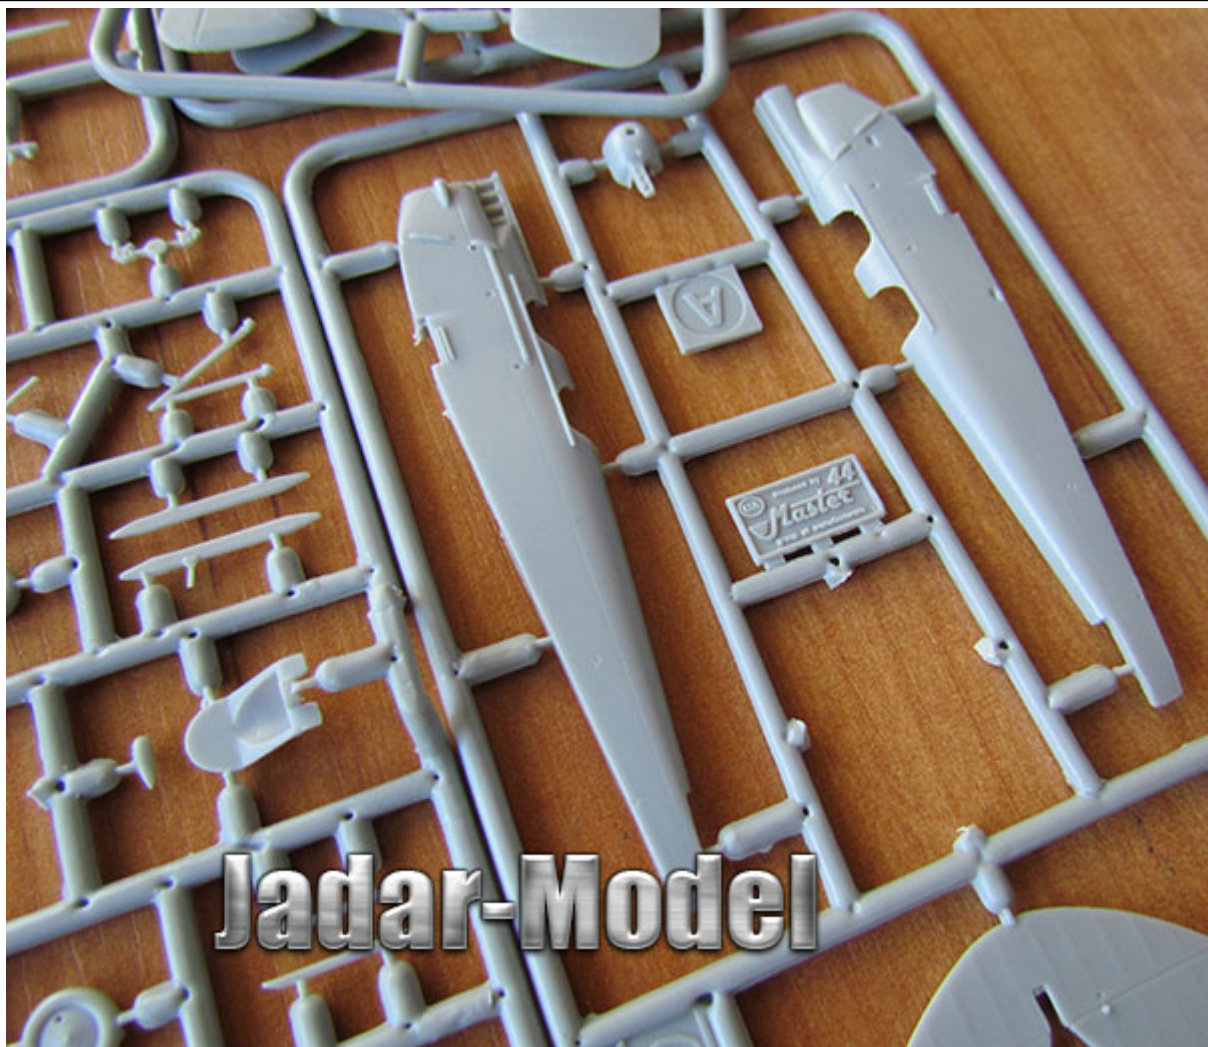

Ciekawy model plastikowy do sklepania z delikatnymi, wgłębionymi liniami podziału kadłuba. Model posiada wodną kalkomanie z oryginalnymi wzorami malowania i oznakowania oraz szczegółową instrukcję składania i malowania

Długość / Rozpiętość skrzydeł: 102mm / 126mm

Razem części: 68

Uwaga: zestaw nie zawiera kleju i farb.

Producent: **Amodel** (Ukraina)

Przykładowe ramki z jednej z wersji

Jadar-Model

Jadar-Model

[Amodel - Sklep modelarski Jadar-Model. Model plastikowy do sklejania - Amodel](#)
