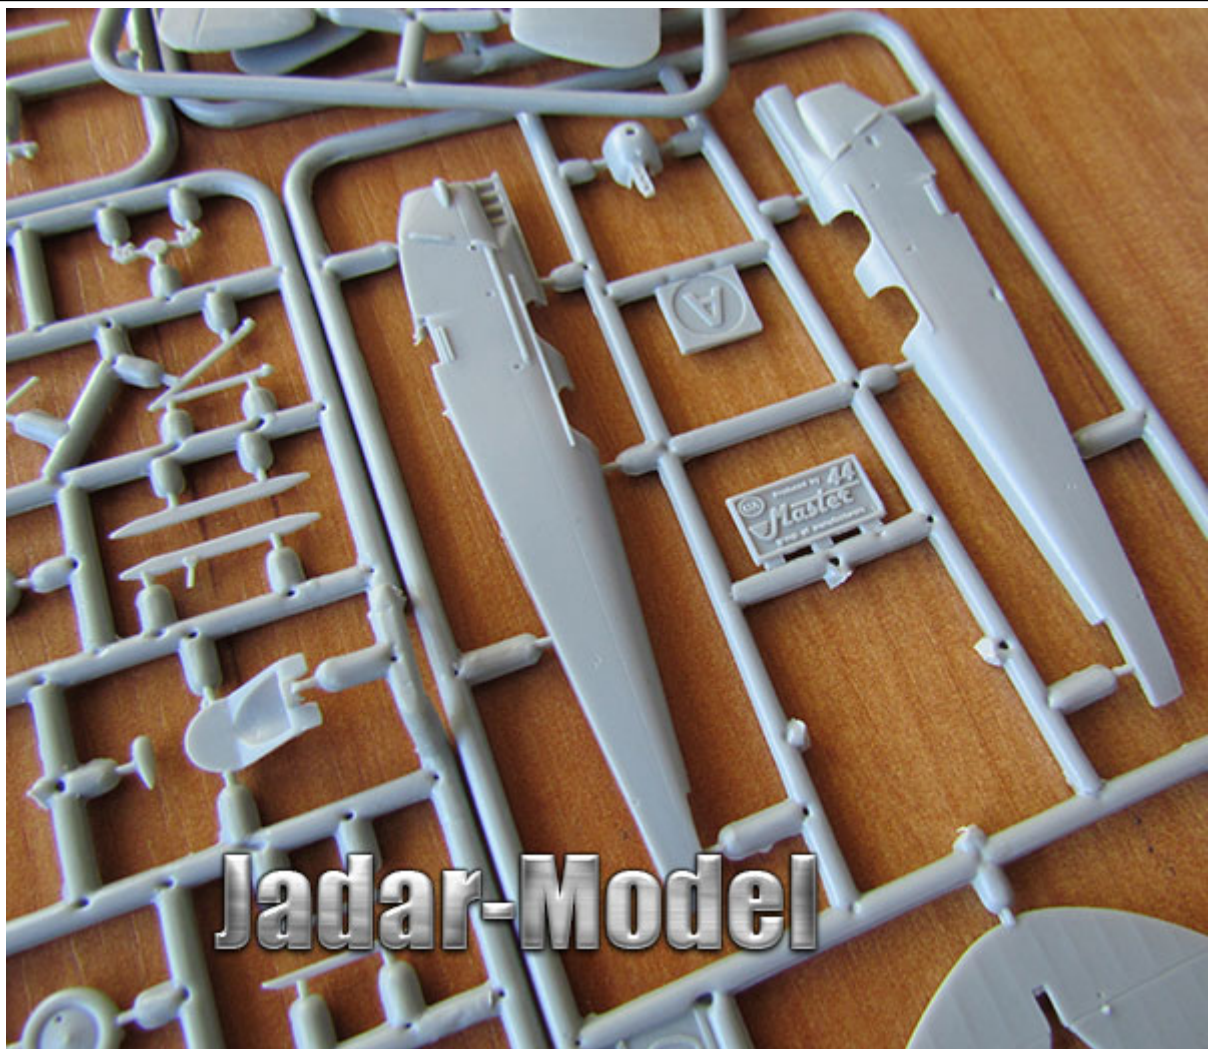

Ciekawy model plastikowy do sklepania z delikatnymi, wgłębionymi liniami podziału kadłuba. Model posiada wodną kalkomanię z oryginalnymi wzorami malowania i oznakowania oraz szczegółową instrukcję składania i malowania

Długość / Rozpiętość skrzydeł: 102mm / 126mm

Razem części: 68

Uwaga: zestaw nie zawiera kleju i farb.

Producent: **Amodel** (Ukraina)

Przykładowe ramki z jednej z wersji

[Amodel - Sklep modelarski Jadar-Model. Model plastikowy do sklejania - Amodel](#)
