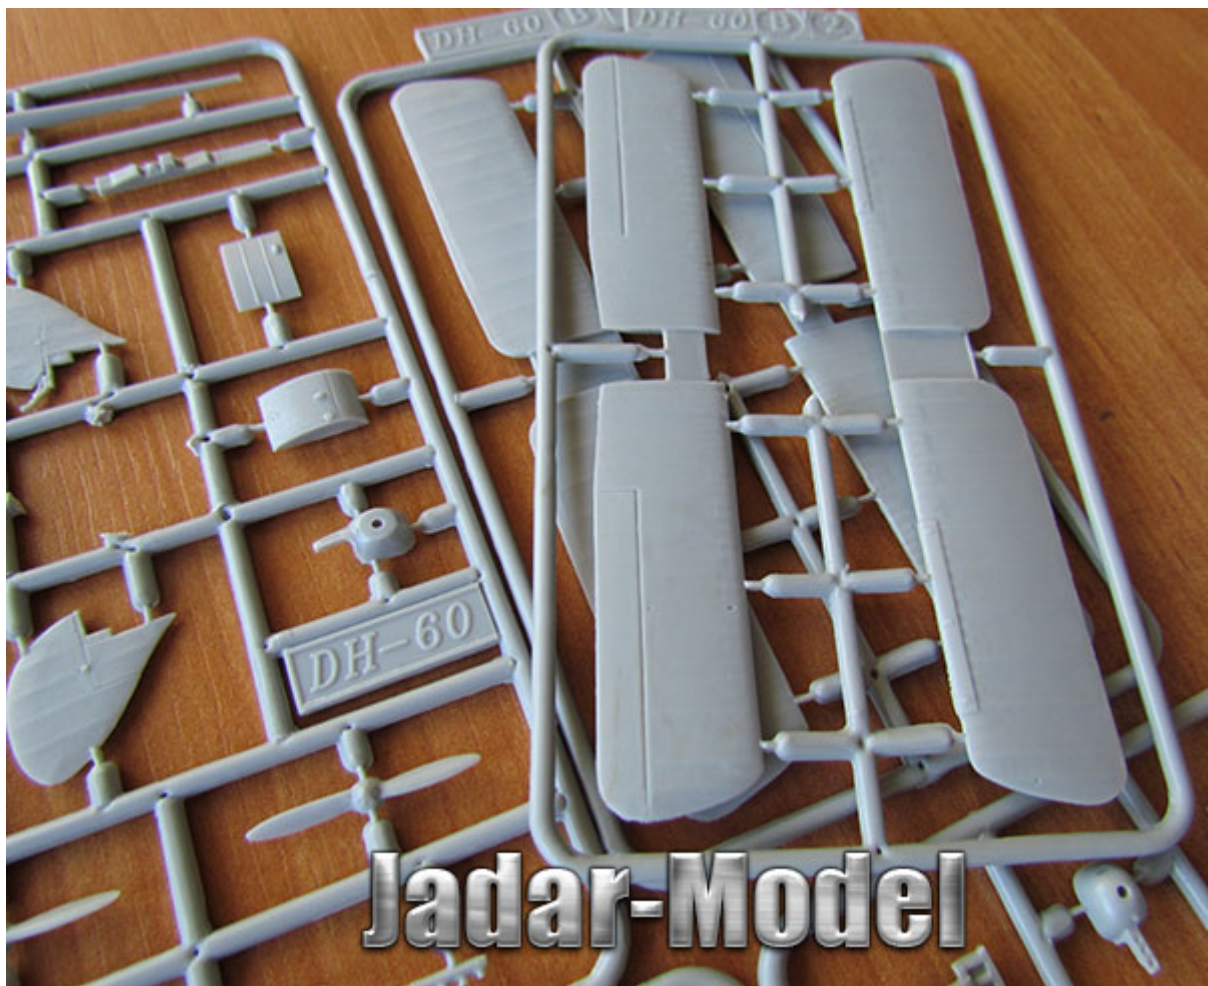

Ciekawy model plastikowy do sklepania z delikatnymi, wgłębionymi liniami podziału kadłuba. Model posiada wodną kalkomanie z oryginalnymi wzorami malowania i oznakowania oraz szczegółową instrukcję składania i malowania

Długość / Rozpiętość skrzydeł: 102mm / 126mm

Razem części: 68

Uwaga: zestaw nie zawiera kleju i farb.

Producent: **Amodel** (Ukraina)

Przykładowe ramki z jednej z wersji

Jadar-Model

Jadar-Model

[Amodel - Sklep modelarski Jadar-Model. Model plastikowy do sklejania - Amodel](#)
