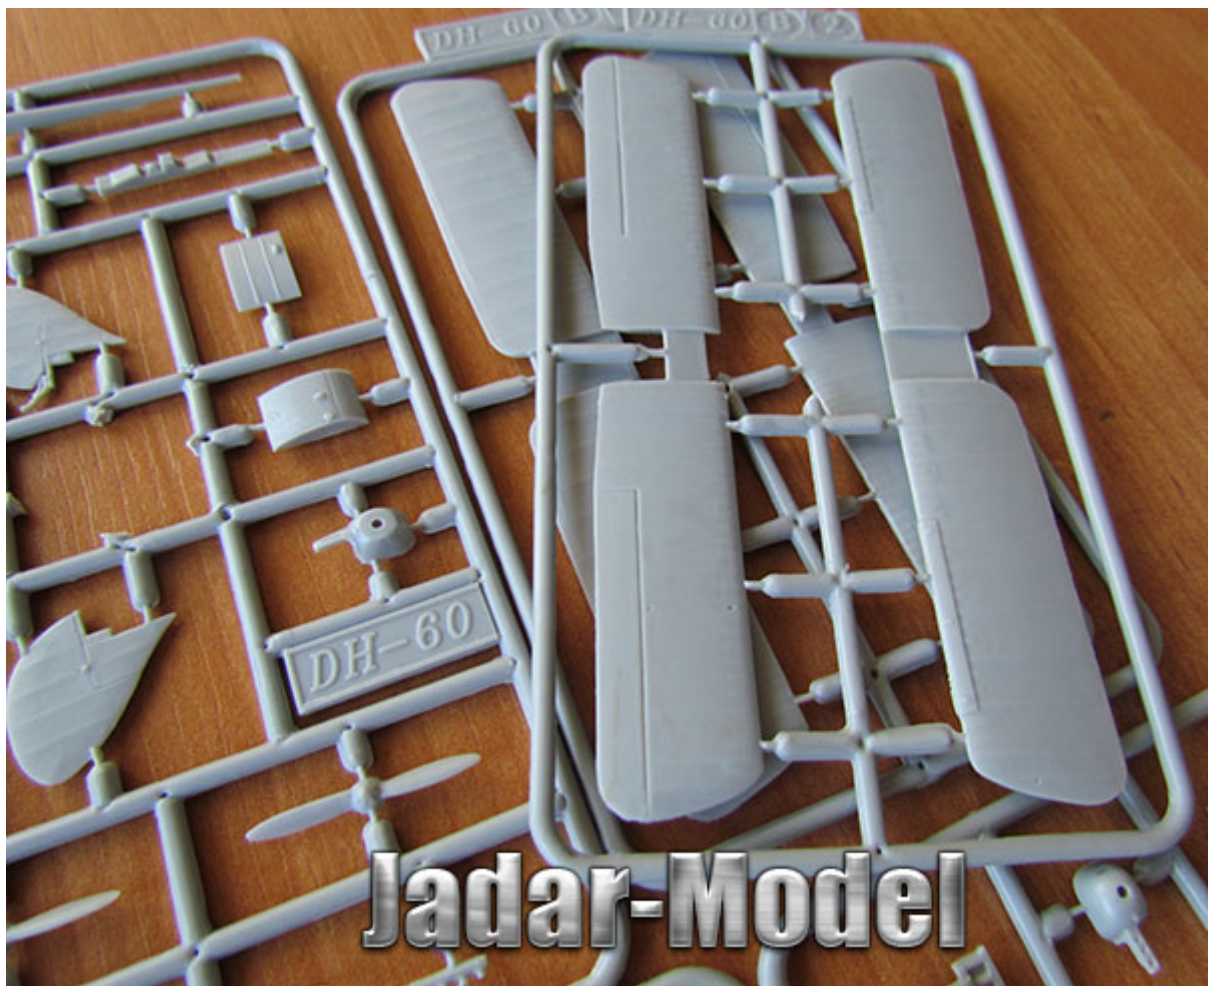

Ciekawy model plastikowy do sklepania z delikatnymi, wgłębionymi liniami podziału kadłuba. Model posiada wodną kalkomanię z oryginalnymi wzorami malowania i oznakowania oraz szczegółową instrukcję składania i malowania

Długość / Rozpiętość skrzydeł: 102mm / 126mm

Razem części: 68

Uwaga: zestaw nie zawiera kleju i farb.

Producent: **Amodel** (Ukraina)

Przykładowe ramki z jednej z wersji

[Amodel - Sklep modelarski Jadar-Model. Model plastikowy do sklejania - Amodel](#)
