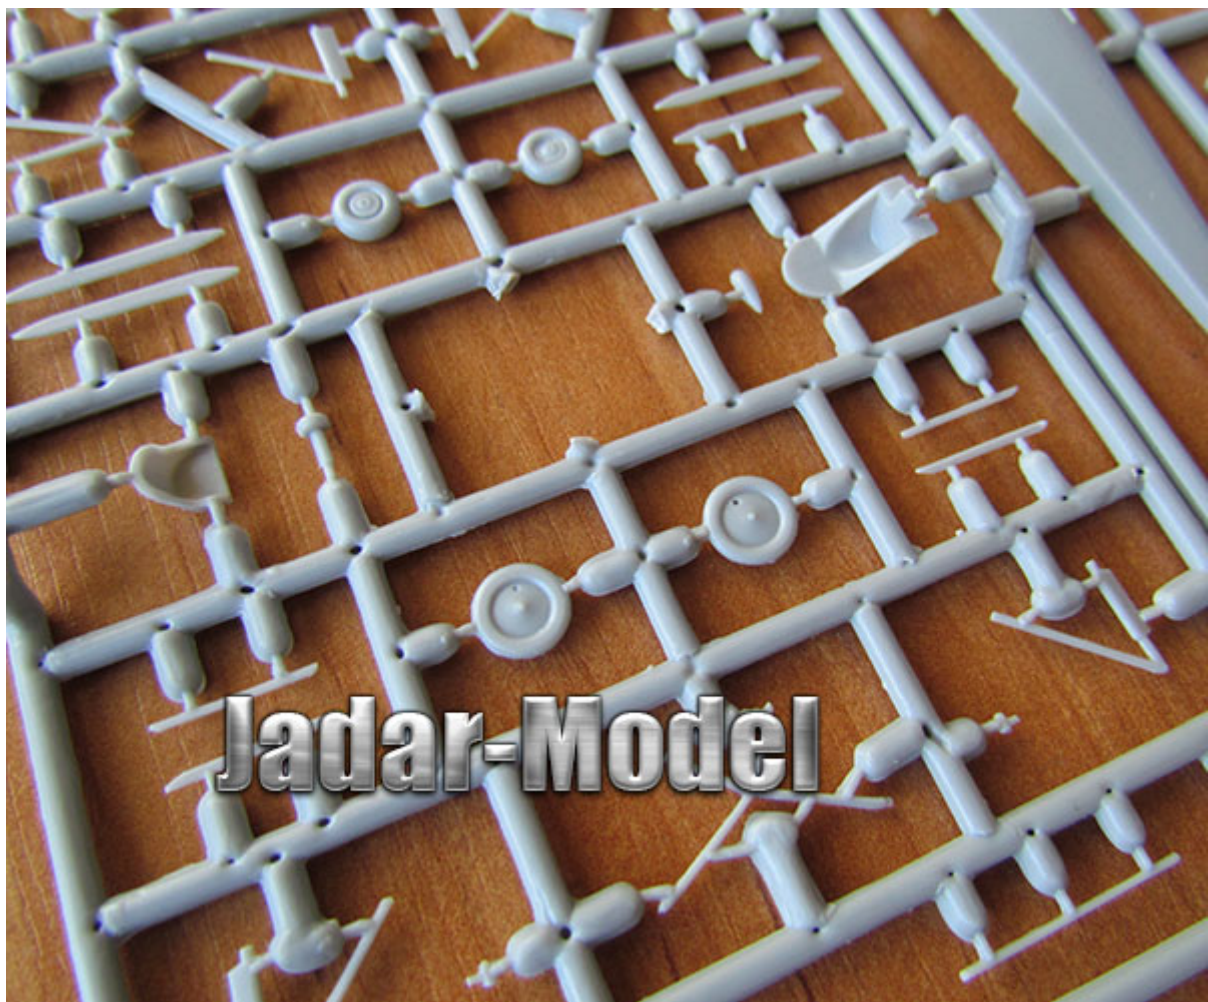

Ciekawy model plastikowy do sklepania z delikatnymi, wgłębionymi liniami podziału kadłuba. Model posiada wodną kalkomanię z oryginalnymi wzorami malowania i oznakowania oraz szczegółową instrukcję składania i malowania

Długość / Rozpiętość skrzydeł: 102mm / 126mm

Razem części: 68

Uwaga: zestaw nie zawiera kleju i farb.

Producent: **Amodel** (Ukraina)

Przykładowe ramki z jednej z wersji

[Amodel - Sklep modelarski Jadar-Model. Model plastikowy do sklejania - Amodel](#)
