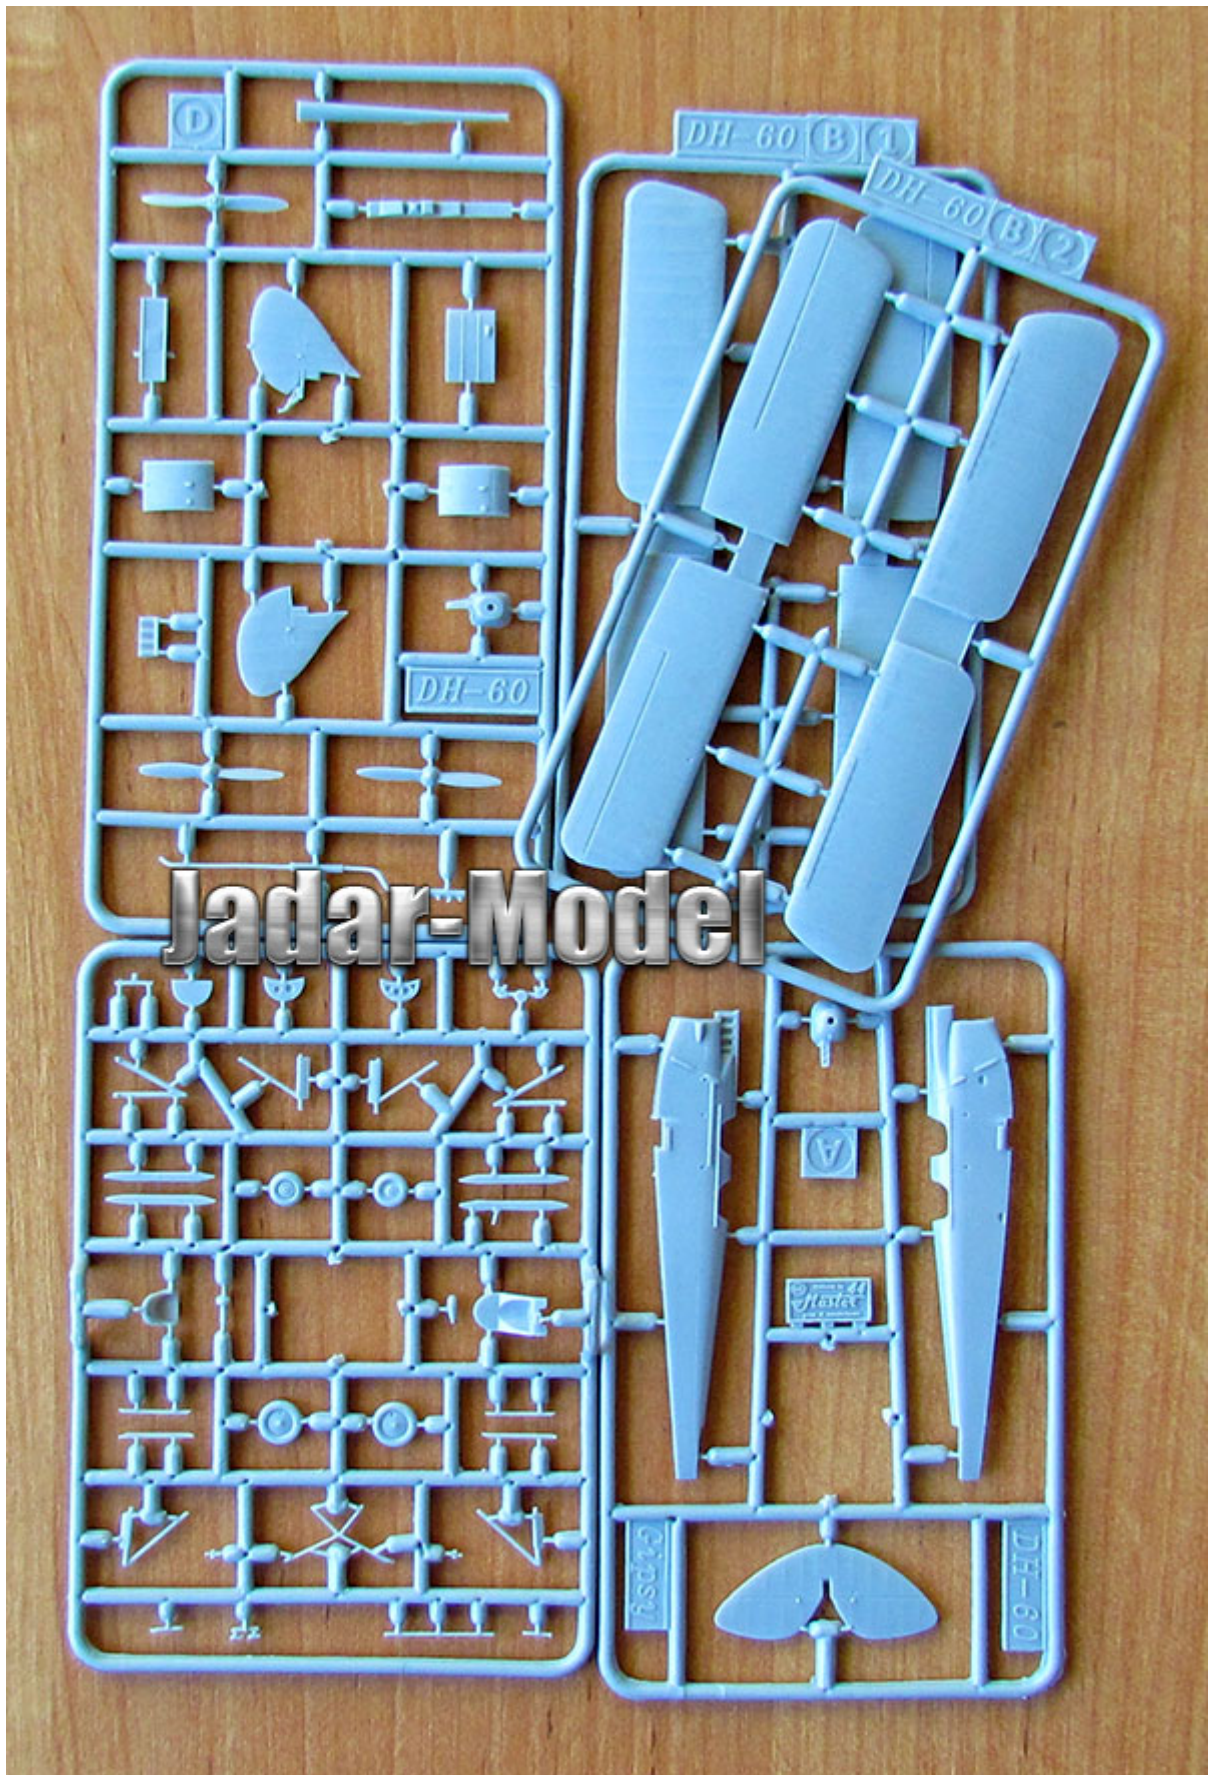

Ciekawy model plastikowy do sklepania z delikatnymi, wgłębionymi liniami podziału kadłuba. Model posiada wodną kalkomanię z oryginalnymi wzorami malowania i oznakowania oraz szczegółową instrukcję składania i malowania

Długość / Rozpiętość skrzydeł: 102mm / 126mm

Razem części: 68

Uwaga: zestaw nie zawiera kleju i farb.

Producent: **Amodel** (Ukraina)

Przykładowe ramki z jednej z wersji

[Amodel - Sklep modelarski Jadar-Model. Model plastikowy do sklejania - Amodel](#)
