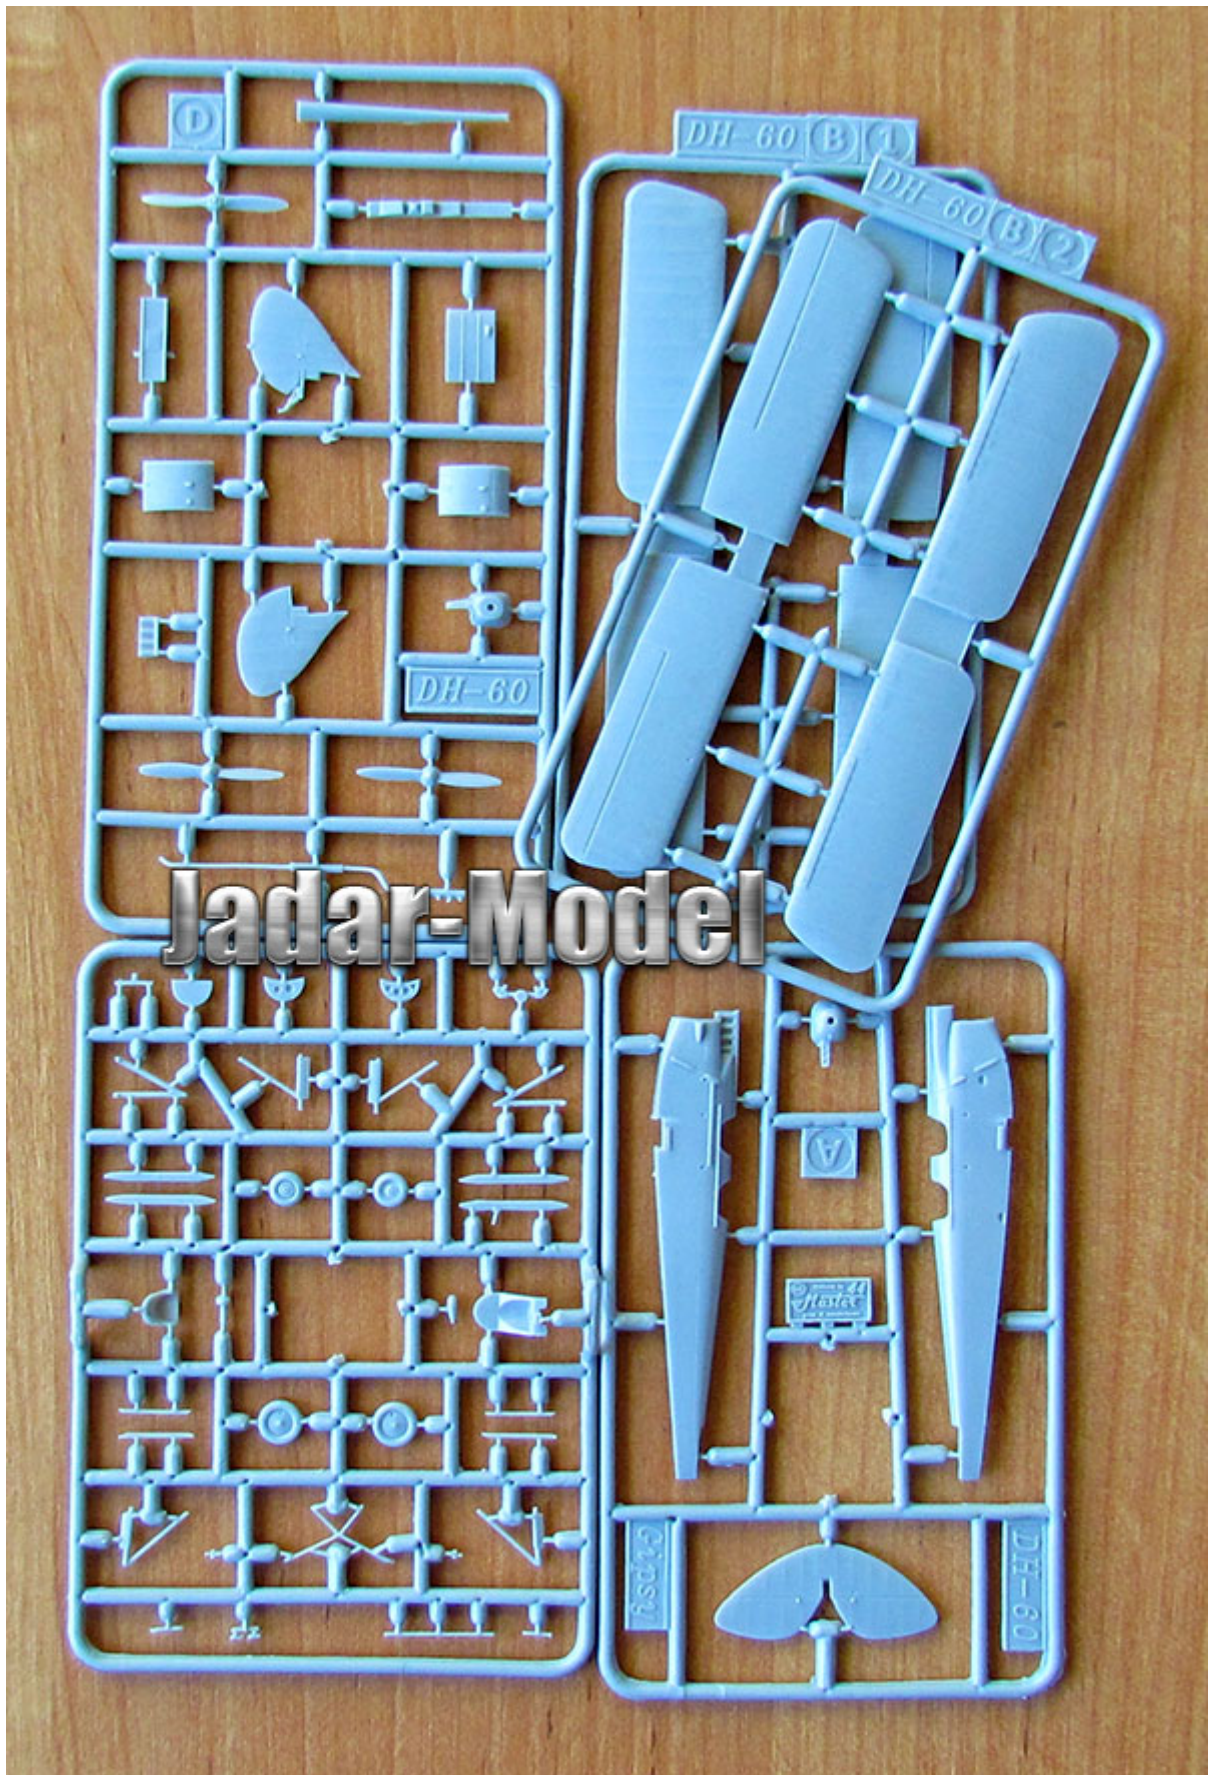

Ciekawy model plastikowy do sklepania z delikatnymi, wgłębionymi liniami podziału kadłuba. Model posiada wodną kalkomanie z oryginalnymi wzorami malowania i oznakowania oraz szczegółową instrukcję składania i malowania

Długość / Rozpiętość skrzydeł: 102mm / 126mm

Razem części: 68

Uwaga: zestaw nie zawiera kleju i farb.

Producent: **Amodel** (Ukraina)

Przykładowe ramki z jednej z wersji

Jadar-Model

Jadar-Model

[Amodel - Sklep modelarski Jadar-Model. Model plastikowy do sklejania - Amodel](#)
