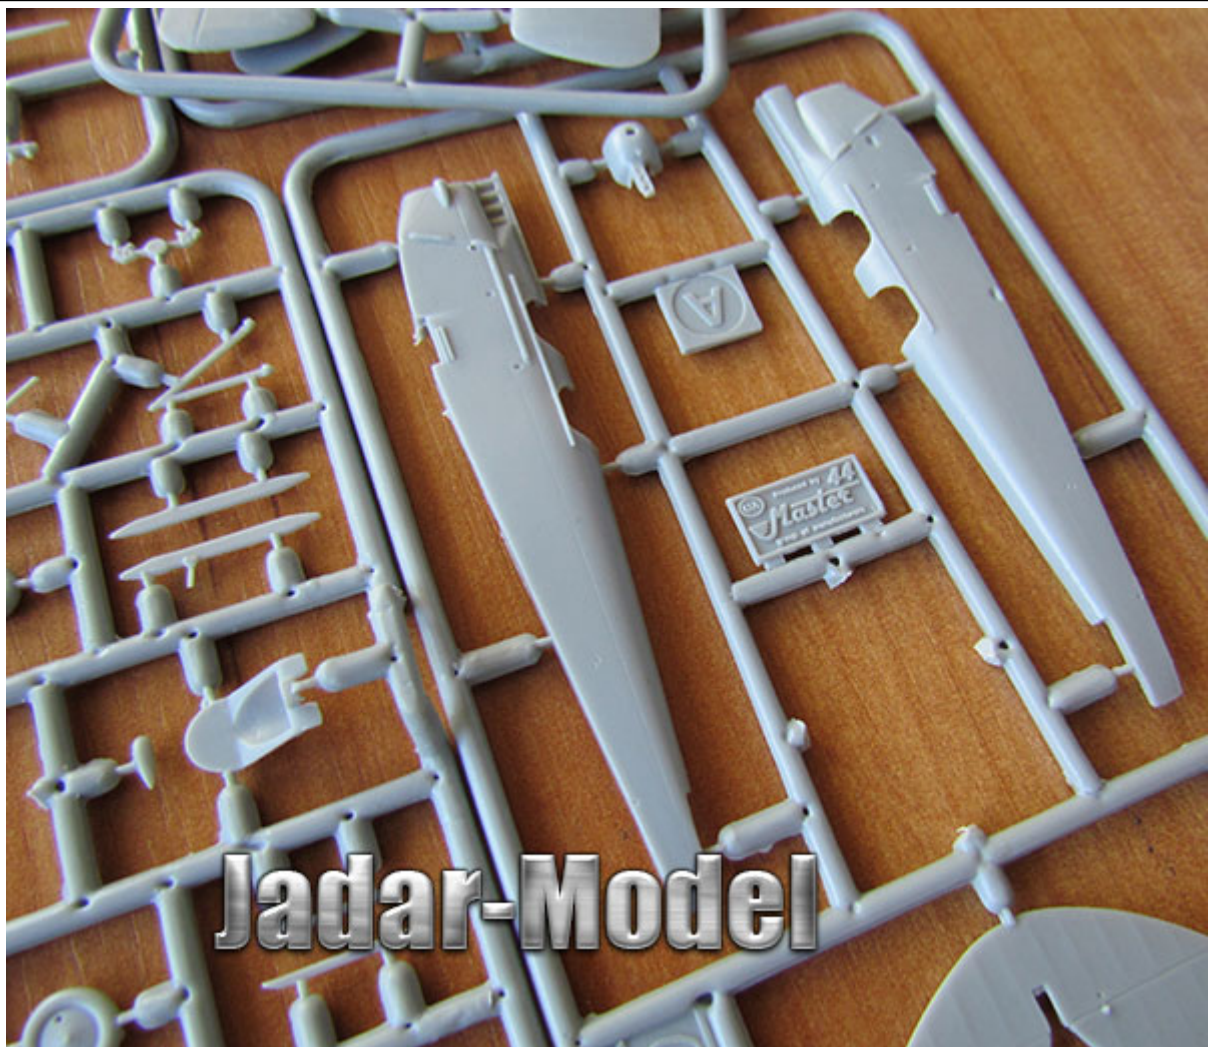

On individual order

Amodel 72284 1/72 DH-60T Moth Trainer

Ciekawy model plastikowy do sklejania z delikatnymi, wgłębionymi liniami podziału kadłuba. Model posiada wodną kalkomanię z oryginalnymi wzorami malowania i oznakowania oraz szczegółową instrukcję składania i malowania

Długość / Rozpiętość skrzydeł: 102mm / 126mm

Razem części: 56

Uwaga: zestaw nie zawiera kleju i farb.

Producent: **Amodel** (Ukraina)

Przykładowe ramki z jednej z wersji

[Amodel - Sklep modelarski Jadar-Model. Model plastikowy do sklejania - Amodel](#)
