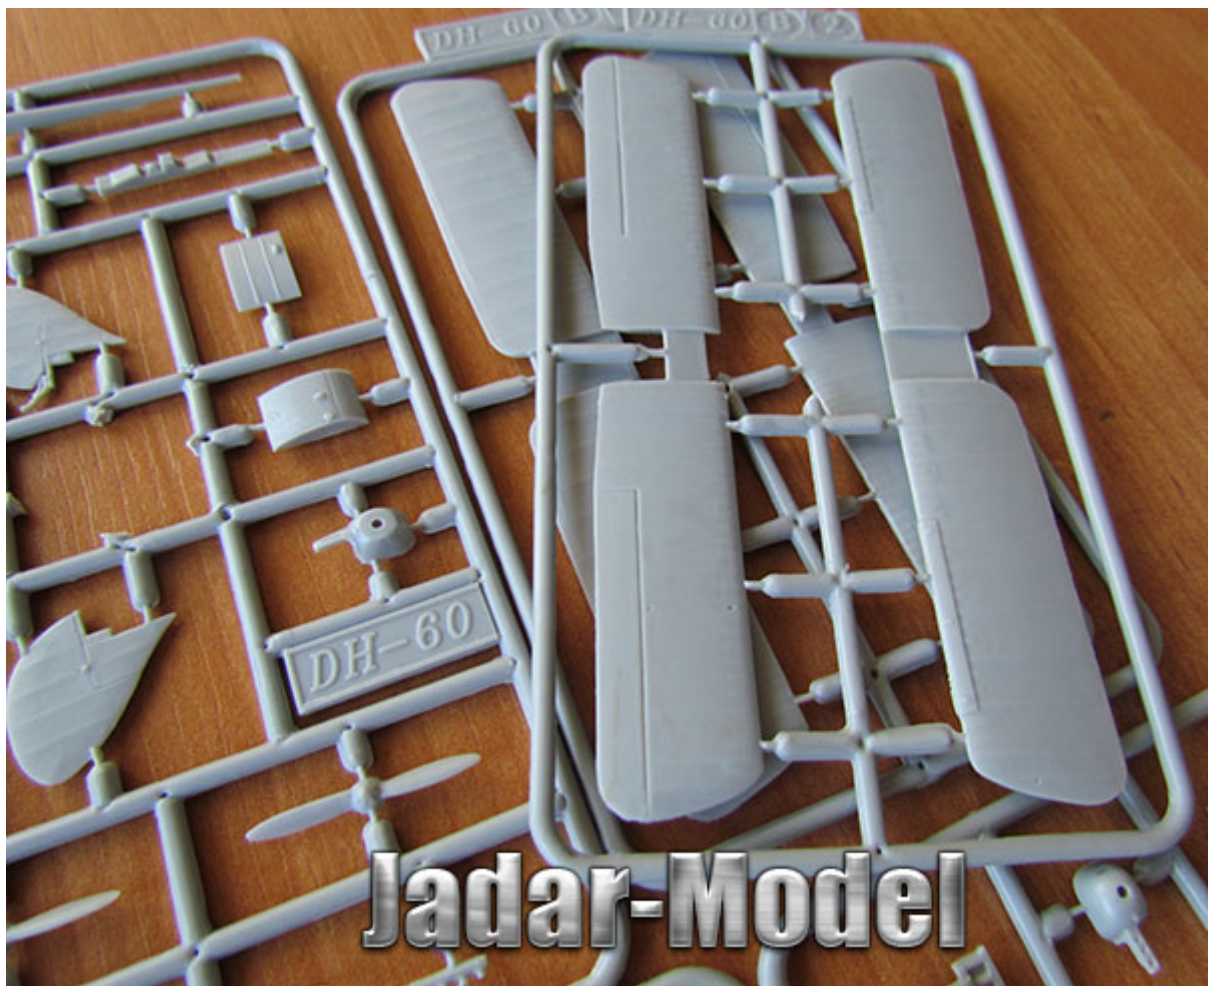

Długość / Rozpiętość skrzydeł: 102mm / 126mm

Razem części: 56

Uwaga: zestaw nie zawiera kleju i farb.

Producent: **Amodel** (Ukraina)

Przykładowe ramki z jednej z wersji

[Amodel - Sklep modelarski Jadar-Model. Model plastikowy do sklejania - Amodel](#)
