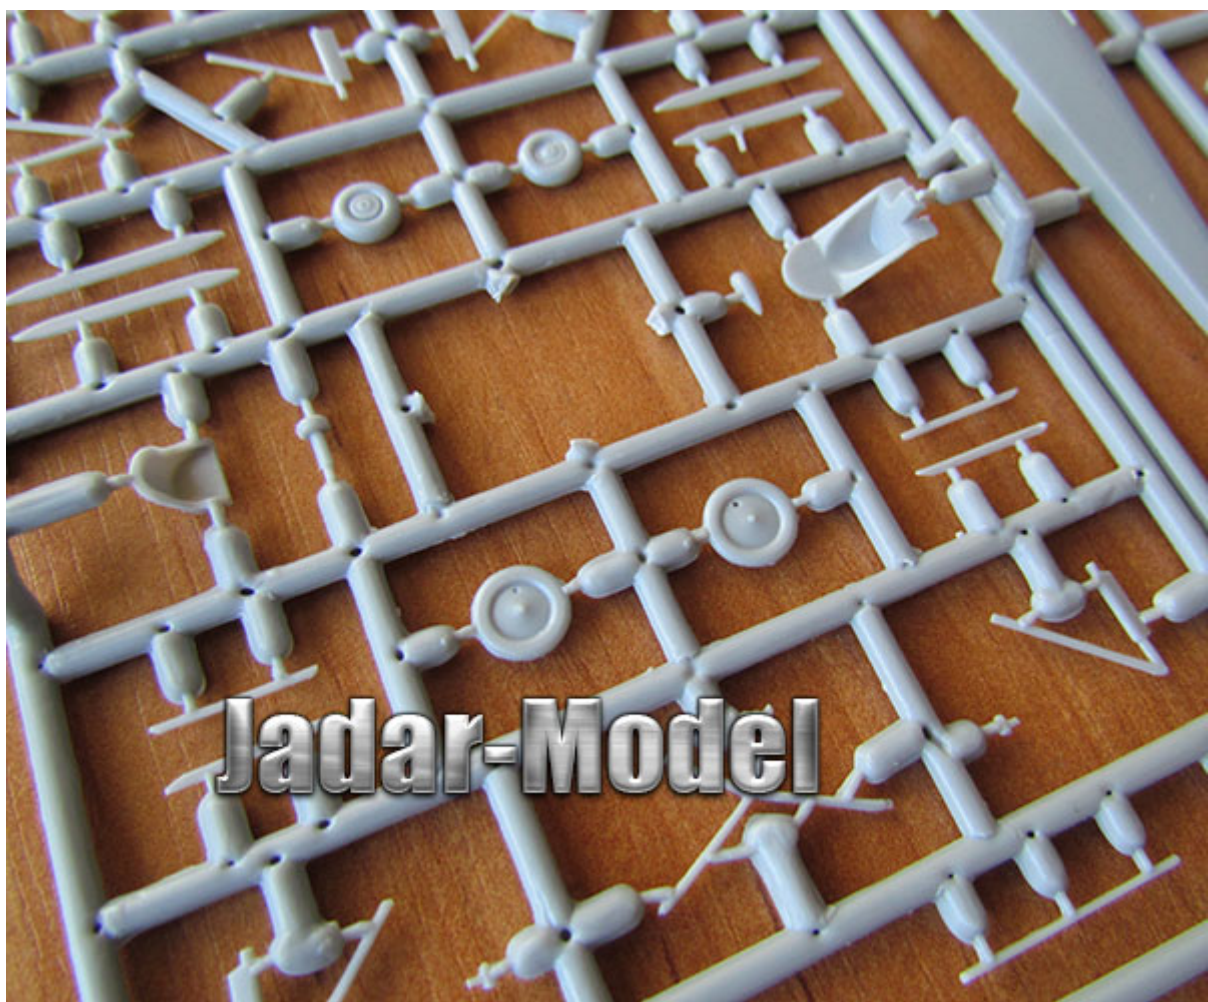

On individual order

Amodel 72284 1/72 DH-60T Moth Trainer

Ciekawy model plastikowy do sklejania z delikatnymi, wgłębionymi liniami podziału kadłuba. Model posiada wodną kalkomanię z oryginalnymi wzorami malowania i oznakowania oraz szczegółową instrukcję składania i malowania

Długość / Rozpiętość skrzydeł: 102mm / 126mm

Razem części: 56

Uwaga: zestaw nie zawiera kleju i farb.

Producent: **Amodel** (Ukraina)

Przykładowe ramki z jednej z wersji

[Amodel - Sklep modelarski Jadar-Model. Model plastikowy do sklejania - Amodel](#)
