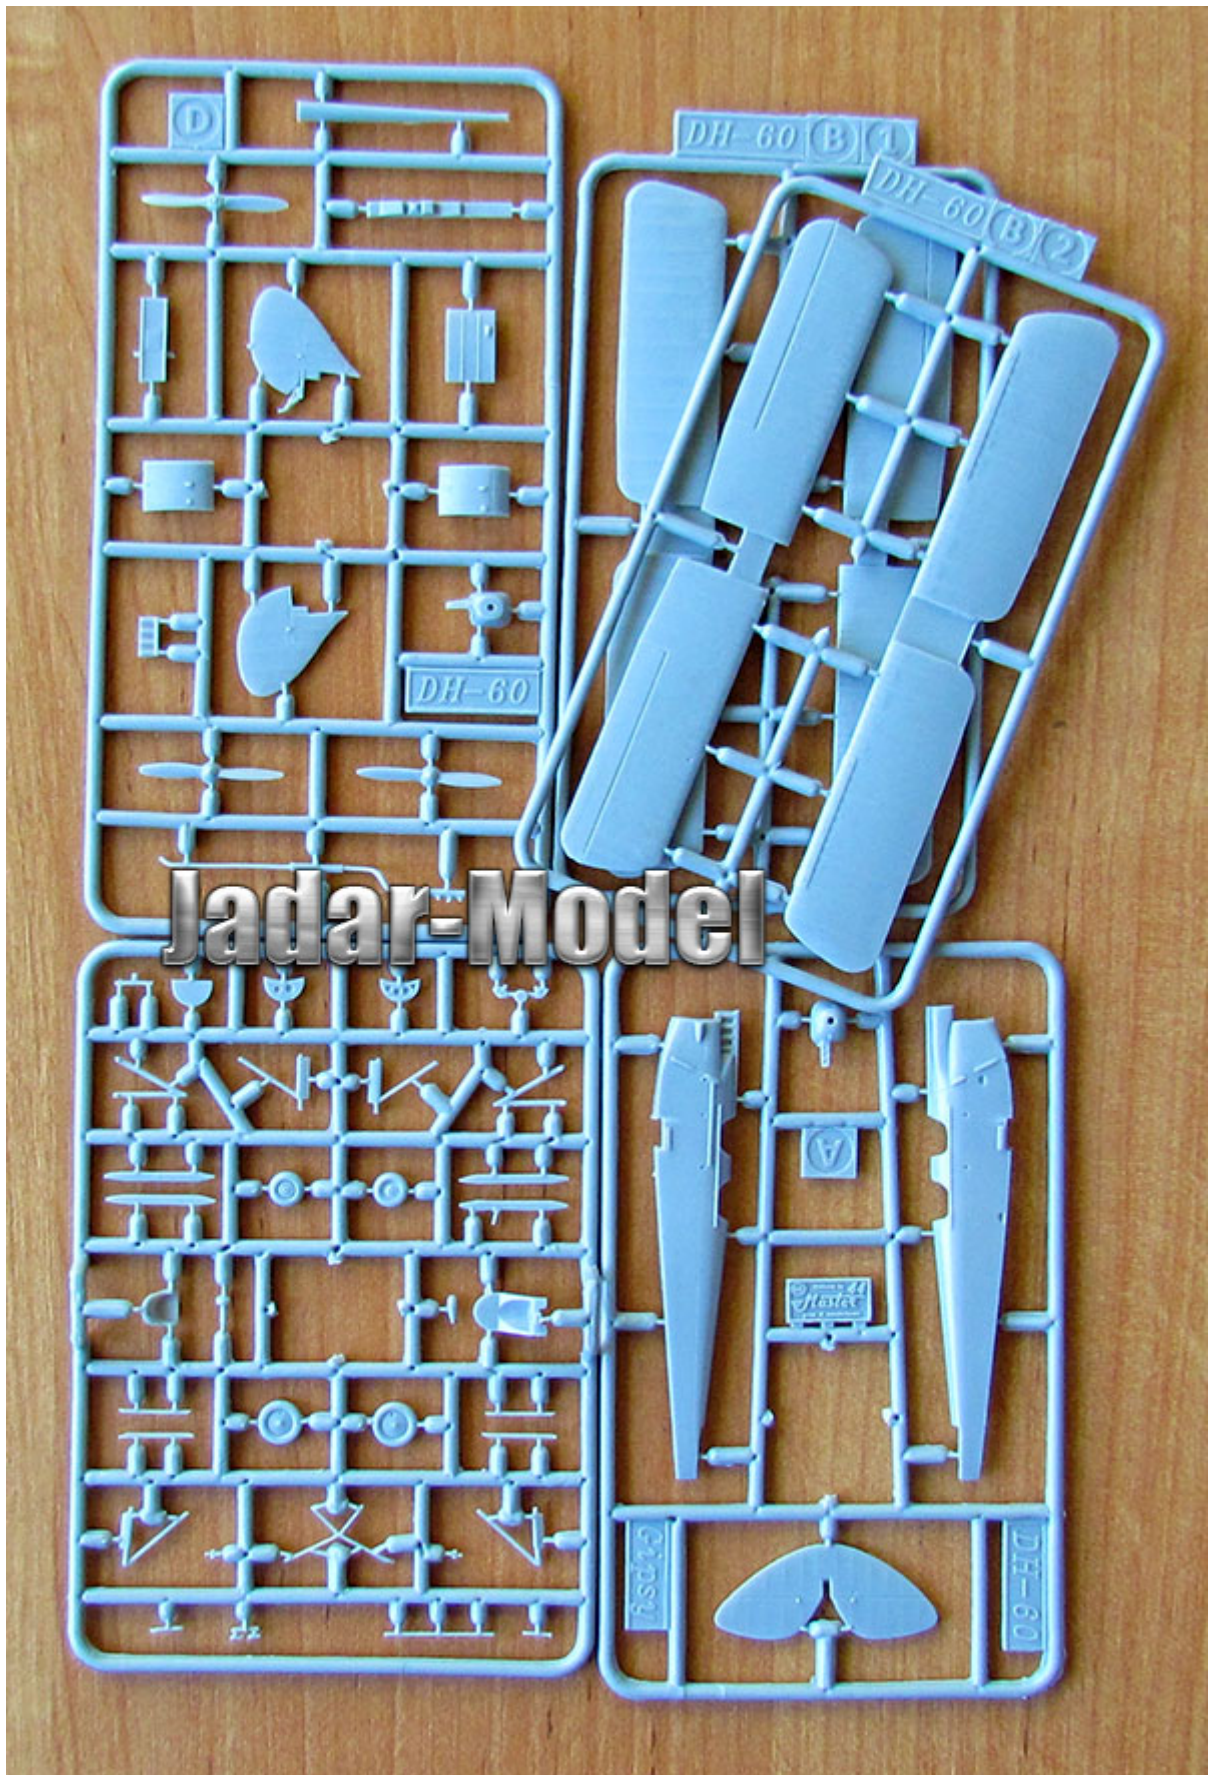

On individual order

Amodel 72284 1/72 DH-60T Moth Trainer

Ciekawy model plastikowy do sklejania z delikatnymi, wgłębionymi liniami podziału kadłuba. Model posiada wodną kalkomanię z oryginalnymi wzorami malowania i oznakowania oraz szczegółową instrukcję składania i malowania

Długość / Rozpiętość skrzydeł: 102mm / 126mm

Razem części: 56

Uwaga: zestaw nie zawiera kleju i farb.

Producent: **Amodel** (Ukraina)

Przykładowe ramki z jednej z wersji

[Amodel - Sklep modelarski Jadar-Model. Model plastikowy do sklejania - Amodel](#)
