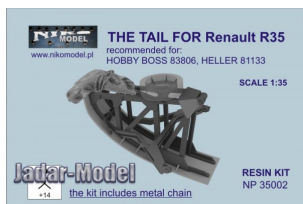

## Niko Model NP 35002 1/35 "Ogon" do czołgu Renault R35

**Cena :**

**37,00 PLN**

Producent : **Niko Model**

Dostępność : **Na zamówienie (Oczekiwanie: 3~7 dni)**

Stan magazynowy : **bardzo wysoki**

Średnia ocena : **brak recenzji**

### Niko Model NP 35002 "Ogon" do czołgu Renault R35

Wysokiej jakości żywiczne akcesoria uzupełniające do modeli Hobby Boss 83806 lub Heller 81133. W zestawie metalowy łańcuszek oraz szczegółowa instrukcja składania.

Producent: **Niko Model (Polska)**

**NIKO MODEL**  
www.nikomodel.pl

**THE TAIL FOR Renault R35**  
recommended for:  
HOBBY BOSS 83806, HELLER 81133

SCALE 1:35

**Jadar-Model**  
the kit includes metal chain