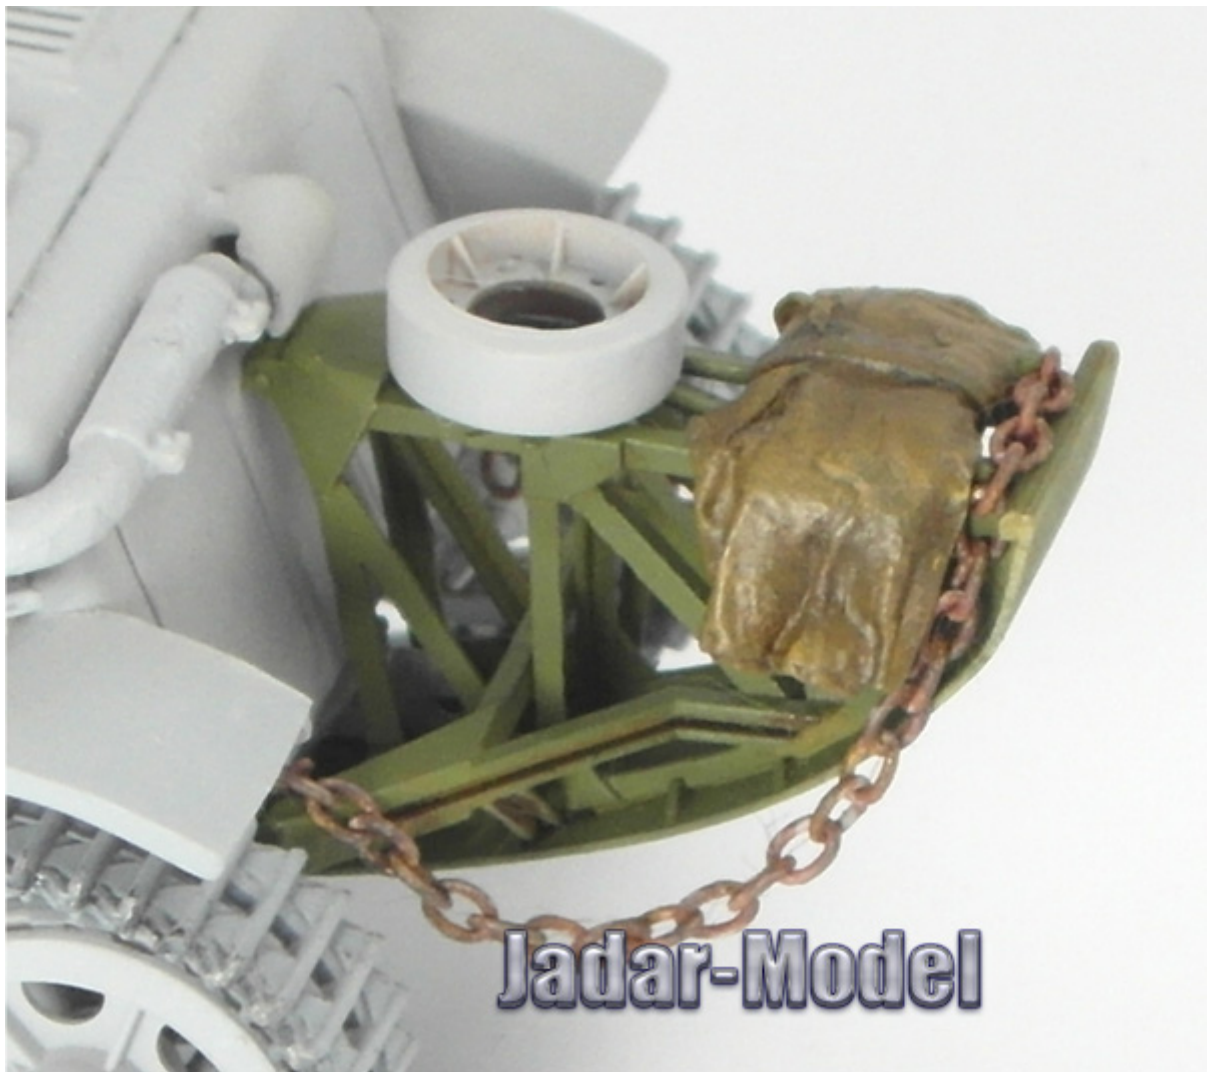

Ważne informacje:

Prosimy o dokładne zapoznanie się z zasadami działania naszego sklepu. To bardzo ważne i pozwoli na uniknięcie nieporozumień związanych z koniecznością oczekiwania na przesyłkę. Wszystkie zamówienia realizujemy w kolejności zgłoszeń. Wybranie "przesyłka priorytetowa" jako sposobu wysyłki nie oznacza, że paczka zostanie wysłana na drugi dzień. To tylko rodzaj usługi pocztowej.

Firma Jadar-Model jest właścicielem dwóch sklepów. Jeden z nich to sklep internetowy, drugi zaś jest prawdziwy i mieści się w Warszawie, stolicy Polski. Te same modele i akcesoria oferowane w sklepie internetowym sprzedawane są w jednocześnie w obu sklepach. Ponieważ nasza oferta jest bardzo duża nie mamy magazynu z wielką ilością tych samych przedmiotów. Może zdarzyć się, że model, który chcesz kupić został sprzedany w drugim sklepie. Wtedy zostaniesz powiadomiony emailem, że realizacja Twojego zamówienia będzie dłuższa, ponieważ musimy uzupełnić magazyn i czekamy na dostawę od producenta. Prosimy o cierpliwość i wyrozumiałość.

Nie ponosimy odpowiedzialności za różnicę w zawartości pudełka w stosunku do prezentowanego zdjęcia. Zdjęcia są zazwyczaj reklamówkami i mogą zawierać również inne części, które nie wchodzą w skład danego produktu.

Salon Modelarski Jadar-Model

Ul. Jagiellońska 58, 03-468 Warszawa (przy Pl.Hallera)
tel.(0 22) 403-34-30 (w sprawie zamówień prosimy dzwonić: (0 22) 620-05-39)

sklep jest czynny w godz.:

pon.-pt. 11.00 19.00

sobota 10.00 14.00