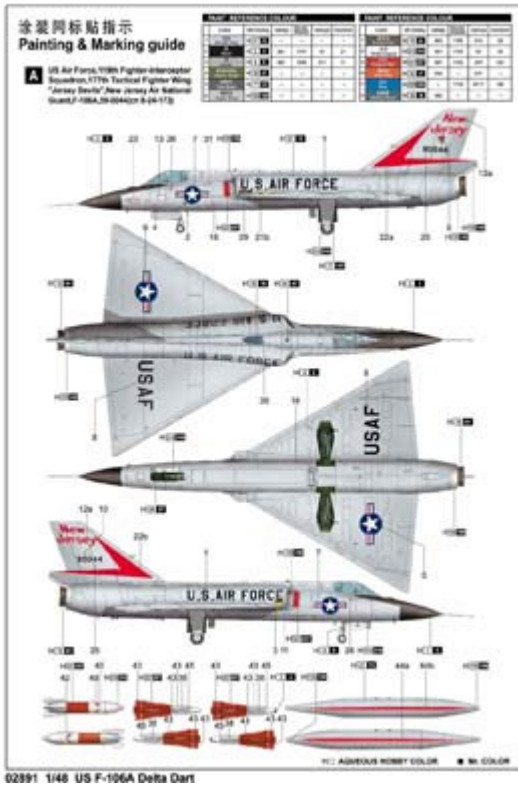

## Trumpeter 02891 1/48 US F-106A Delta Dart

**Cena :**

**182,00 PLN**

Producent : **Trumpeter**

Dostępność : **Na zamówienie (Oczekiwanie: 7~14 dni)**

Stan magazynowy : **niski**

Średnia ocena : **brak recenzji**

### Trumpeter 02891 1/48 US F-106A Delta Dart

Pudełko zawiera:

Bardzo dokładny model plastikowy do sklepania - składa się z ponad 190 części

Wymiary modelu (długość/rozpiętość skrzydeł) 449,2mm/243,1mm

Pięknie wykonane, delikatne linie podziału kadłuba

Wspaniale odwzorowany kokpit, podwozie oraz komory podwozia

Elementy fototrawione

Kalkomanię z autentycznymi oznakowaniami

Szczegółową instrukcję składania.

Uwaga: zestaw nie zawiera kleju i farb.

Producent: **Trumpeter** (Chiny)