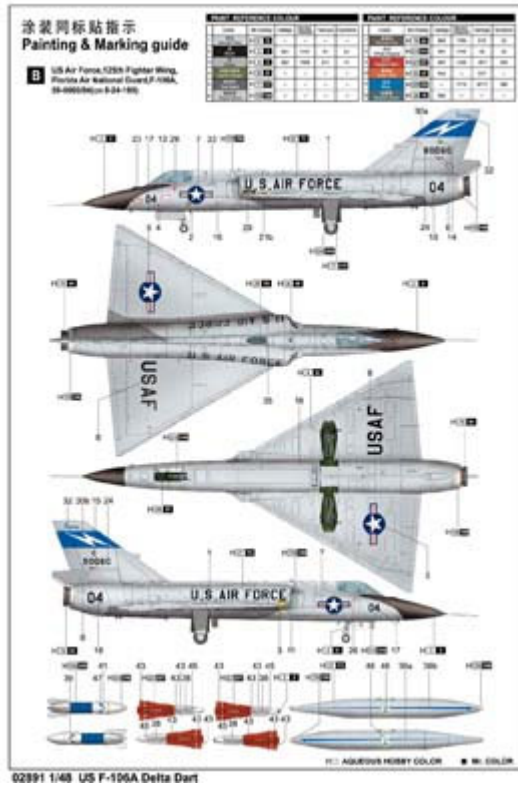

## Trumpeter 02891 1/48 US F-106A Delta Dart

**Cena :**

**182,00 PLN**

Producent : **Trumpeter**

Dostępność : **Na zamówienie (Oczekiwanie: 7~14 dni)**

Stan magazynowy : **niski**

Średnia ocena : **brak recenzji**

### Trumpeter 02891 1/48 US F-106A Delta Dart

Pudełko zawiera:

Bardzo dokładny model plastikowy do sklepania - składa się z ponad 190 części

Wymiary modelu (długość/rozpiętość skrzydeł) 449,2mm/243,1mm

Pięknie wykonane, delikatne linie podziału kadłuba

Wspaniale odwzorowany kokpit, podwozie oraz komory podwozia

Elementy fototrawione

Kalkomanię z autentycznymi oznakowaniami

Szczegółową instrukcję składania.

Uwaga: zestaw nie zawiera kleju i farb.

Producent: **Trumpeter** (Chiny)