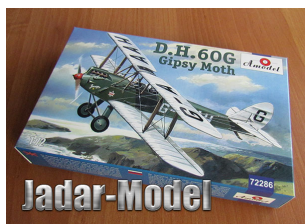

Amodel 72286 1/72 DH-60G Gipsy Moth

Cena :

74,00 PLN

Producent : **Amodel**

Dostępność : **Na zamówienie (Oczekiwanie: 2-4 tygodnie)**

Stan magazynowy : **bardzo wysoki**

Średnia ocena : **brak recenzji**

Amodel 72286 1/72 DH-60G Gipsy Moth

Ciekawy model plastikowy do sklepania z delikatnymi, wgłębionymi liniami podziału kadłuba. Model posiada wodną kalkomanię z oryginalnymi wzorami malowania i oznakowania oraz szczegółową instrukcję składania i malowania