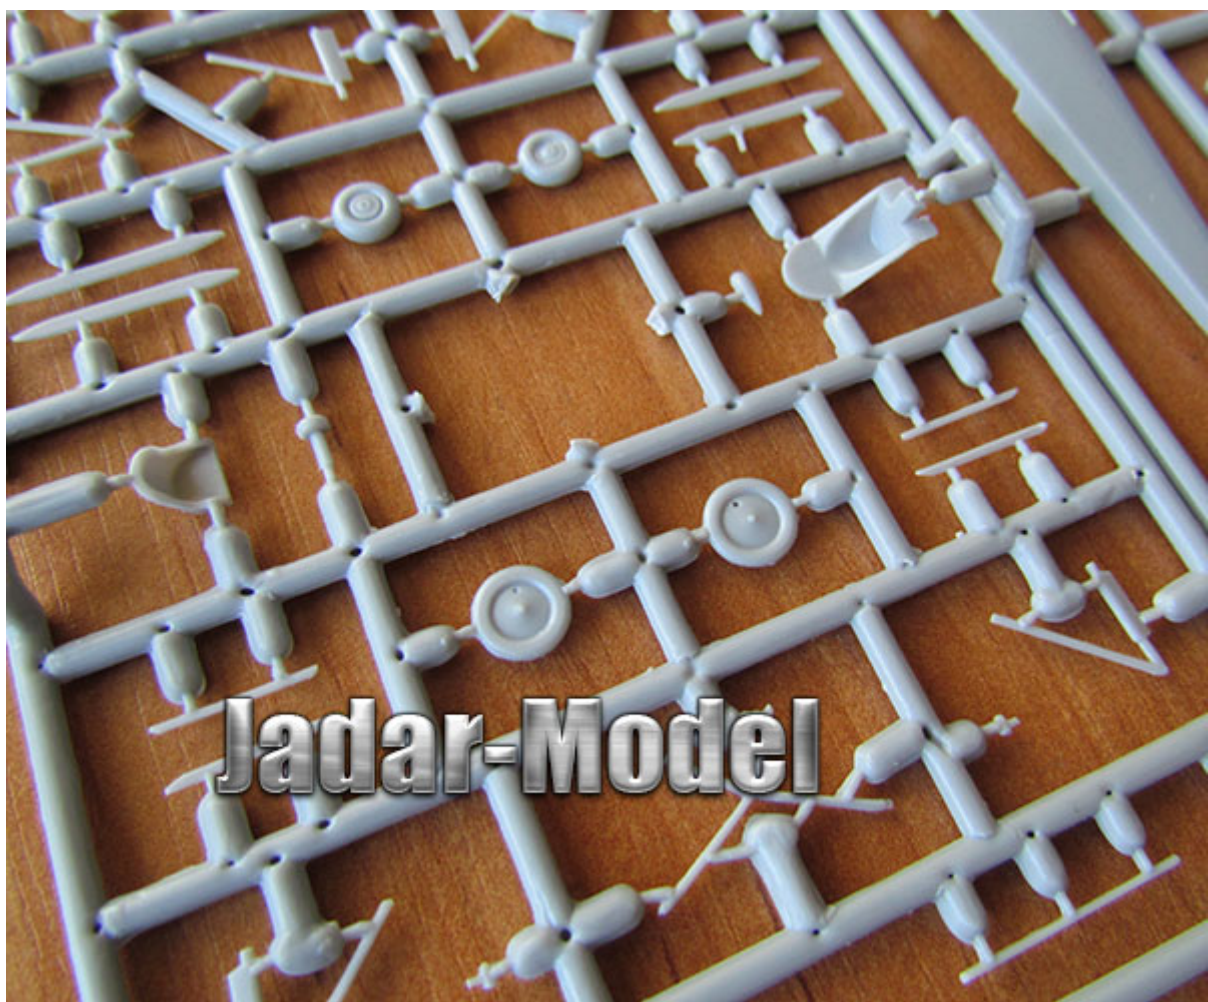

Ciekawy model plastikowy do sklepania z delikatnymi, wgłębionymi liniami podziału kadłuba. Model posiada wodną kalkomanię z oryginalnymi wzorami malowania i oznakowania oraz szczegółową instrukcję składania i malowania

Długość / Rozpiętość skrzydeł: 102mm / 126mm

Razem części: 56

Uwaga: zestaw nie zawiera kleju i farb.

Producent: **Amodel** (Ukraina)

Przykładowe ramki z jednej z wersji

[Amodel - Sklep modelarski Jadar-Model. Model plastikowy do sklejania - Amodel](#)
