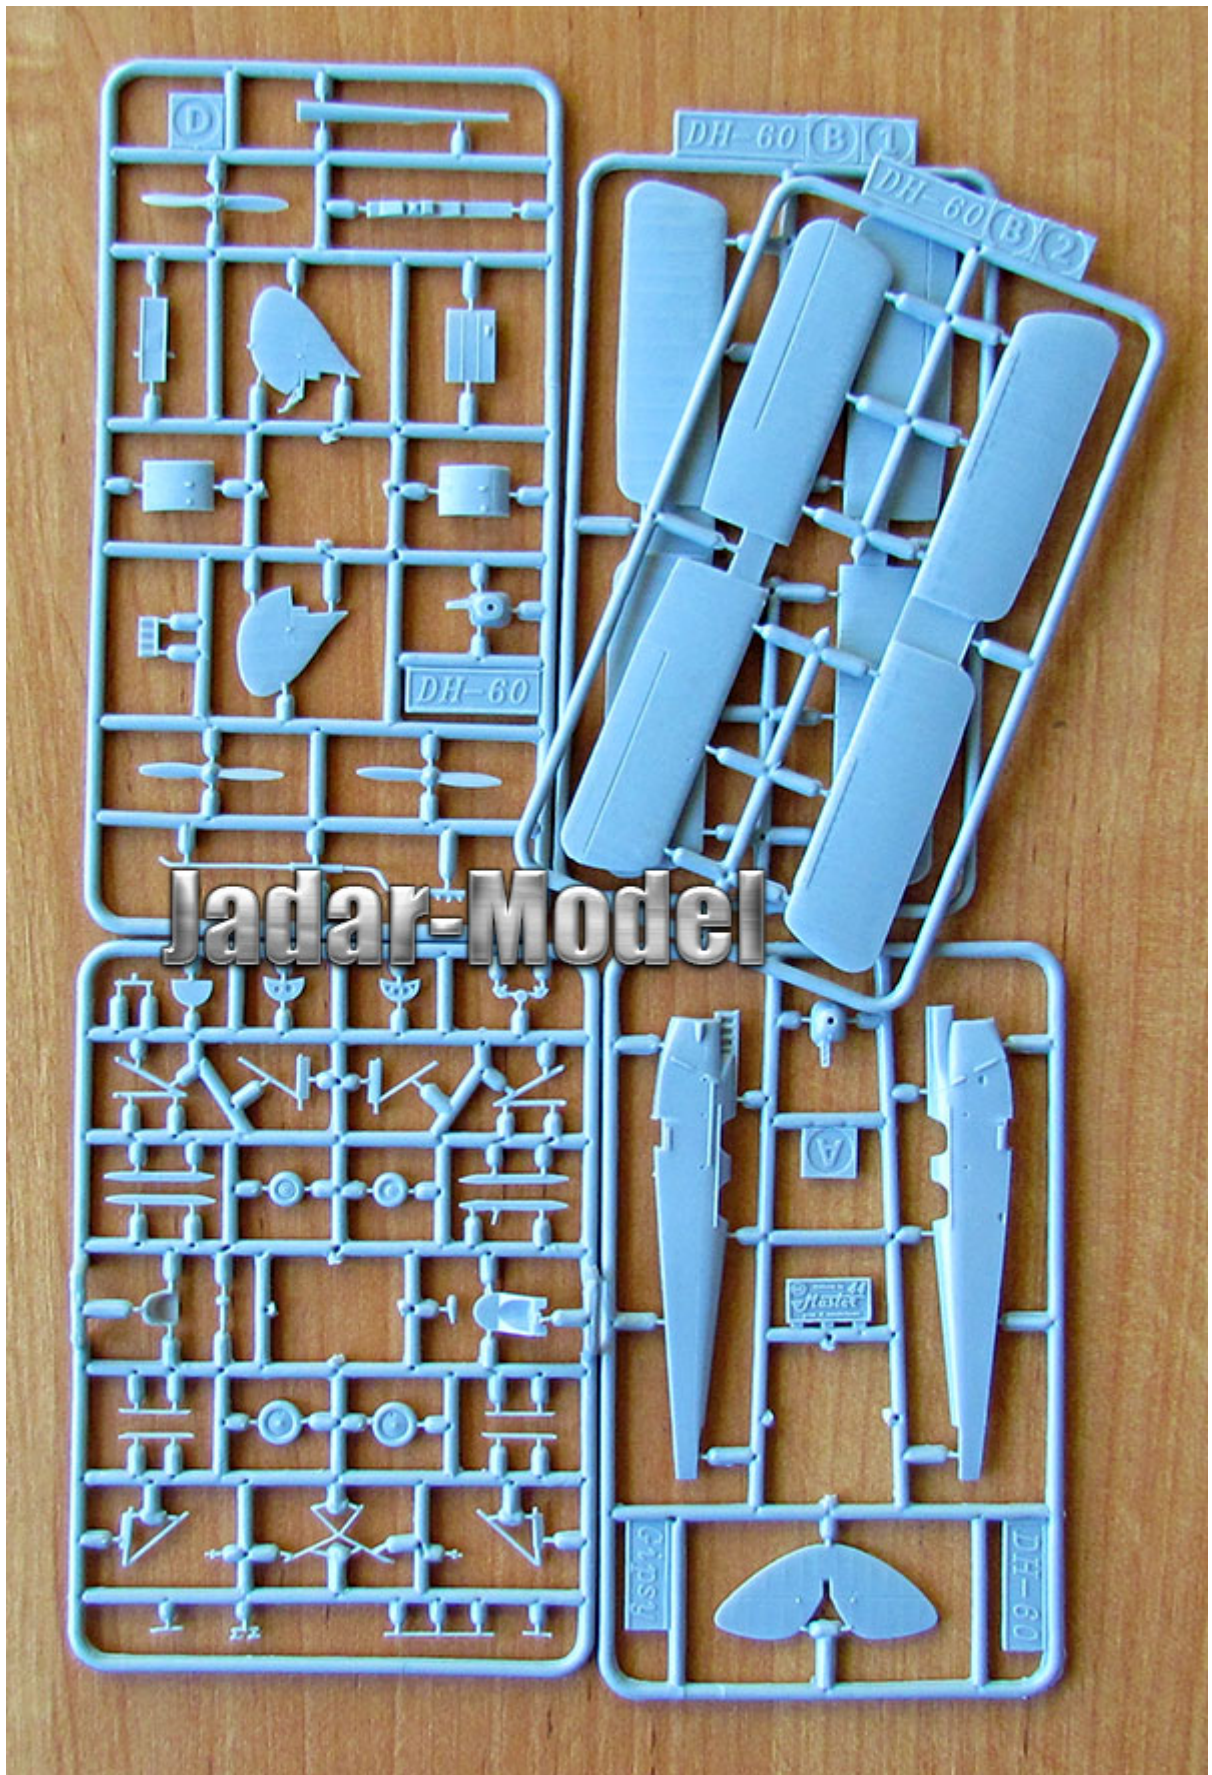

Ciekawy model plastikowy do sklepania z delikatnymi, wgłębionymi liniami podziału kadłuba. Model posiada wodną kalkomanię z oryginalnymi wzorami malowania i oznakowania oraz szczegółową instrukcję składania i malowania

Długość / Rozpiętość skrzydeł: 102mm / 126mm

Razem części: 56

Uwaga: zestaw nie zawiera kleju i farb.

Producent: **Amodel** (Ukraina)

Przykładowe ramki z jednej z wersji

[Amodel - Sklep modelarski Jadar-Model. Model plastikowy do sklejania - Amodel](#)
