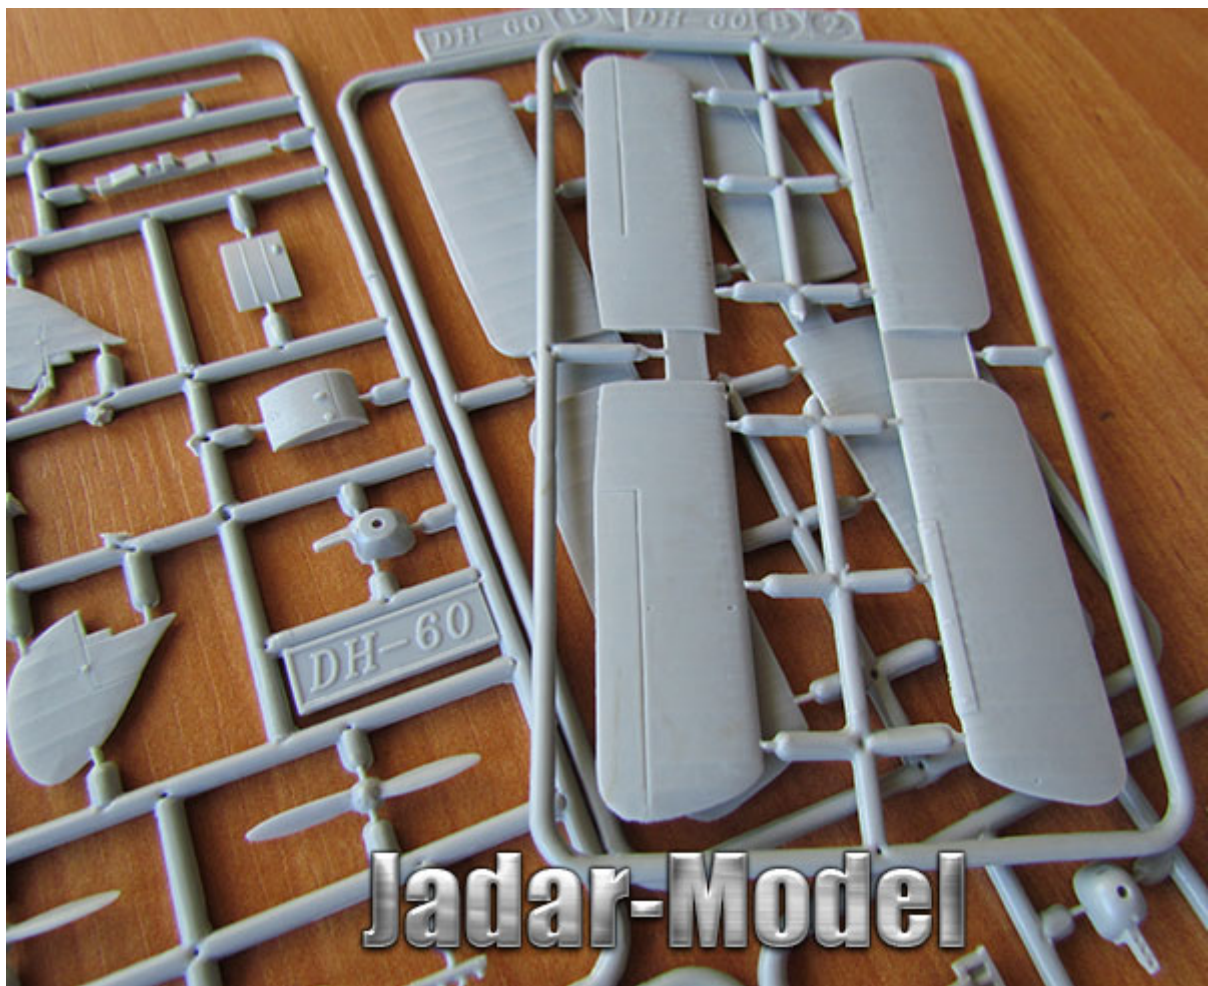

Ciekawy model plastikowy do sklepania z delikatnymi, wgłębionymi liniami podziału kadłuba. Model posiada wodną kalkomanię z oryginalnymi wzorami malowania i oznakowania oraz szczegółową instrukcję składania i malowania

Długość / Rozpiętość skrzydeł: 102mm / 126mm

Razem części: 56

Uwaga: zestaw nie zawiera kleju i farb.

Producent: **Amodel** (Ukraina)

Przykładowe ramki z jednej z wersji

[Amodel - Sklep modelarski Jadar-Model. Model plastikowy do sklejania - Amodel](#)
