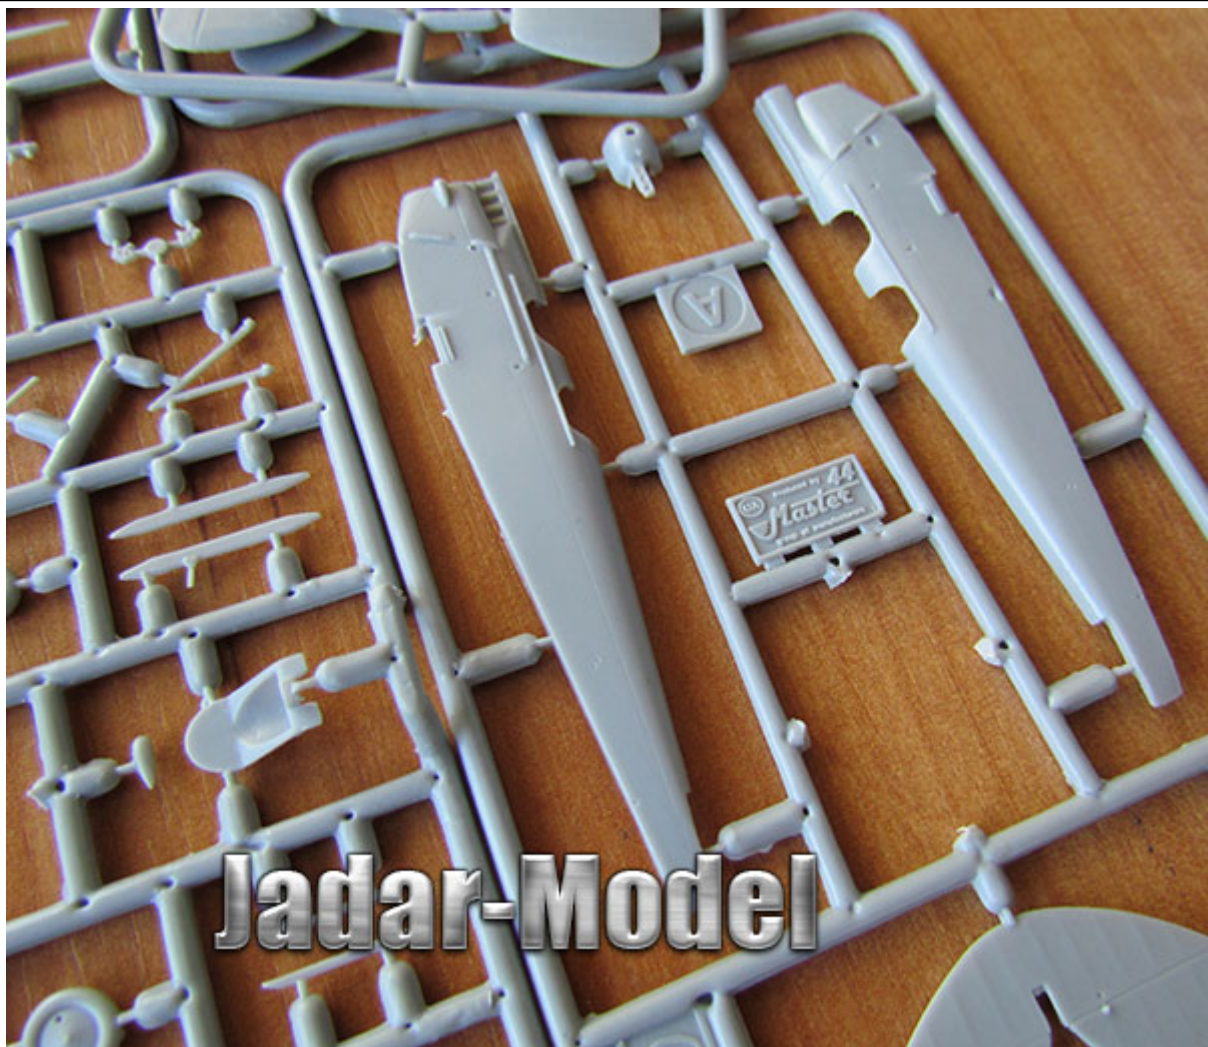

Ciekawy model plastikowy do sklepania z delikatnymi, wgłębionymi liniami podziału kadłuba. Model posiada wodną kalkomanię z oryginalnymi wzorami malowania i oznakowania oraz szczegółową instrukcję składania i malowania

Długość / Rozpiętość skrzydeł: 102mm / 126mm

Razem części: 56

Uwaga: zestaw nie zawiera kleju i farb.

Producent: **Amodel** (Ukraina)

Przykładowe ramki z jednej z wersji

[Amodel - Sklep modelarski Jadar-Model. Model plastikowy do sklejania - Amodel](#)
