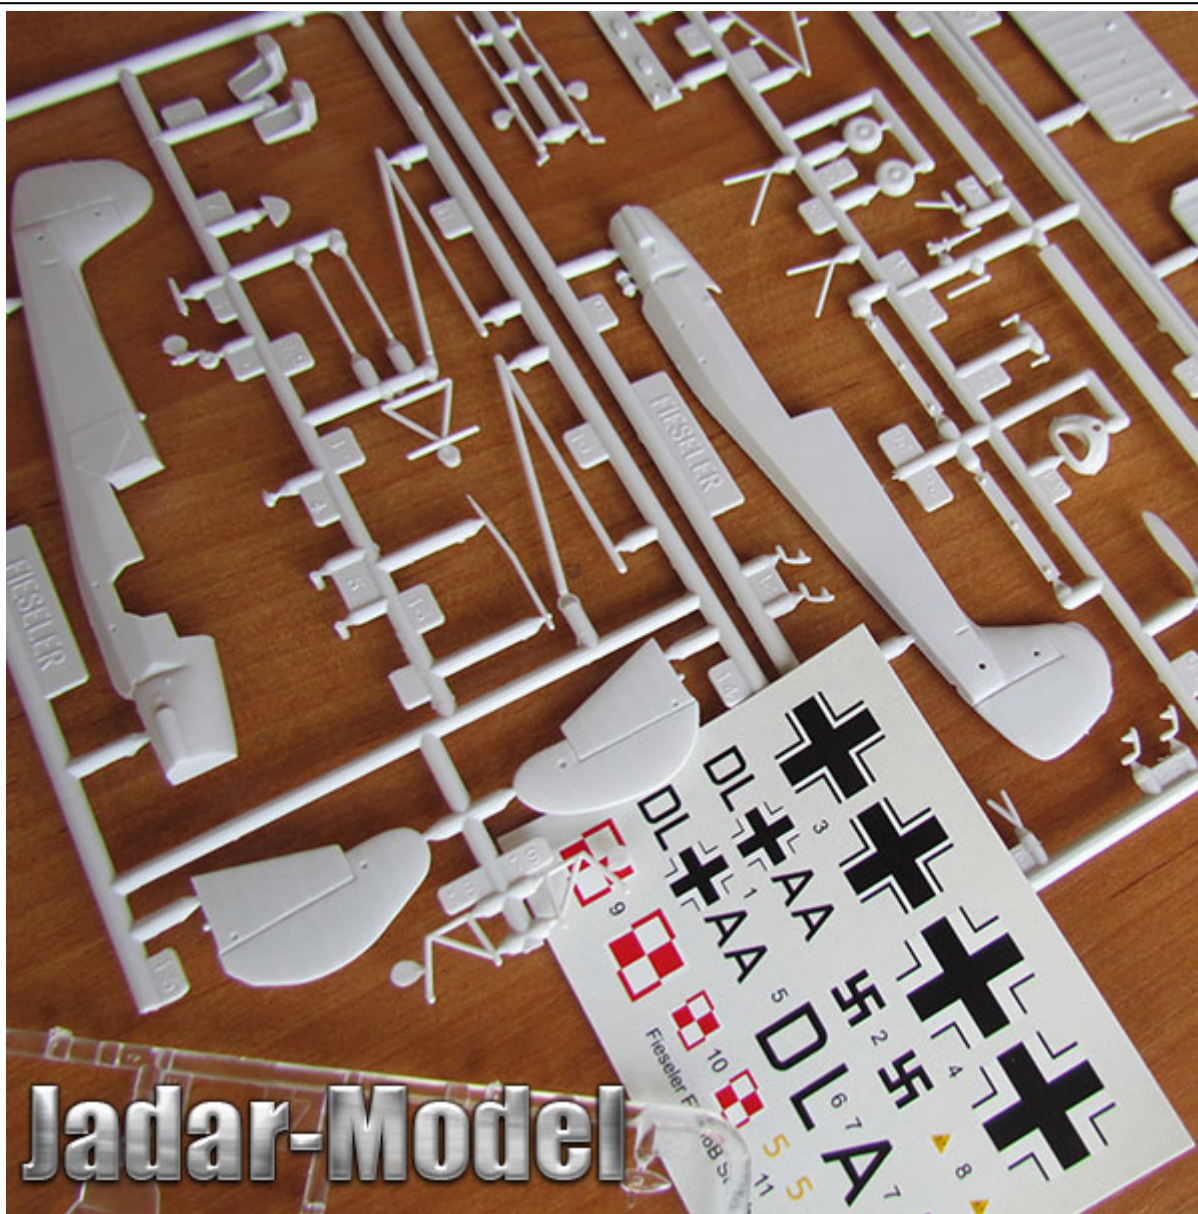

Jadar-Model

Ważne informacje:

Prosimy o dokładne zapoznanie się z zasadami działania naszego sklepu. To bardzo ważne i pozwoli na uniknięcie nieporozumień związanych z koniecznością oczekiwania na przesyłkę. Wszystkie zamówienia realizujemy w kolejności zgłoszeń. Wybranie "przesyłka priorytetowa" jako sposobu wysyłki nie oznacza, że paczka zostanie wysłana na drugi dzień. To tylko rodzaj usługi pocztowej.

Firma Jadar-Model jest właścicielem dwóch sklepów. Jeden z nich to sklep internetowy, drugi zaś jest prawdziwy i mieści się w Warszawie. Te same modele i akcesoria oferowane w sklepie internetowym sprzedawane są w jednocześnie w obu sklepach. Ponieważ nasza oferta jest bardzo duża nie mamy magazynu z wielką ilością tych samych przedmiotów. Może zdarzyć się, że model, który chcesz kupić został sprzedany w drugim sklepie. Wtedy zostaniesz powiadomiony emailem, że realizacja Twojego zamówienia będzie dłuższa, ponieważ musimy uzupełnić magazyn i czekamy na dostawę od producenta. Prosimy o cierpliwość i wyrozumiałość.