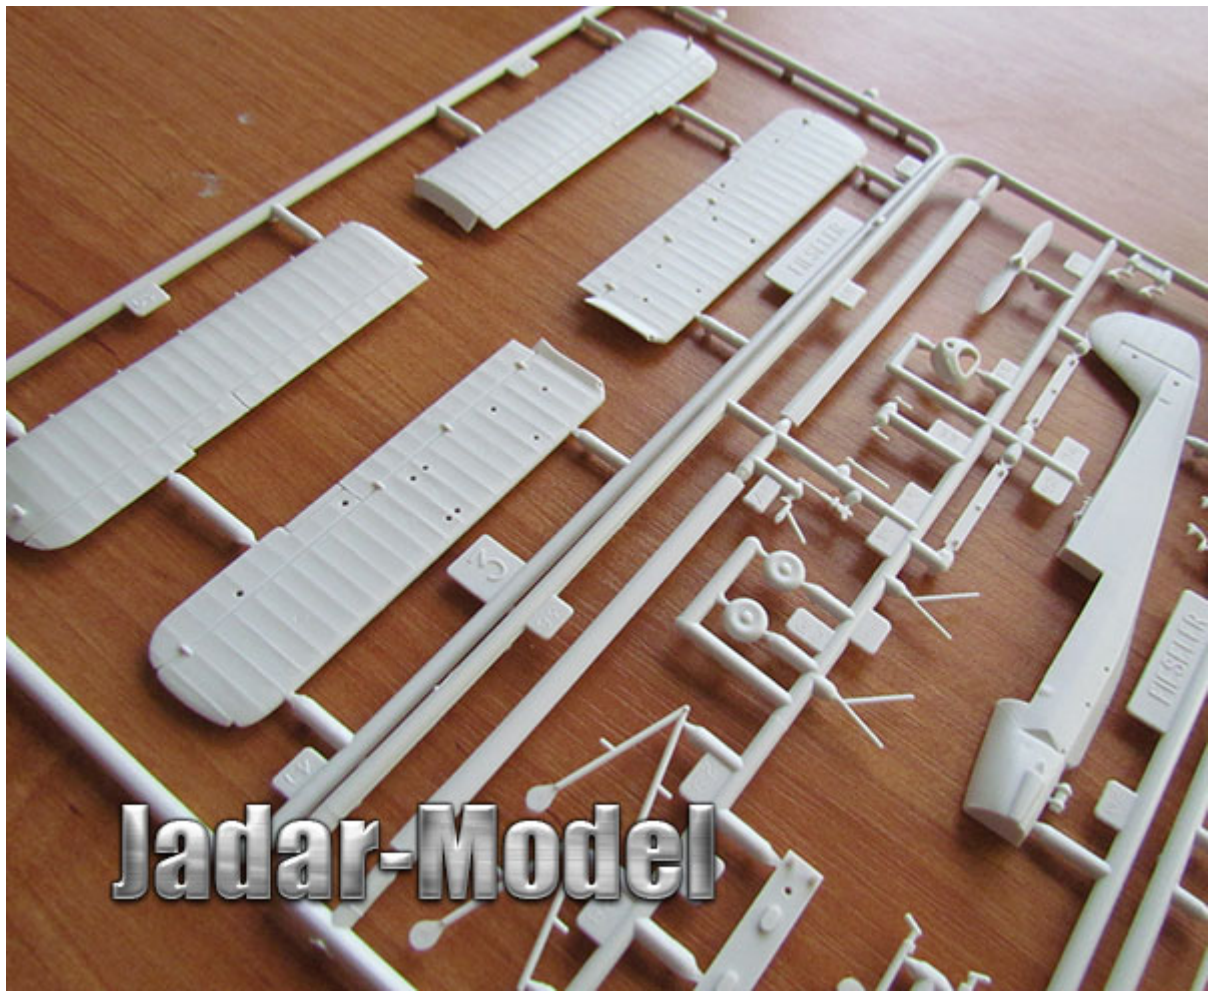

Jadar-Model