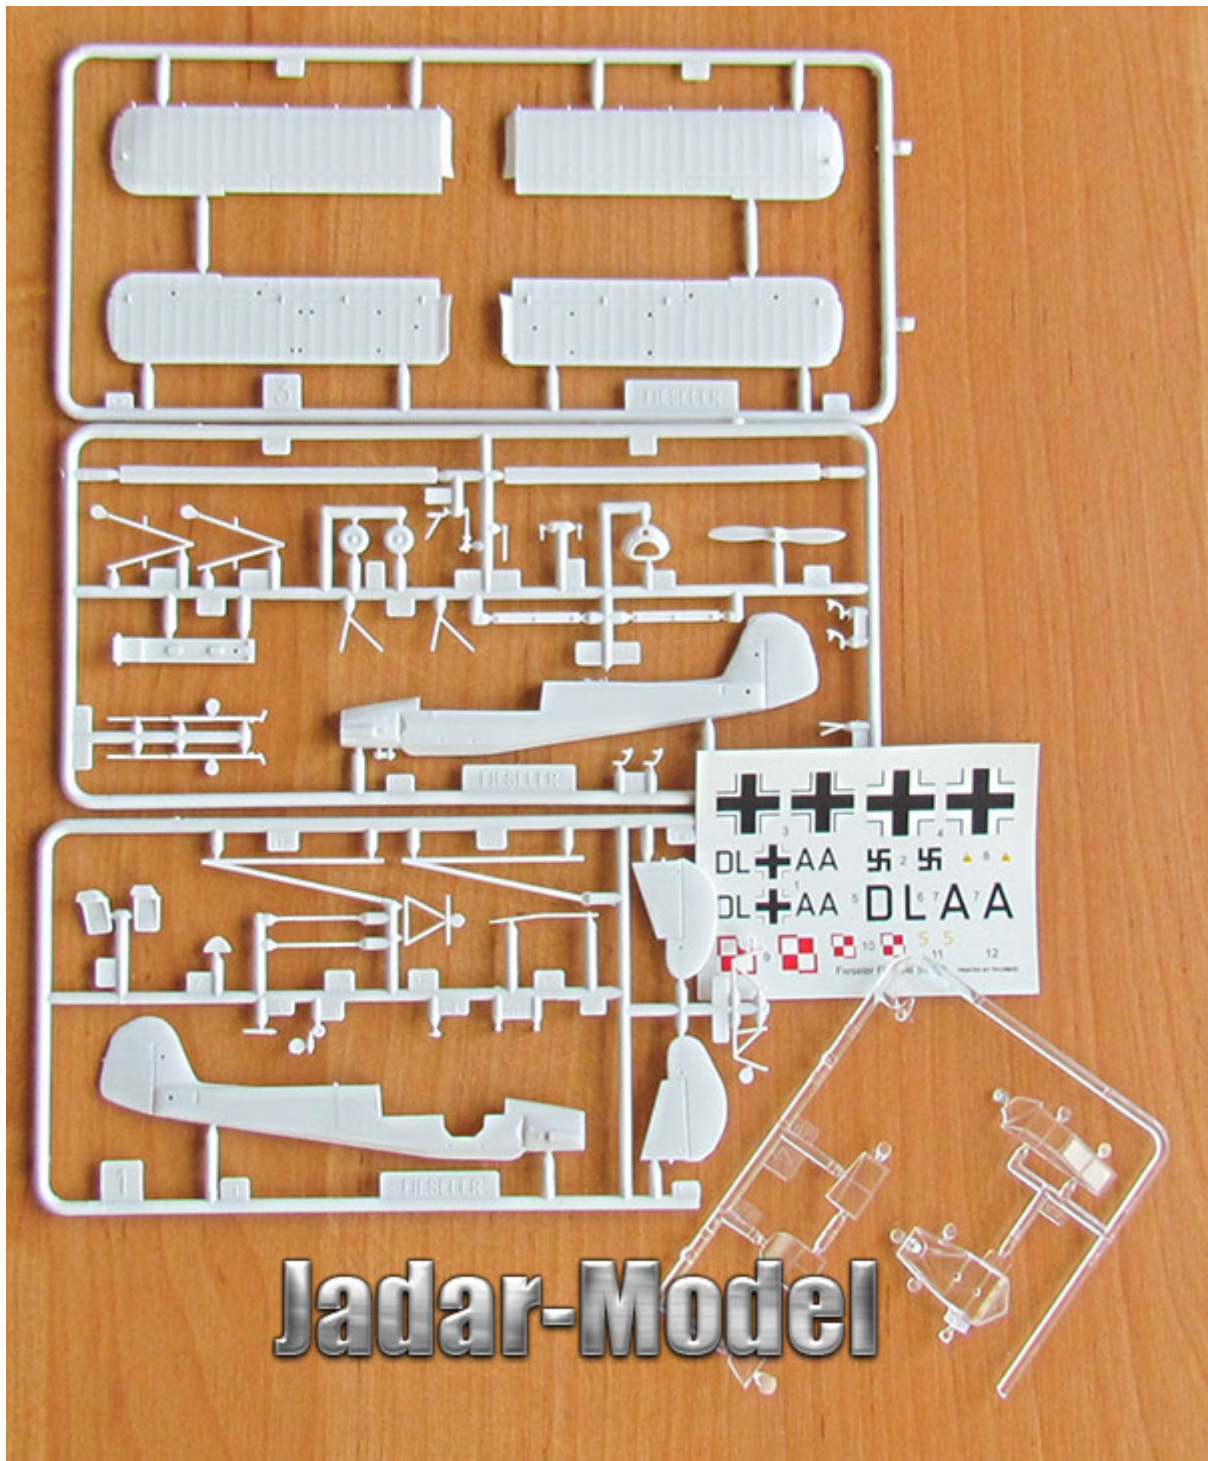

MisterCraft D-204 1/72 Fi-156 C-3 Rommels "Storch"

Cena :

26,00 PLN

Producent : **MisterCraft**

Dostępność : **Jest**

Stan magazynowy : **brak w magazynie**

Średnia ocena : **brak recenzji**

MisterCraft D-204 1/72 Fi-156 C-3 Rommels "Storch"

Zestaw zawiera:

Model plastikowy do sklepania i malowania.

Długość modelu: 138mm; rozpiętość skrzydeł: 196mm

Model składa się z 58 części

Kalkomanię z kilkoma malowaniami:

- Fi 156C Storch samolot dyspozycyjny marszałka Erwina Rommla ze znakami DL+AA, Afryka Północna, lato 1942

- Fi 156C, numer 5 (nr fabryczny P-1009), 9 Samodzielna Eskadra Łącznikowa, Warszawa-Bielany, lato 1947

Szczegółową instrukcję składania.

Zestaw nie zawiera kleju i farb, które należy dokupić osobno.

Producent: **MisterCraft** (Polska)