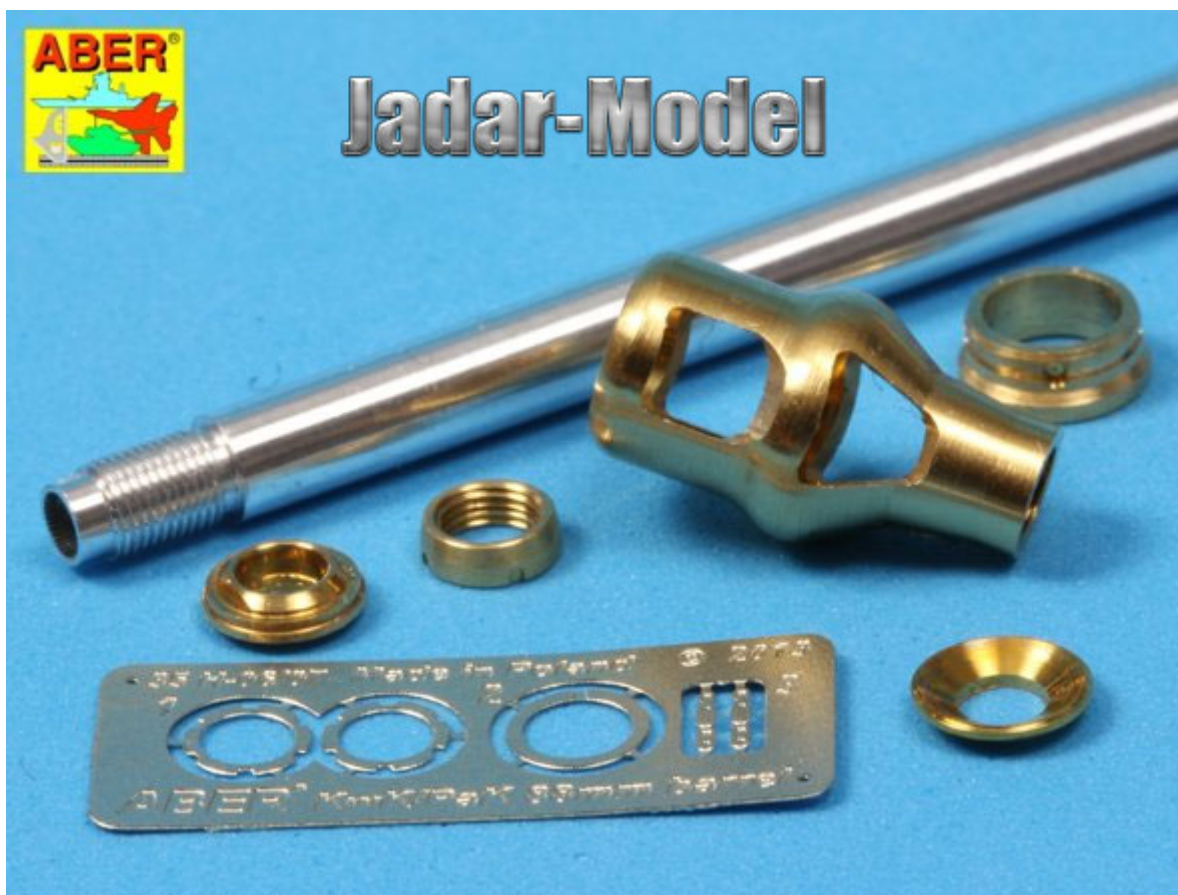

Aber 35L15n 1/35 88 mm Kwk 43/3 L/71(early) for German Tiger B Porsche**Cena :****76,00 PLN**Producent : **Aber**Dostępność : **Na zamówienie (Oczekiwanie: 2-4 tygodnie)**Stan magazynowy : **bardzo wysoki**Średnia ocena : **brak recenzji****Aber 35L15n 1/35 88 mm Kwk 43/3 L/71(early) for German Tiger B Porsche**

Wysokiej jakości metalowa lufa do modeli plastikowych.

Seria NEW GENERATION Lufa jest wykonana w nowej technologii. Poszczególne elementy są skręcane a nie są sklepane jak było do tej pory!Producent: **ABER** (Polska)