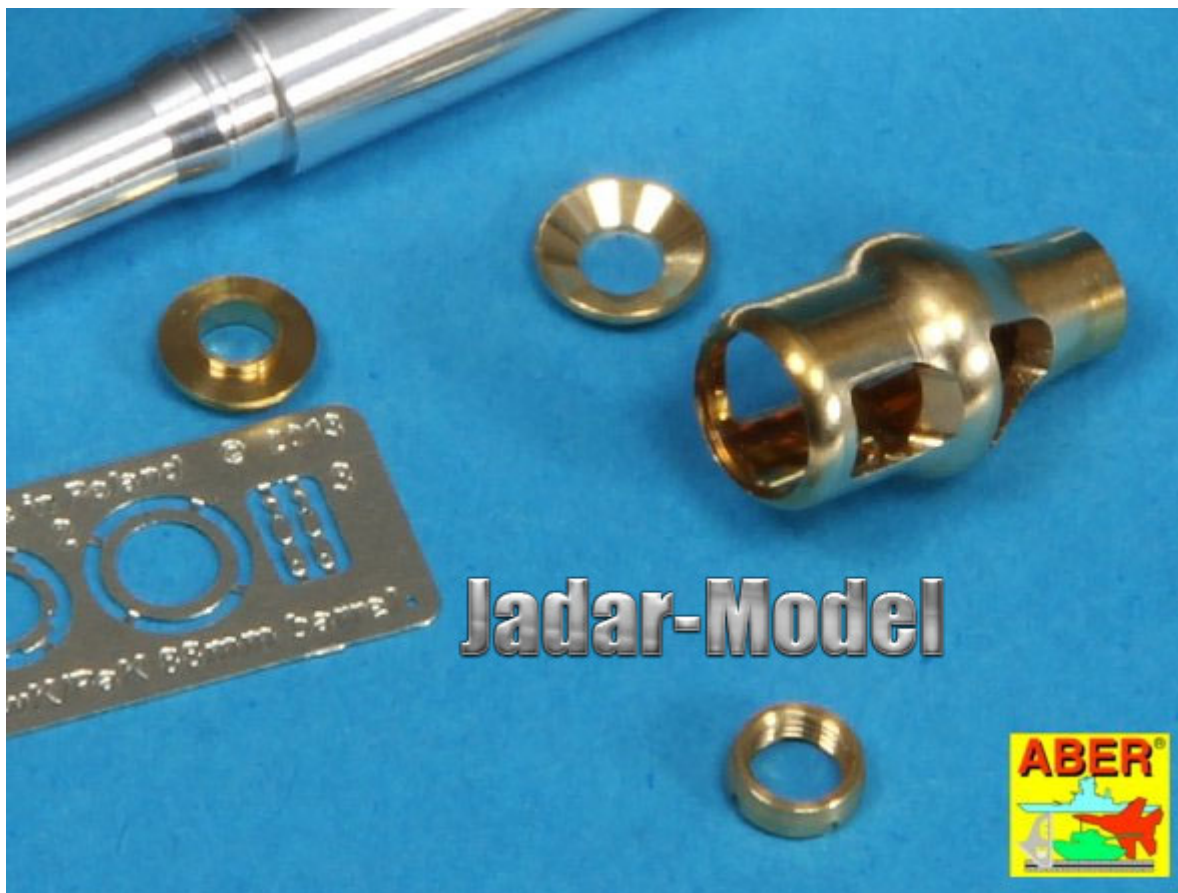

Aber 35L026n 1/35 German 88mm KwK 36 L/56 Tiger I (early model)**Cena :****76,00 PLN**Producent : **Aber**Dostępność : **Na zamówienie (Oczekiwanie: 2-4 tygodnie)**Stan magazynowy : **bardzo wysoki**Średnia ocena : **brak recenzji****Aber 35L26n 1/35 German 88mm KwK 36 L/56 Tiger I (early model)**

Wysokiej jakości metalowa lufa do modeli plastikowych.

Seria NEW GENERATION Lufa jest wykonana w nowej technologii. Poszczególne elementy są skręcane a nie są sklepane jak było do tej pory!Producent: **ABER** (Polska)