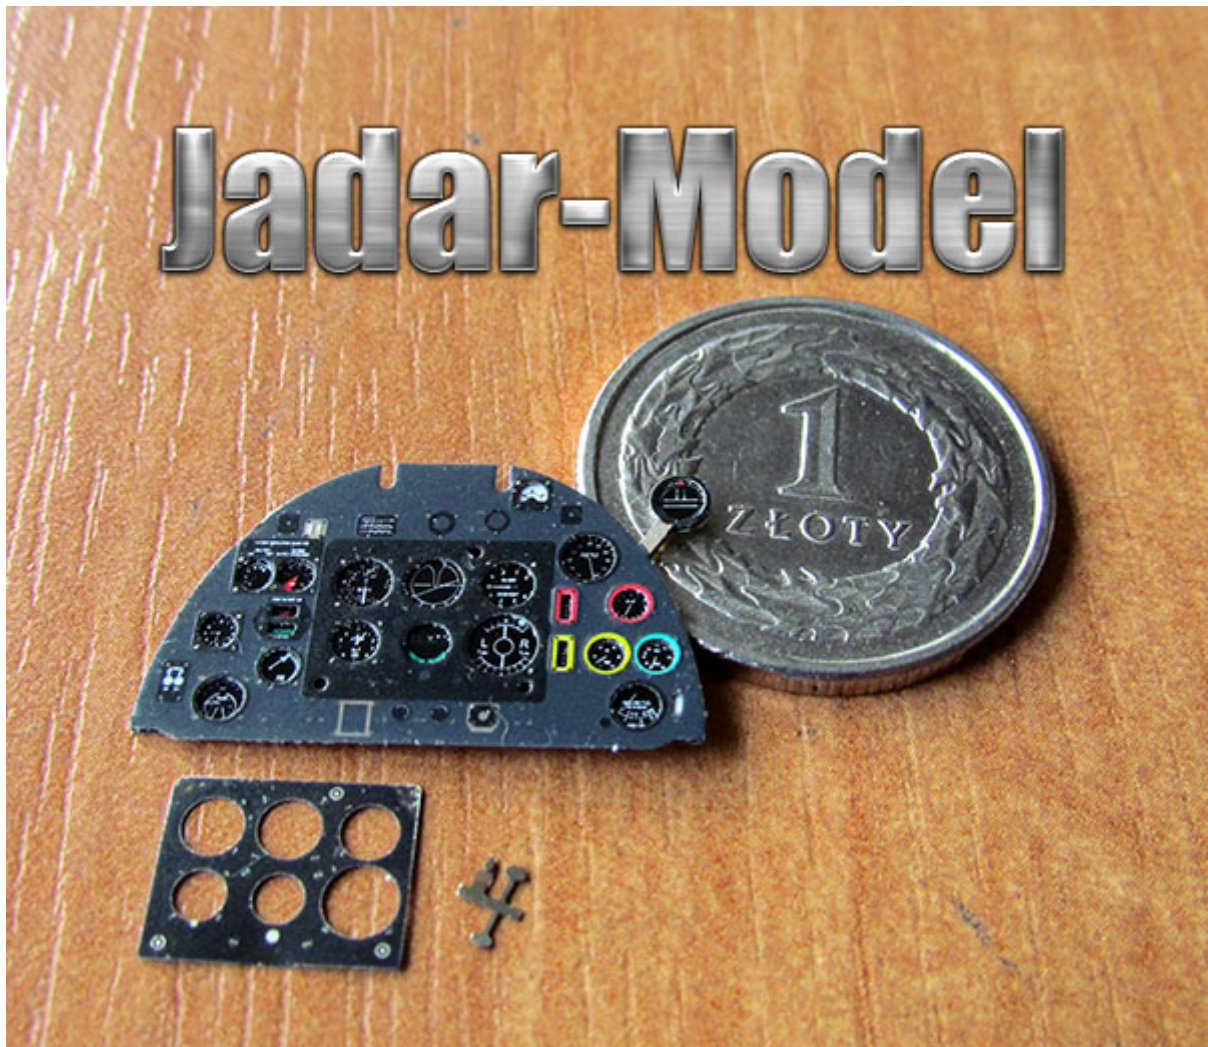

Yahu Models YMA3201 1/32 Spitfire Mk.II (Revell)

Panel przyrządów samolotu - barwiony element fototrawiony, gotowy do wklejenia do modelu.

Recenzja:

Producent: **Yahu Models** (Polska)

Jadar-Model

Jadar-Model

Jadar-Model