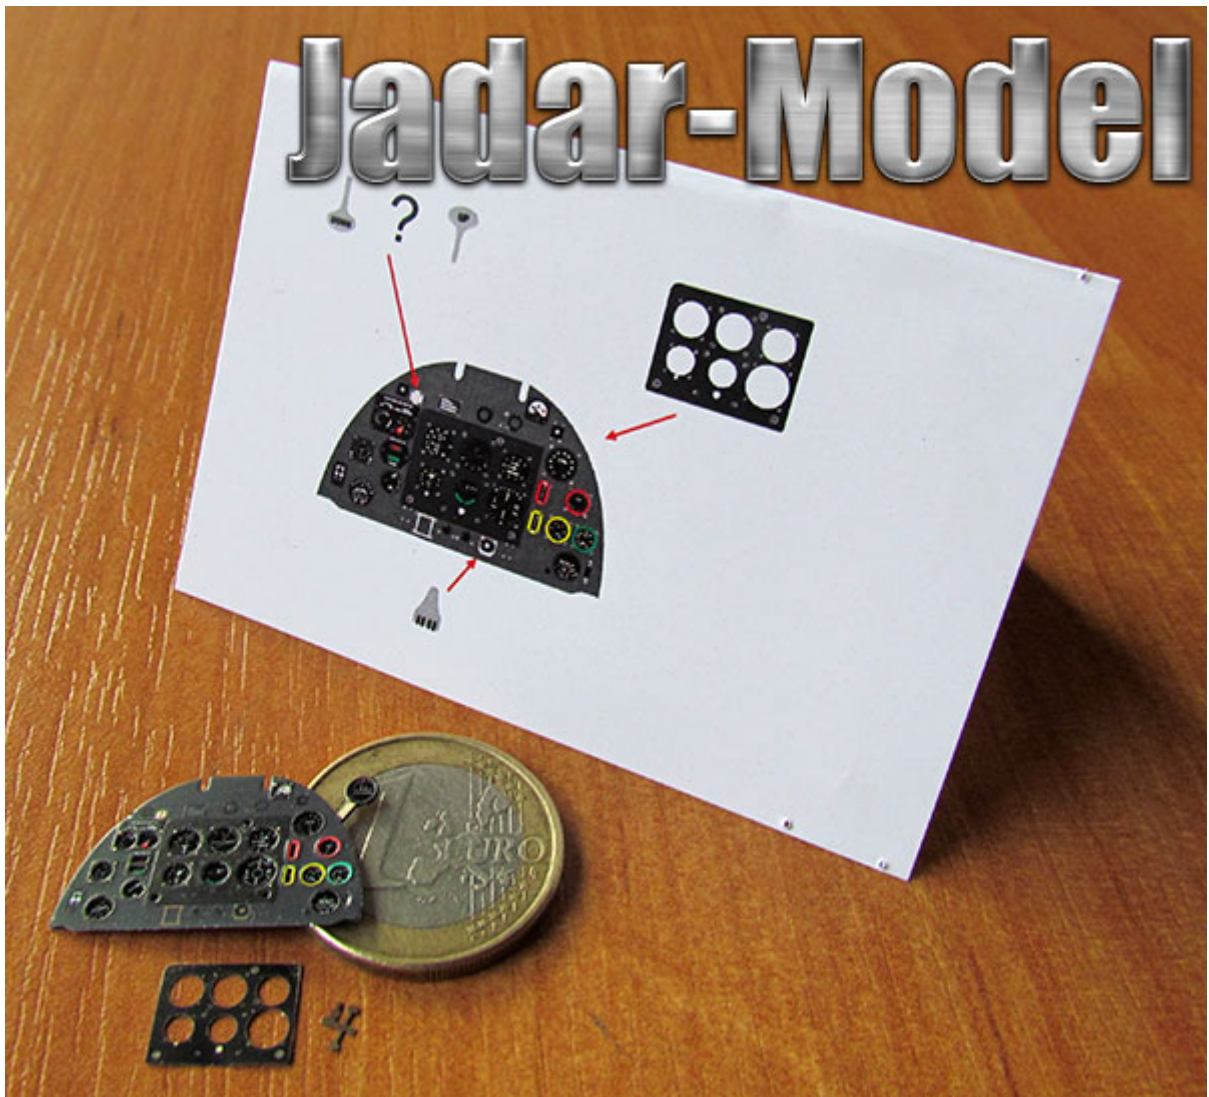

Yahu Models YMA3201 1/32 Spitfire Mk.II (Revell)

Panel przyrządów samolotu - barwiony element fototrawiony, gotowy do wklejenia do modelu.

Recenzja:

Producent: **Yahu Models** (Polska)

Jadar-Model

Jadar-Model