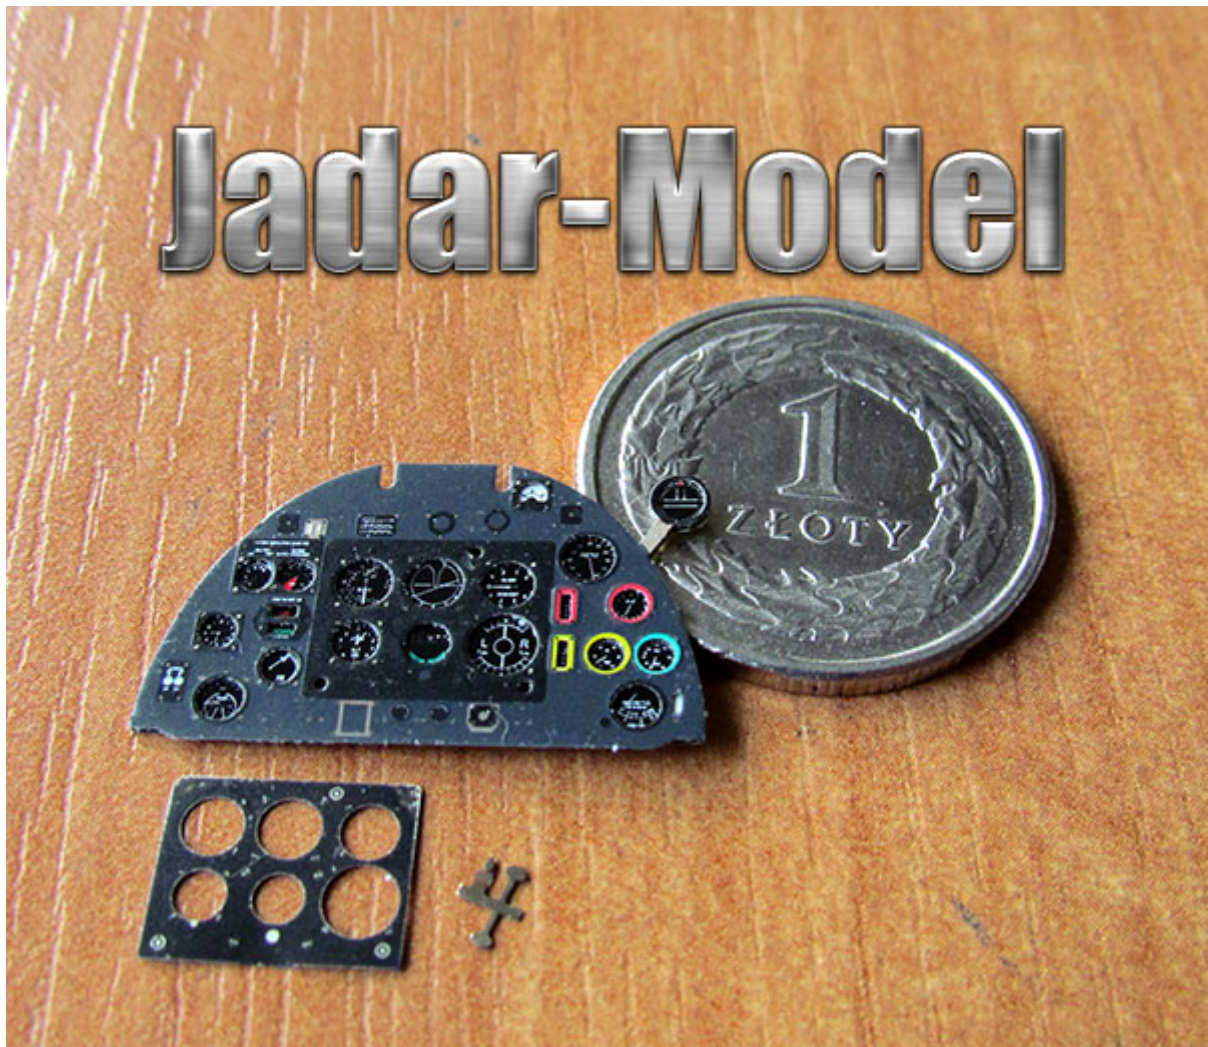

Jadar-Model