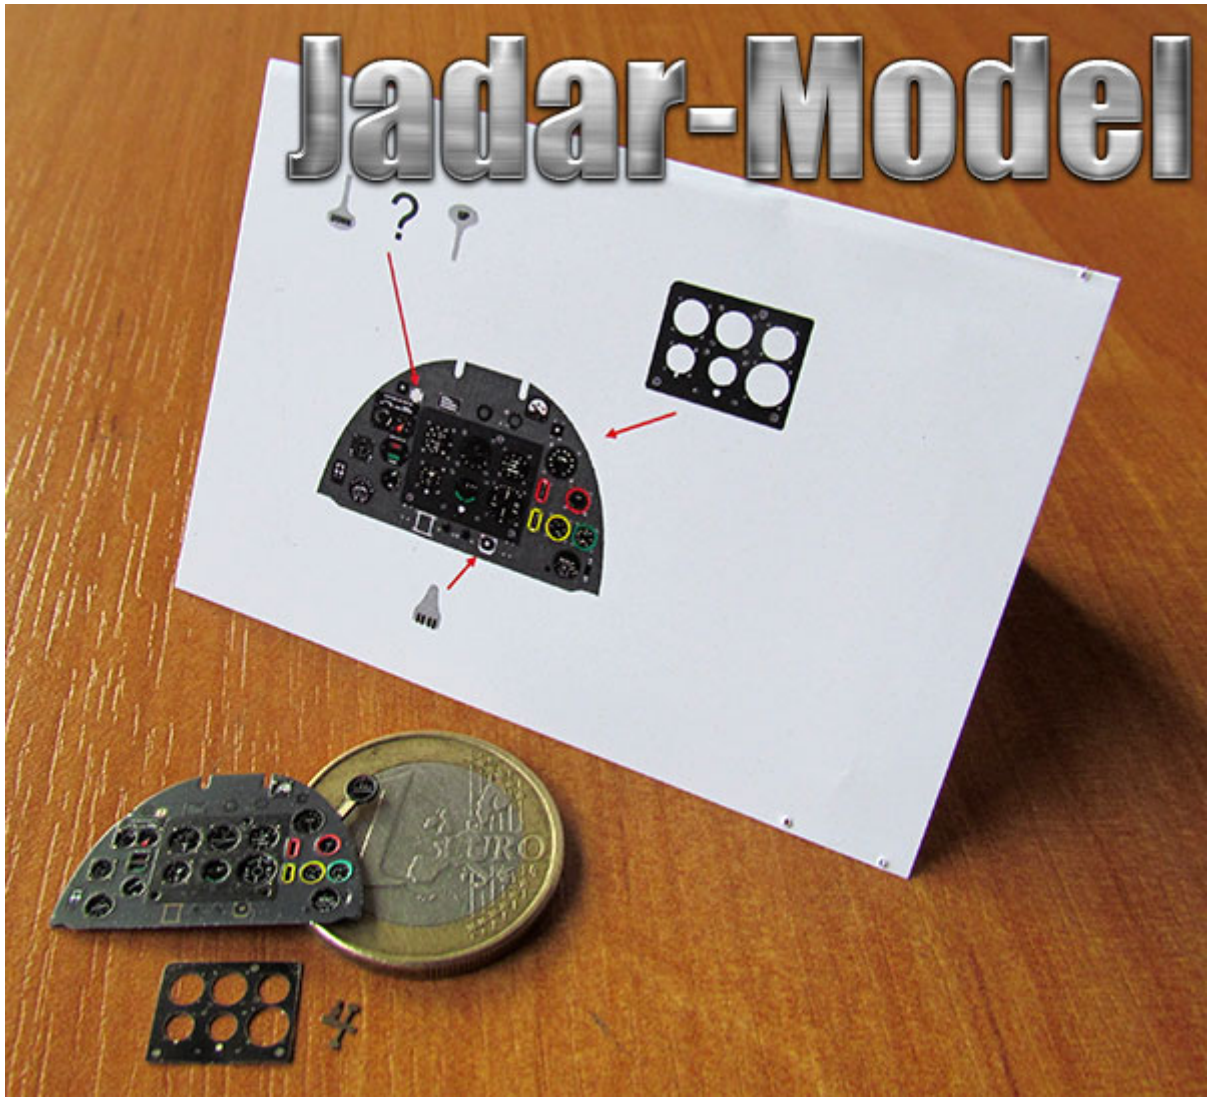

Jadar-Model