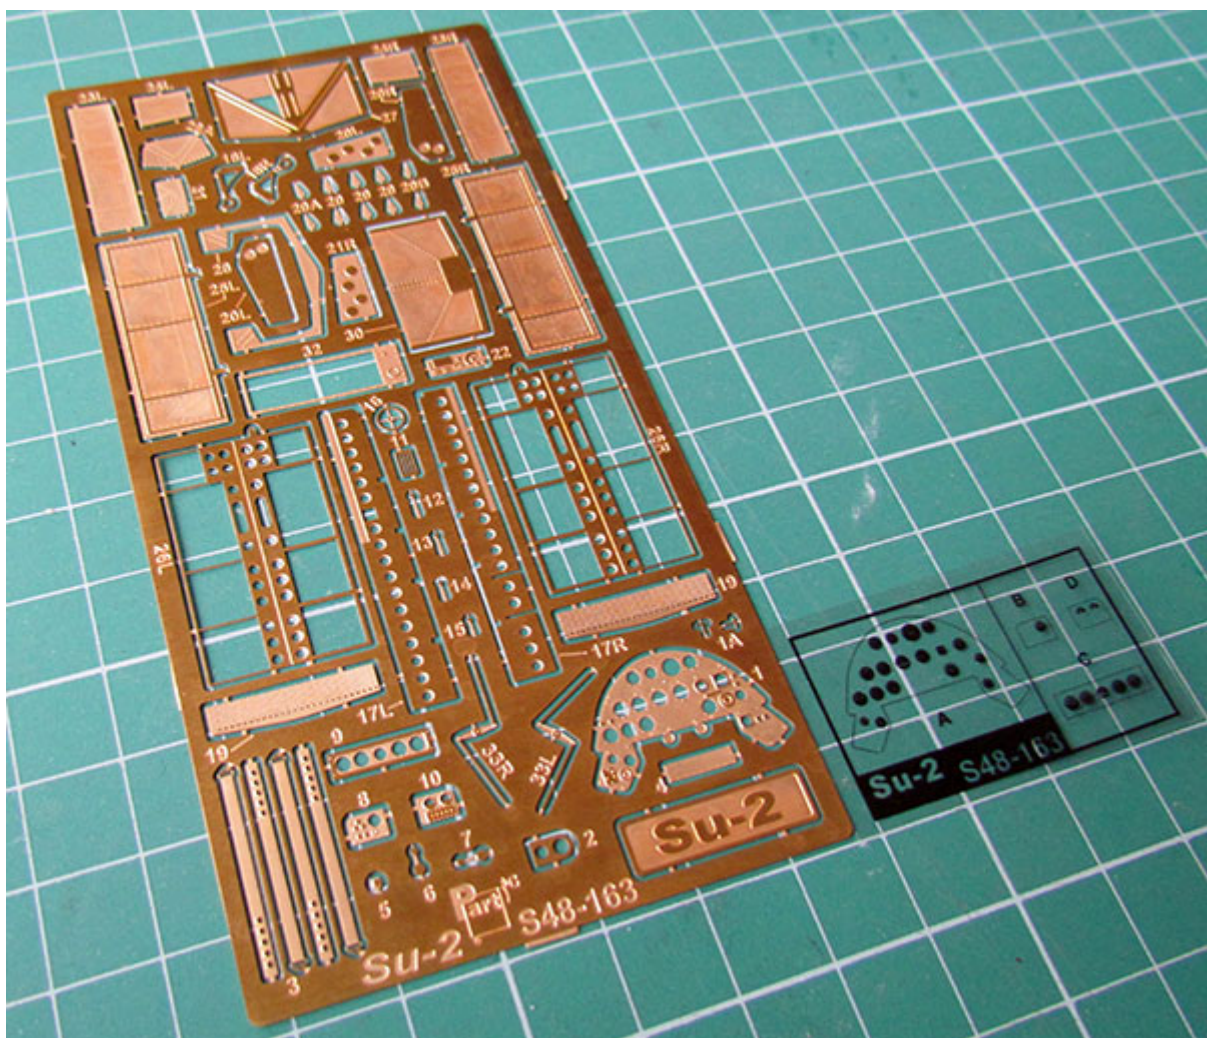

Part S48-163 1/48 Su-2 (Zvezda)

Cena :

49,00 PLN

Producent : **Part (Poland)**

Dostępność : **Jest**

Stan magazynowy : **bardzo wysoki**

Średnia ocena : **brak recenzji**

Part S48-163 1/48 Su-2 (Zvezda)

Najwyższej jakości elementy fototrawione do modeli firmy **ZVEZDA**

Zestaw zawiera:

- 1 arkusz blaszki miedzianej
- arkusik przezroczystej folii z tablicą przyrządów
- szczegółową instrukcję składania

Producent: **PART** (Polska)

**DETAIL SET
PLASTIC KIT**

Su-2 S48-163

**ELEMENTY
DO WALORYZACJI MODELI PLASTIKOWYCH**

PO DRUGIEJ STRONIE
OPPOSITE SIDE

ODCIAĆ
REMOVE

ZAGIAĆ
BEND