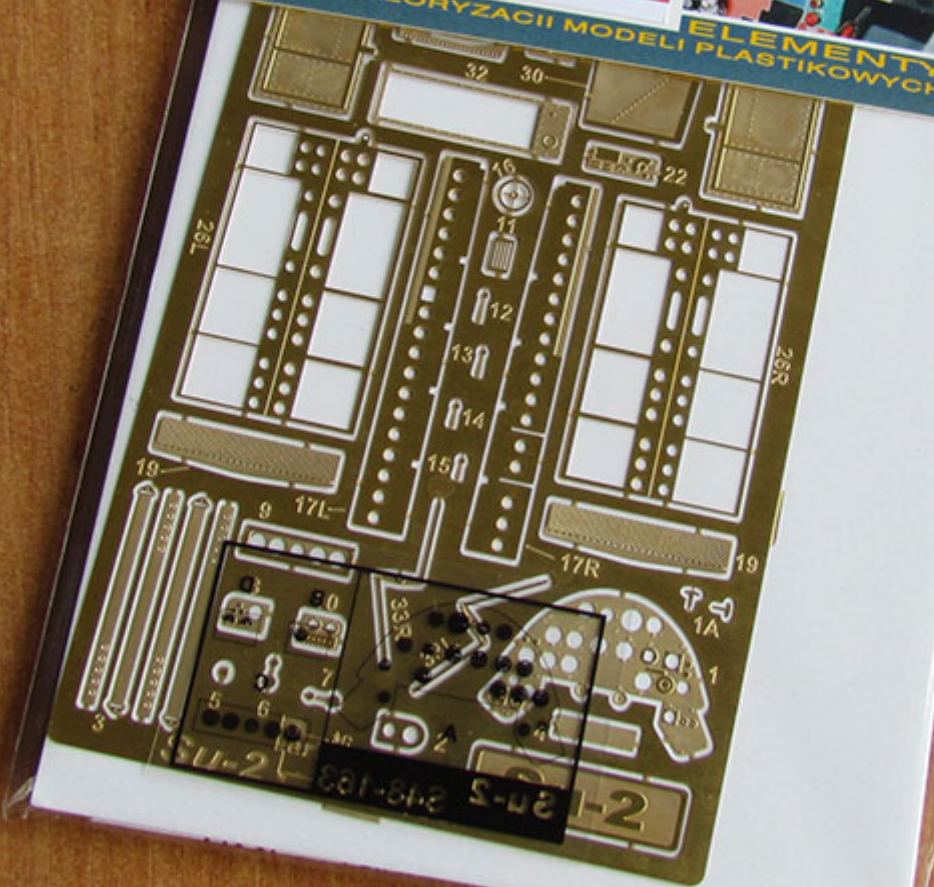

Part S48-163 1/48 Su-2 (Zvezda)

Cena :

49,00 PLN

Producent : **Part (Poland)**

Dostępność : **Jest**

Stan magazynowy : **bardzo wysoki**

Średnia ocena : **brak recenzji**

Part S48-163 1/48 Su-2 (Zvezda)

Najwyższej jakości elementy fototrawione do modeli firmy **ZVEZDA**

Zestaw zawiera:

- 1 arkusz blaszki miedzianej
- arkusik przezroczystej folii z tablicą przyrządów
- szczegółową instrukcję składania

Producent: **PART** (Polska)

**DETAIL SET
PLASTIC KIT**

Su-2 S48-163

**ELEMENTY
DO WALORYZACJI MODELI PLASTIKOWYCH**

PO DRUGIEJ STRONIE
OPPOSITE SIDE

ODCIAĆ
REMOVE

ZAGIAĆ
BEND