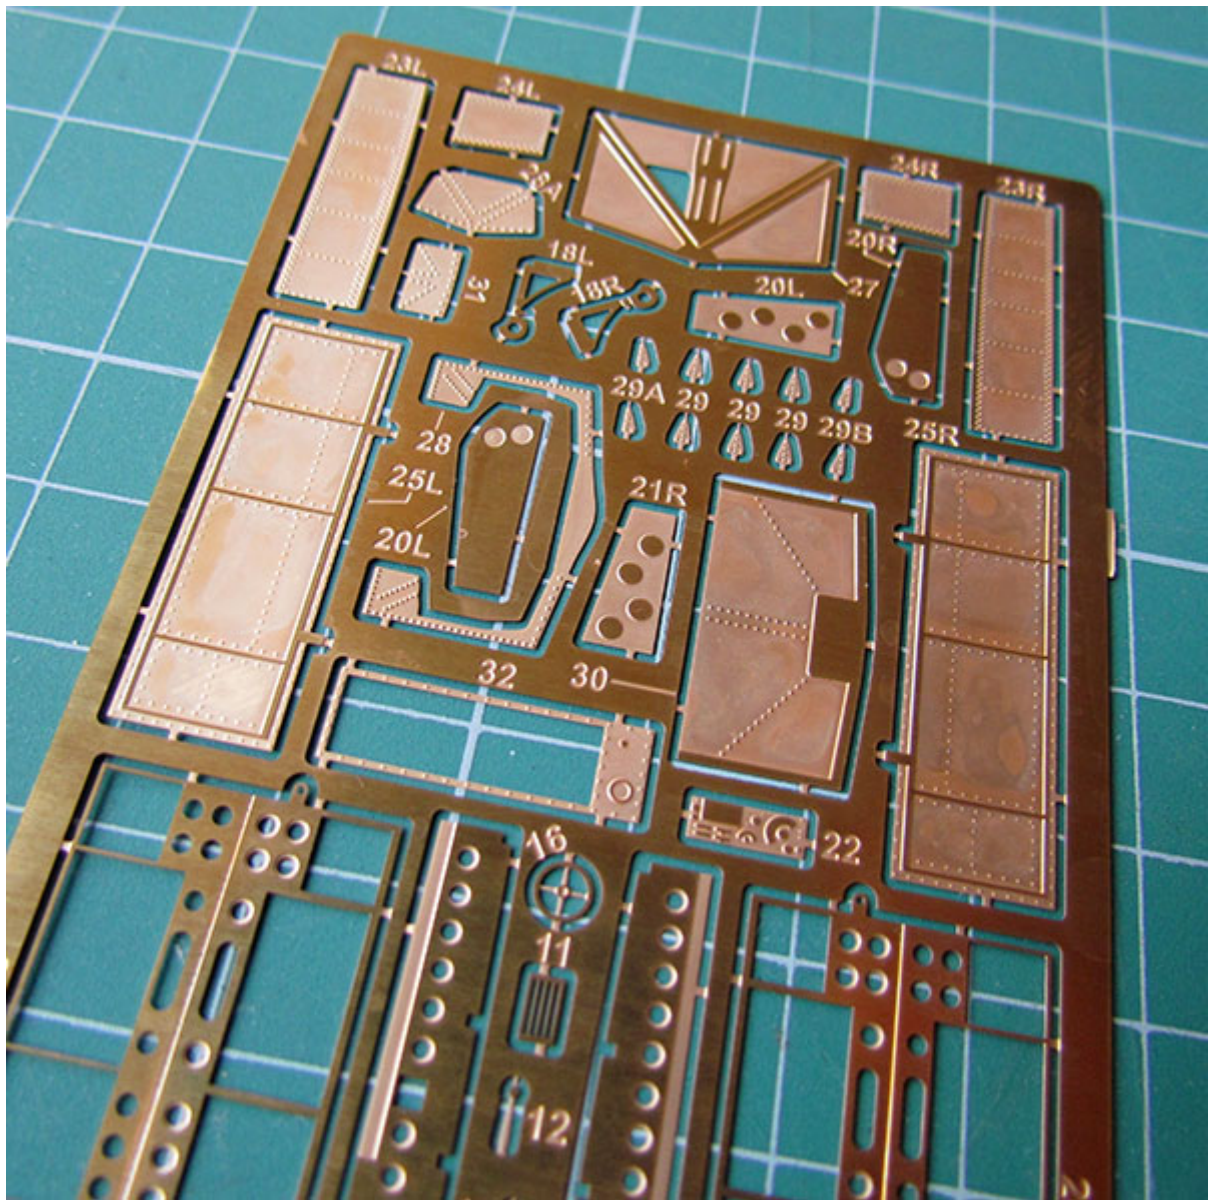

Najwyższej jakości elementy fototrawione do modeli firmy **ZVEZDA**

Zestaw zawiera:

- 1 arkusz blaszki miedzianej
- arkusik przezroczystej folii z tablicą przyrządów
- szczegółową instrukcję składania

Producent: **PART** (Polska)

**DETAIL SET
PLASTIC KIT**

Su-2 S48-163

**ELEMENTY
DO WALORYZACJI MODELI PLASTIKOWYCH**

PO DRUGIEJ STRONIE
OPPOSITE SIDE

ODCIAĆ
REMOVE

ZAGIAĆ
BEND