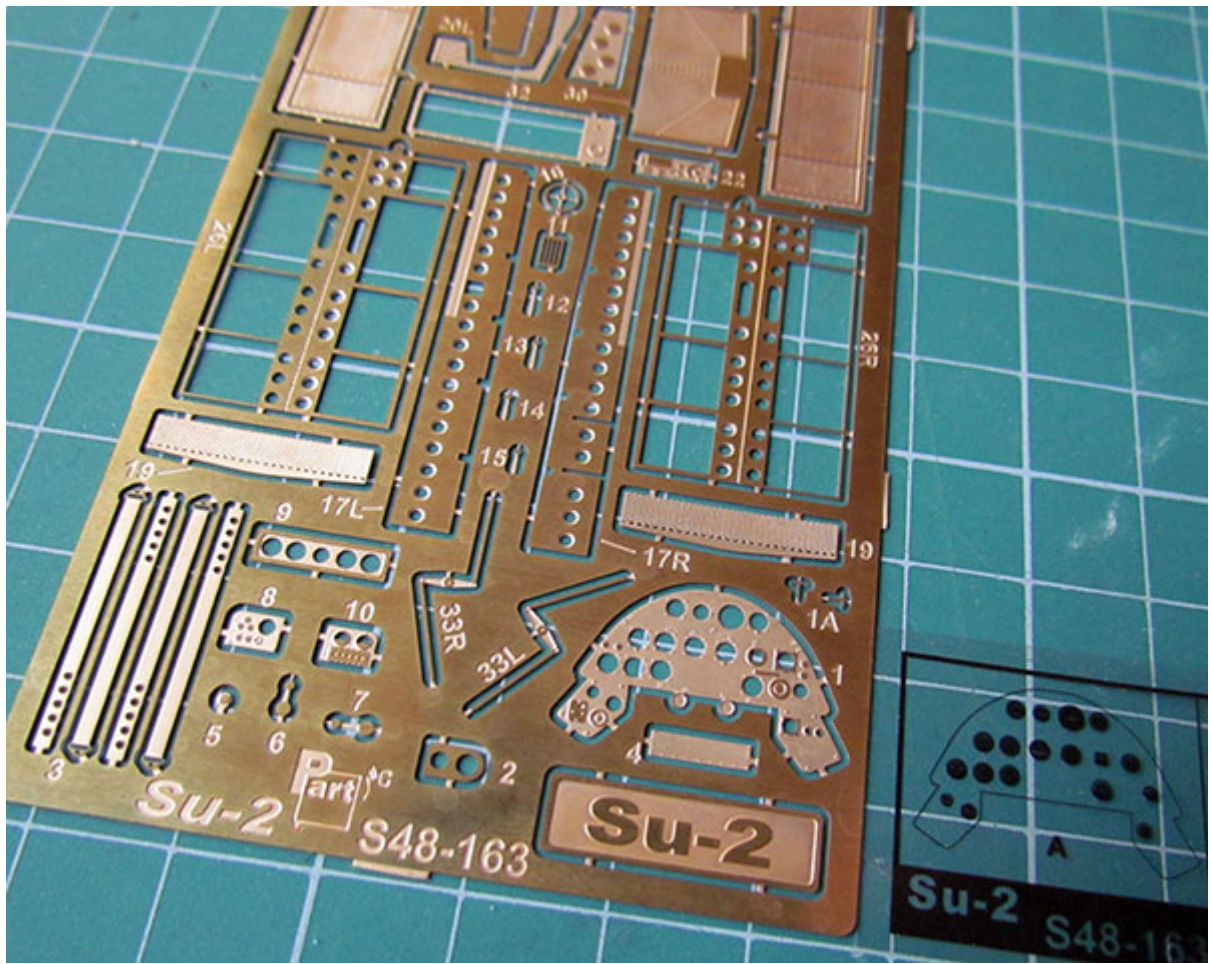

Najwyższej jakości elementy fototrawione do modeli firmy **ZVEZDA**

Zestaw zawiera:

- 1 arkusz blaszki miedzianej
- arkusik przezroczystej folii z tablicą przyrządów
- szczegółową instrukcję składania

Producent: **PART** (Polska)

**DETAIL SET
PLASTIC KIT**

Su-2 S48-163

**ELEMENTY
DO WALORYZACJI MODELI PLASTIKOWYCH**

PO DRUGIEJ STRONIE
OPPOSITE SIDE

ODCIAĆ
REMOVE

ZAGIAĆ
BEND