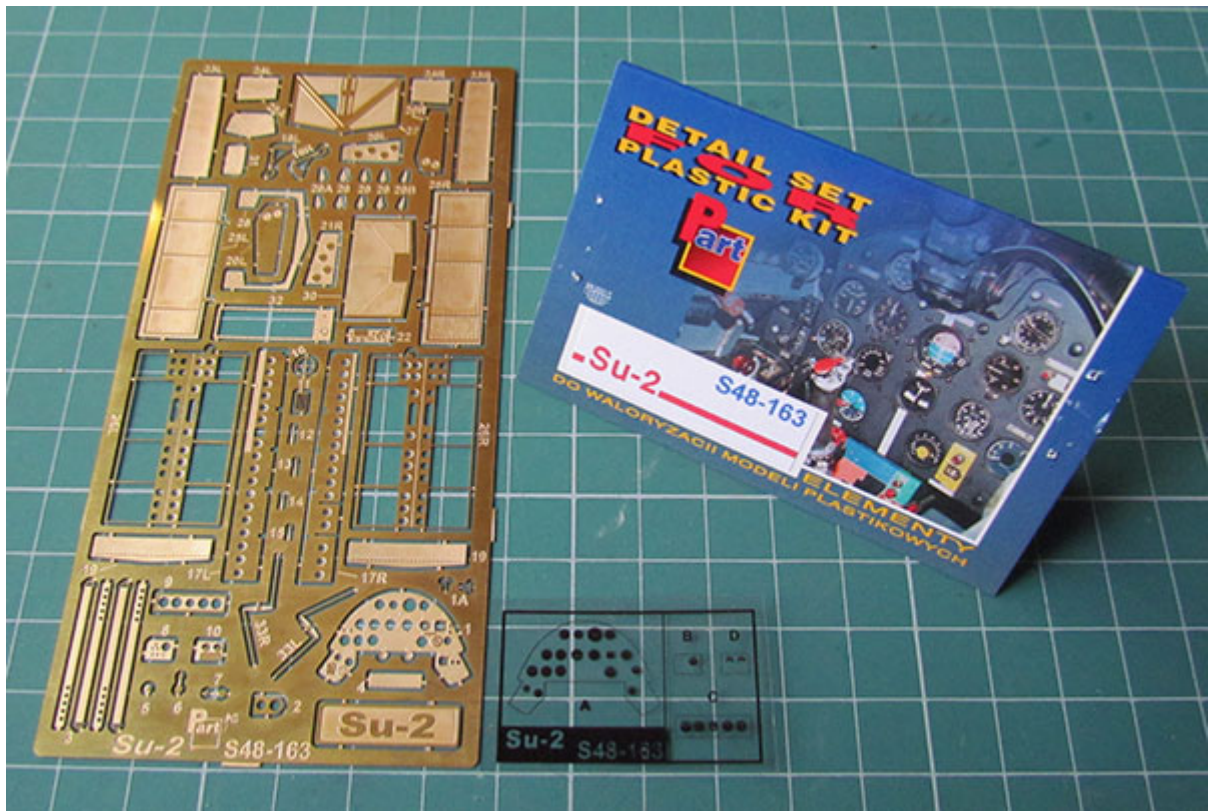

Part S48-163 1/48 Su-2 (Zvezda)

Cena :

49,00 PLN

Producent : **Part (Poland)**

Dostępność : **Jest**

Stan magazynowy : **bardzo wysoki**

Średnia ocena : **brak recenzji**

Part S48-163 1/48 Su-2 (Zvezda)

Najwyższej jakości elementy fototrawione do modeli firmy **ZVEZDA**

Zestaw zawiera:

- 1 arkusz blaszki miedzianej
- arkusik przezroczystej folii z tablicą przyrządów
- szczegółową instrukcję składania

Producent: **PART** (Polska)

**DETAIL SET
PLASTIC KIT**

Su-2 S48-163

**ELEMENTY
DO WALORYZACJI MODELI PLASTIKOWYCH**

PO DRUGIEJ STRONIE
OPPOSITE SIDE

ODCIAĆ
REMOVE

ZAGIAĆ
BEND