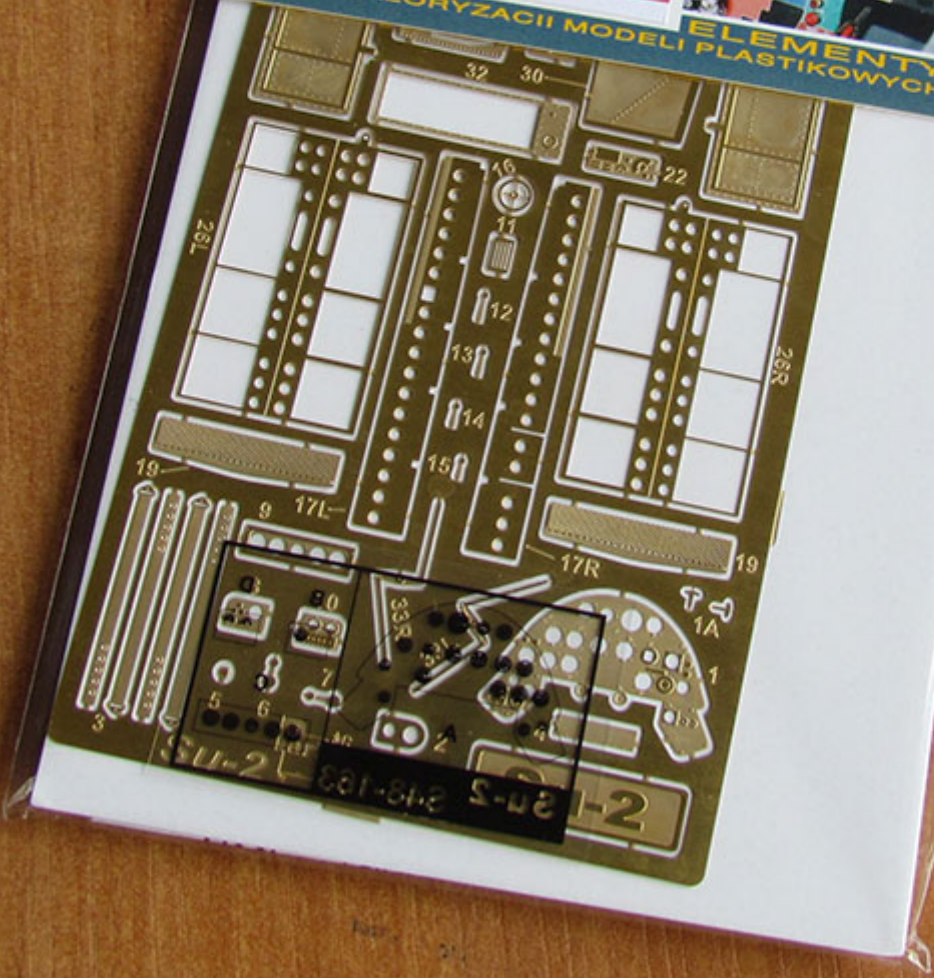

Part S48-163 1/48 Su-2 (Zvezda)

Cena :

49,00 PLN

Producent : **Part (Poland)**

Dostępność : **Jest**

Stan magazynowy : **bardzo wysoki**

Średnia ocena : **brak recenzji**

Part S48-163 1/48 Su-2 (Zvezda)

Najwyższej jakości elementy fototrawione do modeli firmy **ZVEZDA**

Zestaw zawiera:

- 1 arkusz blaszki miedzianej
- arkusik przezroczystej folii z tablicą przyrządów
- szczegółową instrukcję składania

Producent: **PART** (Polska)

**DETAIL SET
PLASTIC KIT**

Su-2 S48-163

**ELEMENTY
DO WALORYZACJI MODELI PLASTIKOWYCH**

PO DRUGIEJ STRONIE
OPPOSITE SIDE

ODCIAĆ
REMOVE

ZAGIAĆ
BEND