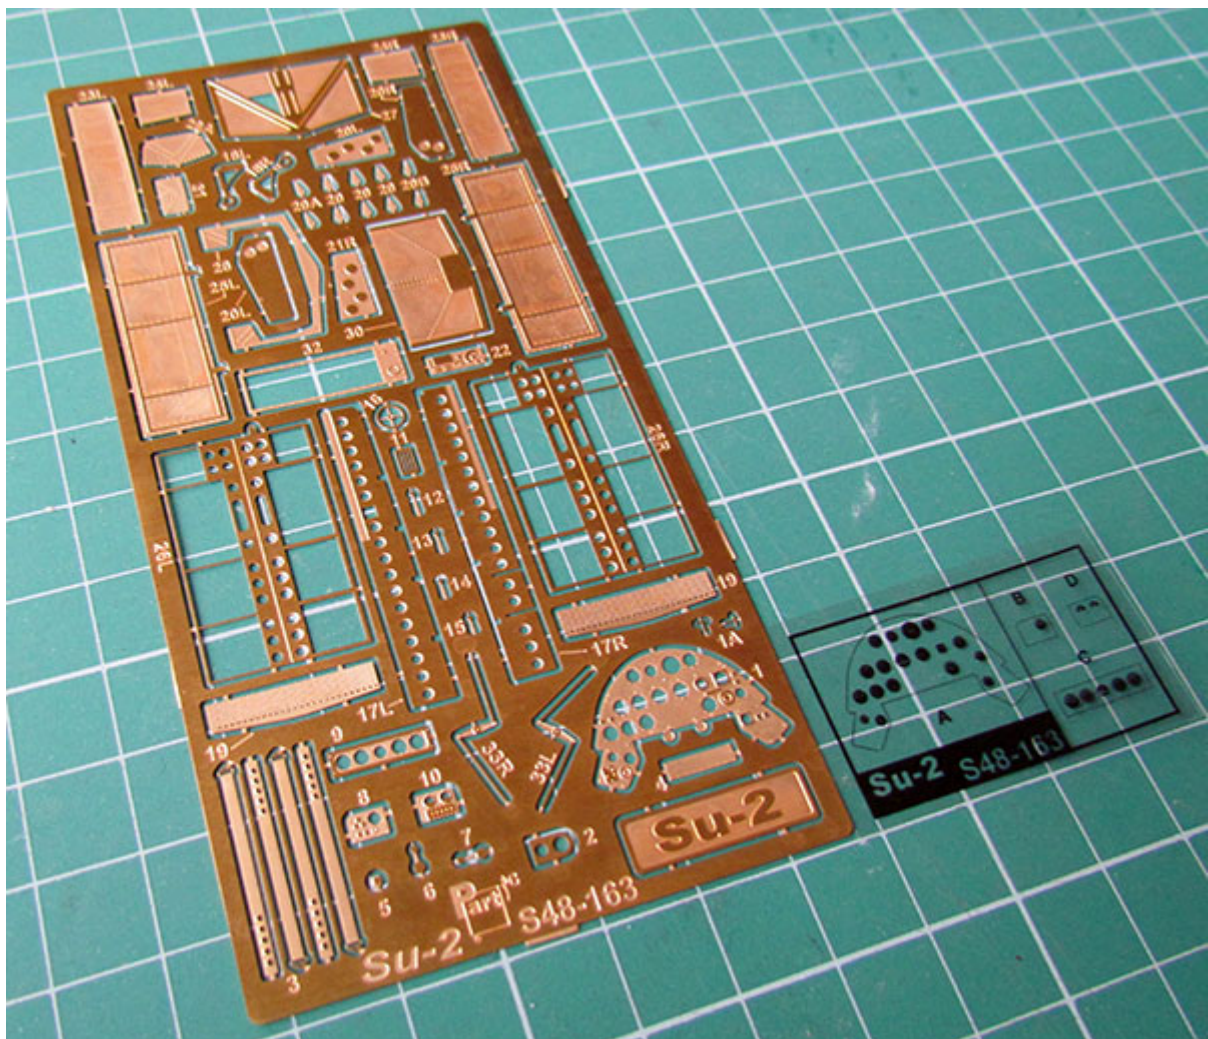

Part S48-163 1/48 Su-2 (Zvezda)

Cena :

49,00 PLN

Producent : **Part (Poland)**

Dostępność : **Jest**

Stan magazynowy : **bardzo wysoki**

Średnia ocena : **brak recenzji**

Part S48-163 1/48 Su-2 (Zvezda)

Najwyższej jakości elementy fototrawione do modeli firmy **ZVEZDA**

Zestaw zawiera:

- 1 arkusz blaszki miedzianej
- arkusik przezroczystej folii z tablicą przyrządów
- szczegółową instrukcję składania

Producent: **PART** (Polska)

**DETAIL SET
PLASTIC KIT**

Su-2 S48-163

**ELEMENTY
DO WALORYZACJI MODELI PLASTIKOWYCH**

PO DRUGIEJ STRONIE
OPPOSITE SIDE

ODCIAĆ
REMOVE

ZAGIAĆ
BEND