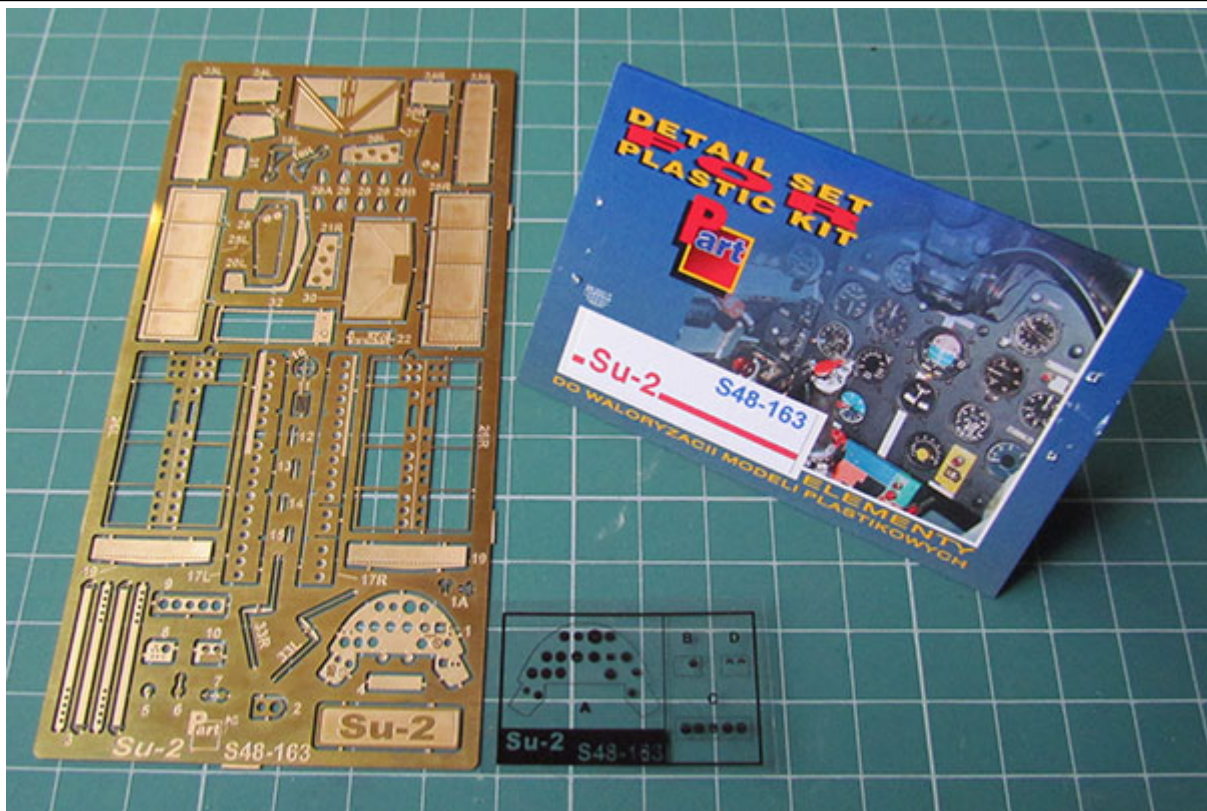

Part S48-163 1/48 Su-2 (Zvezda)

Cena :

49,00 PLN

Producent : **Part (Poland)**

Dostępność : **Jest**

Stan magazynowy : **bardzo wysoki**

Średnia ocena : **brak recenzji**

Part S48-163 1/48 Su-2 (Zvezda)

Najwyższej jakości elementy fototrawione do modeli firmy **ZVEZDA**

Zestaw zawiera:

- 1 arkusz blaszki miedzianej
- arkusik przezroczystej folii z tablicą przyrządów
- szczegółową instrukcję składania

Producent: **PART** (Polska)

**DETAIL SET
PLASTIC KIT**

Su-2 S48-163

**ELEMENTY
DO WALORYZACJI MODELI PLASTIKOWYCH**

PO DRUGIEJ STRONIE
OPPOSITE SIDE

ODCIAĆ
REMOVE

ZAGIAĆ
BEND