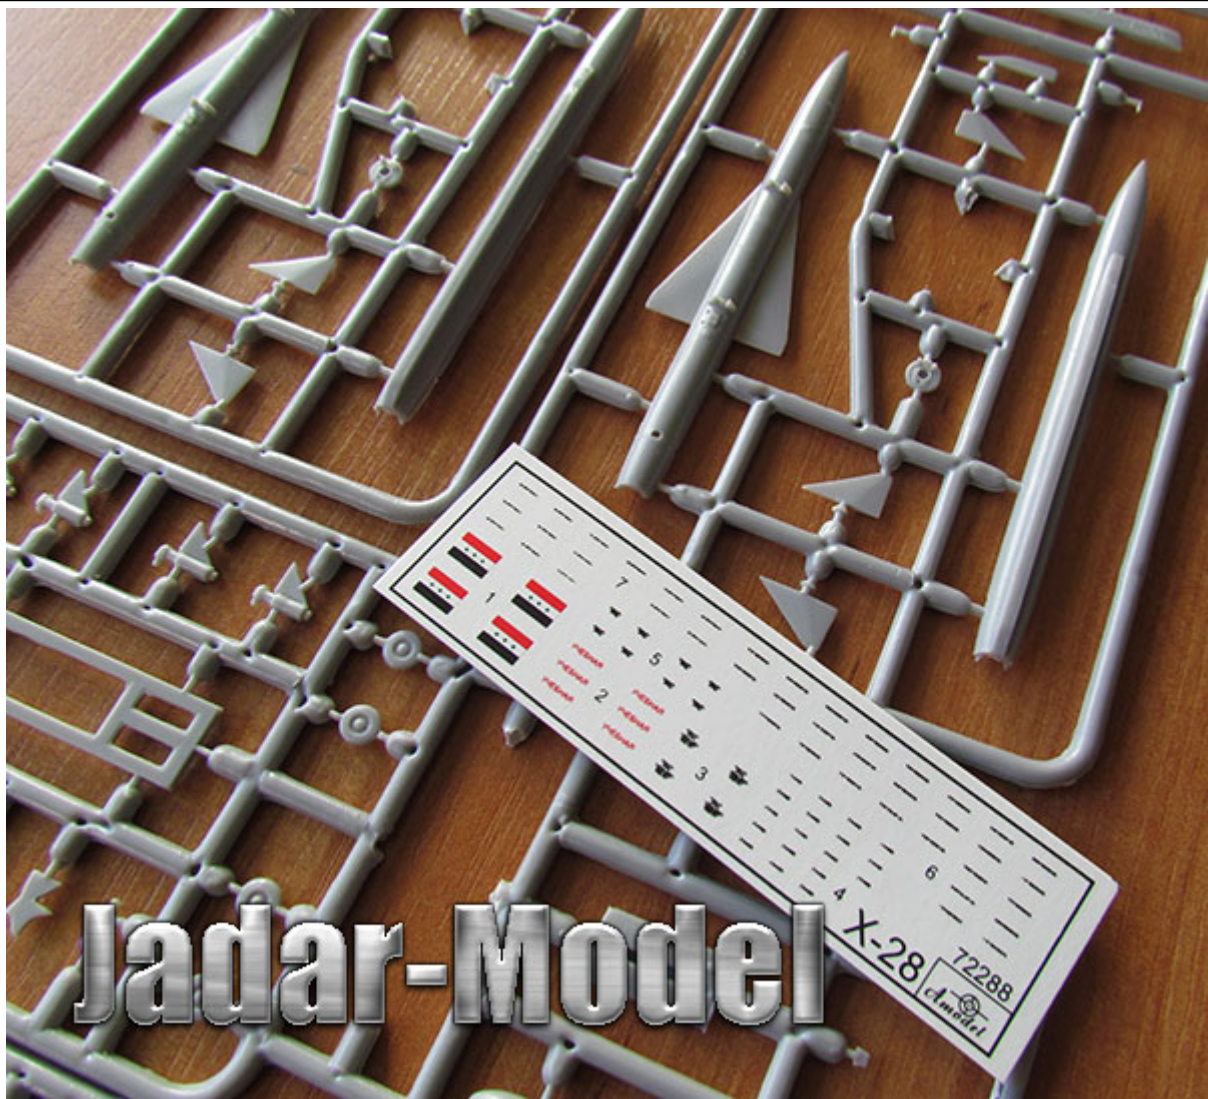

Ciekawy model plastikowy do sklejania z delikatnymi, wgłębionymi liniami podziału kadłuba. Model posiada wodną kalkomanie z oryginalnymi wzorami malowania i oznakowania, elementy fototrawione oraz szczegółową instrukcję składania i malowania

Długość / Rozpiętość skrzydeł: 84mm / 20mm

Razem części: 45

Uwaga: zestaw nie zawiera kleju i farb.

Producent: **Amodel** (Ukraina)

Amodel - Sklep modelarski Jadar-Model. Model plastikowy do sklejania - Amodel
