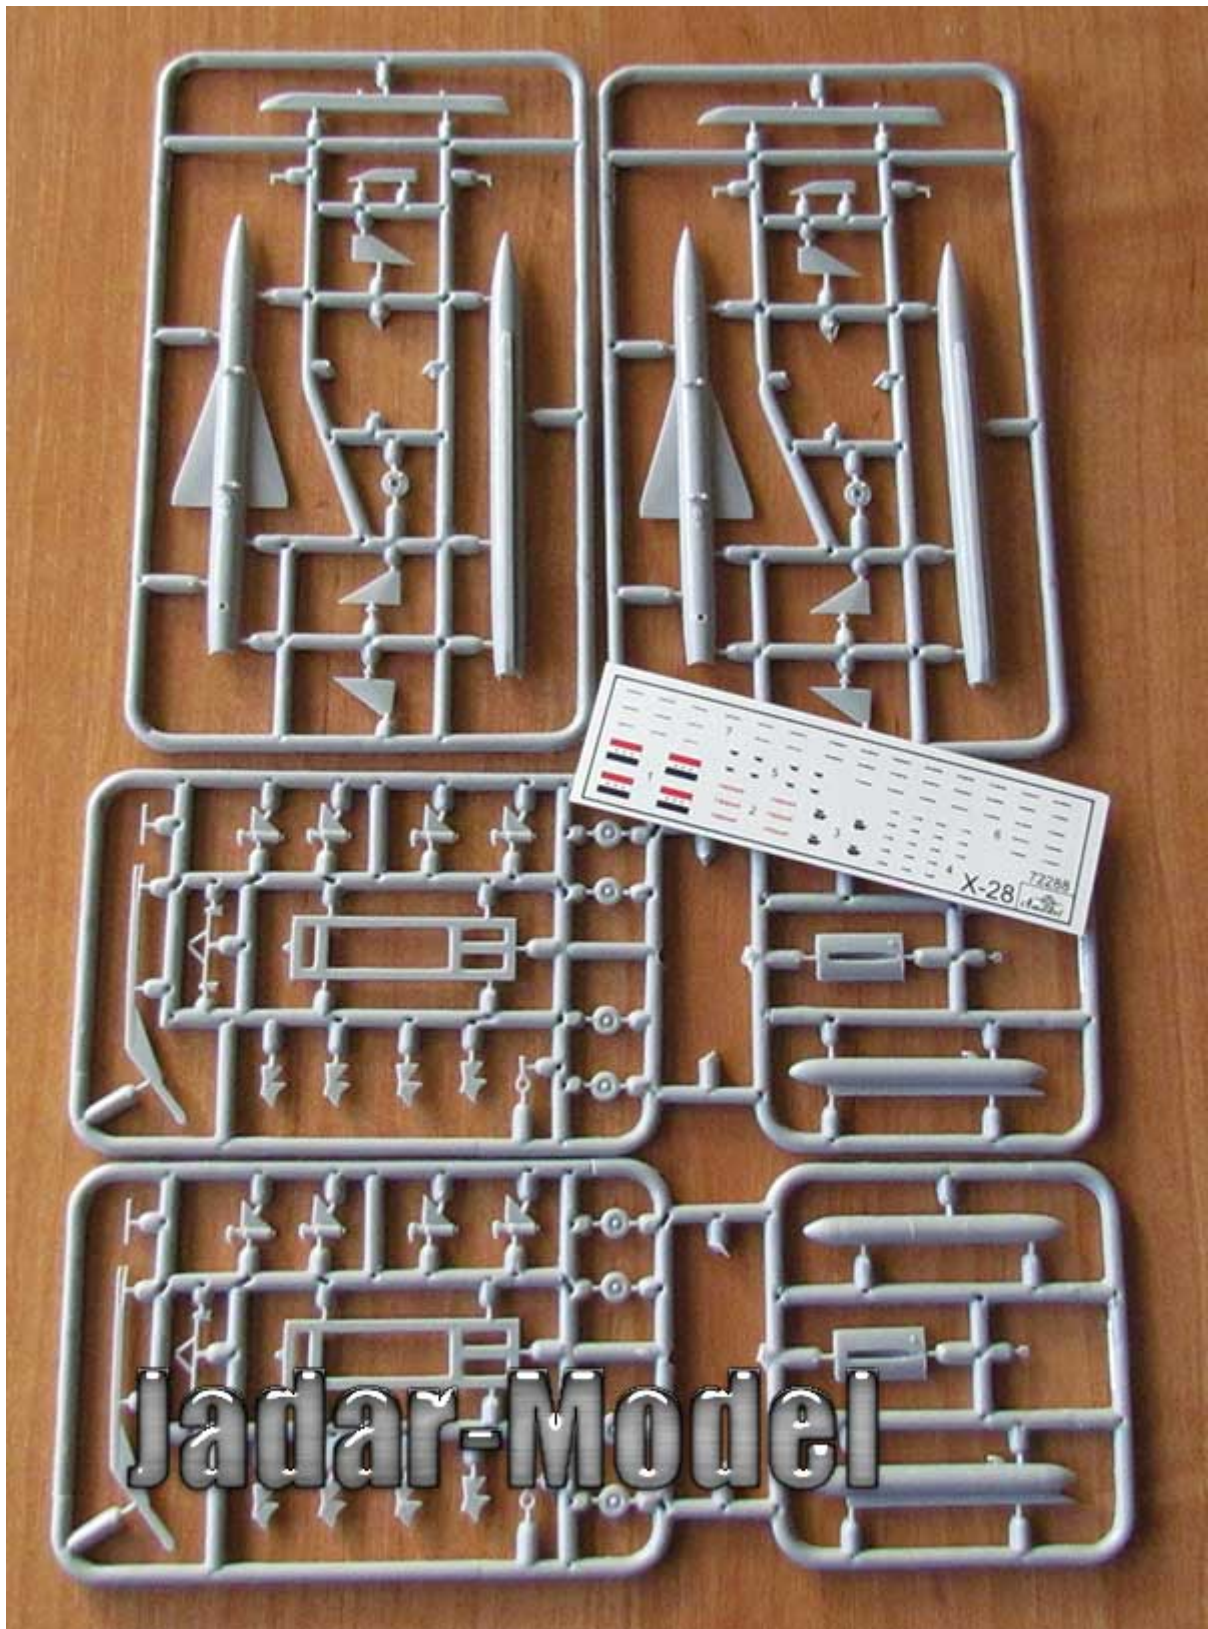

Ciekawy model plastikowy do sklejania z delikatnymi, wgłębionymi liniami podziału kadłuba. Model posiada wodną kalkomanie z oryginalnymi wzorami malowania i oznakowania, elementy fototrawione oraz szczegółową instrukcję składania i malowania

Długość / Rozpiętość skrzydeł: 84mm / 20mm

Razem części: 45

Uwaga: zestaw nie zawiera kleju i farb.

Producent: **Amodel** (Ukraina)

Amodel - Sklep modelarski Jadar-Model. Model plastikowy do sklejania - Amodel
