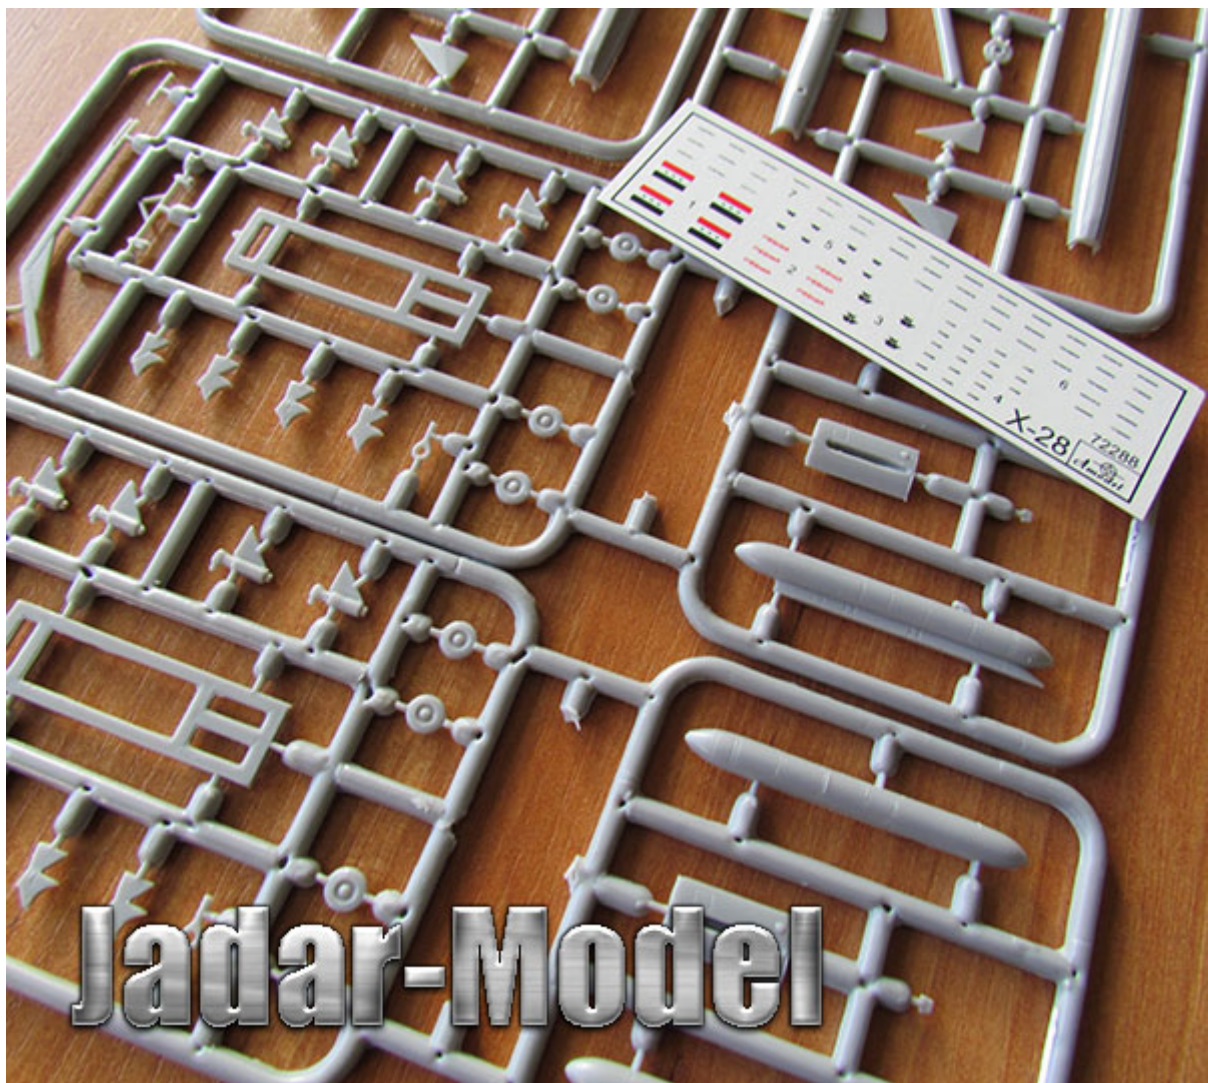

Ciekawy model plastikowy do sklejania z delikatnymi, wgłębionymi liniami podziału kadłuba. Model posiada wodną kalkomanie z oryginalnymi wzorami malowania i oznakowania, elementy fototrawione oraz szczegółową instrukcję składania i malowania

Długość / Rozpiętość skrzydeł: 84mm / 20mm

Razem części: 45

Uwaga: zestaw nie zawiera kleju i farb.

Producent: **Amodel** (Ukraina)

Amodel - Sklep modelarski Jadar-Model. Model plastikowy do sklejania - Amodel
