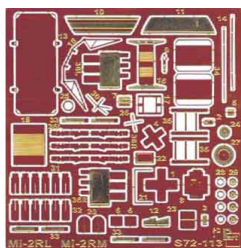

Part S72-113 1/72 MI-2 RL/RM (Intech)

Cena :

26,00 PLN

Producent : **Part (Poland)**

Dostępność : **Jest**

Stan magazynowy : **bardzo wysoki**

Średnia ocena : **brak recenzji**

Part S72113 - MI-2 RL/RM.

Elementy fototrawione do modeli firmy Intech.

Skala 1/72.