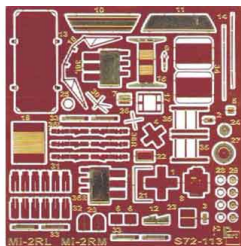

Part S72-113 1/72 MI-2 RL/RM (Intech)

Cena :

26,00 PLN

Producent : **Part (Poland)**

Dostępność : **Jest**

Stan magazynowy : **bardzo wysoki**

Średnia ocena : **brak recenzji**

Part S72113 - MI-2 RL/RM.

Elementy fototrawione do modeli firmy Intech.

Skala 1/72.