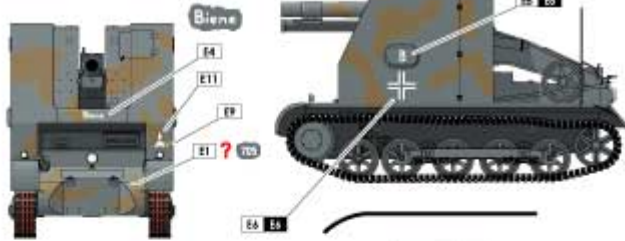

C 15cm s.I.G. 33 auf PzKpfw I B
s.I.G. Kompanie 703, 2. Panzer Division, France 1940.

▲ Alternative:

▲ More alternatives: →

E 15cm s.I.G. 33 auf PzKpfw I B

s.I.G. Kompanie 706, 7. Panzer Division,
France 1940.