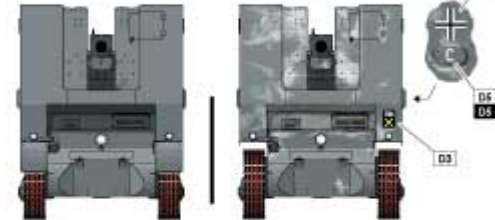

Artwork by Johan Lexell
35-927

Printed in China 2014
silk-screen printed
water slide decals
aka wet transfers

STAR DECALS
www.star-decals.net

1/35
scale

Page 1 of 2

Bison I

15cm sIG 33 auf PzKpfw I B

s.I.G. Kompanie 703, 704, 705, 706
D 15cm s.I.G. 33 auf PzKpfw I B
s.I.G. Kompanie 704 Soviet 1941.

A 15cm s.I.G. 33 auf PzKpfw I B
Possible s.I.G. Kompanie 705.

▲ Alternative:

B 15cm s.I.G. 33 auf PzKpfw I B
s.I.G. Kompanie 702, 1. Panzer Division, France 1940.

Possible painted in a lighter colour?

▲ Alternative: Bismarck Soviet 1941.

C 15cm s.I.G. 33 auf PzKpfw I B
s.I.G. Kompanie 703, 2. Panzer Division, France 1940.

▲ Alternative:

▲ More alternatives: →