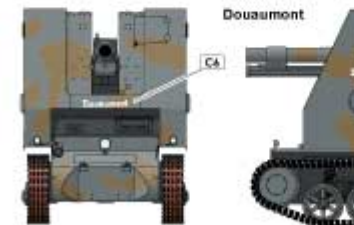

C 15cm s.I.G. 33 auf PzKpfw I B
s.I.G. Kompanie 703, 2. Panzer Division, France 1940.