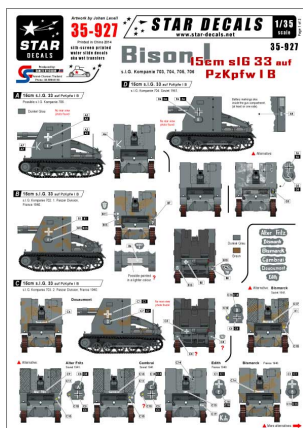

**Star Decals 35-927 1/35 (na zamówienie) Bison I 15cm sIG 33 auf PzKpfw I B****Cena :****46,00 PLN**Producent : **Star Decals**Dostępność : **Na zamówienie (Oczekiwanie: 7~14 dni)**Stan magazynowy : **bardzo wysoki**Średnia ocena : **brak recenzji****On individual order****Star Decals 35927 1/35 Bison I 15cm sIG 33 auf PzKpfw I B**