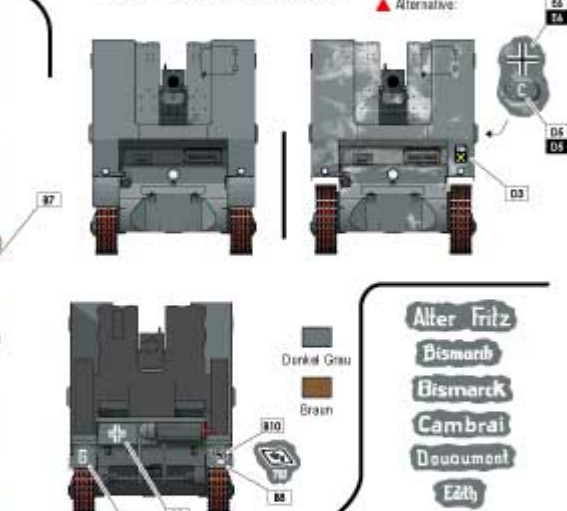

B 15cm s.I.G. 33 auf PzKpfw I B

s.I.G. Kompanie 702, 1. Panzer Division, France 1940.