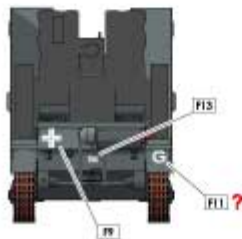

▲ Alternative
France 1940.

▲ Alternative
Russia 1941.