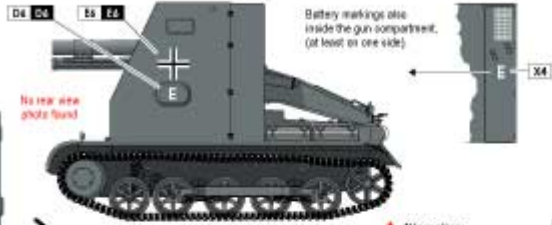

Artwork by Johan Lexell
35-927

Printed in China 2014
silk-screen printed
water slide decals
aka wet transfers

STAR DECALS
www.star-decals.net

1/35
scale

Page 1 of 2

Bison I

15cm sIG 33 auf PzKpfw I B

s.I.G. Kompanie 703, 704, 705, 706
D 15cm s.I.G. 33 auf PzKpfw I B
s.I.G. Kompanie 704 Soviet 1941.

A 15cm s.I.G. 33 auf PzKpfw I B
Possible s.I.G. Kompanie 705.

▲ Alternative: