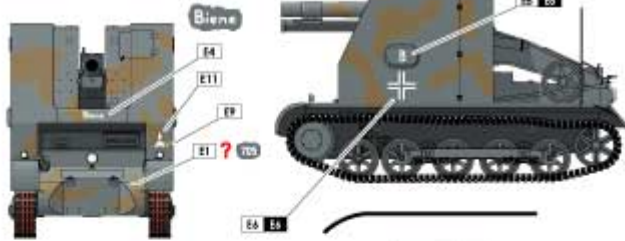

E 15cm s.I.G. 33 auf PzKpfw I B

s.I.G. Kompanie 706, 7. Panzer Division,
France 1940.