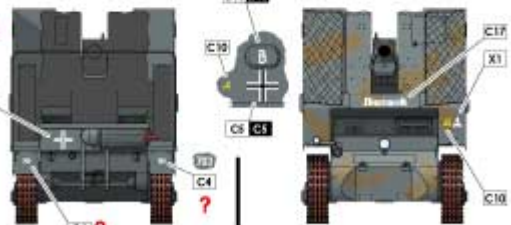

C 15cm s.I.G. 33 auf PzKpfw I B
s.I.G. Kompanie 703, 2. Panzer Division, France 1940.