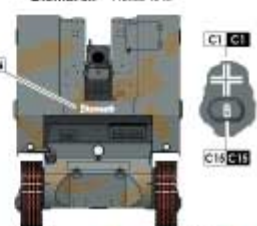

▲ Alternative: