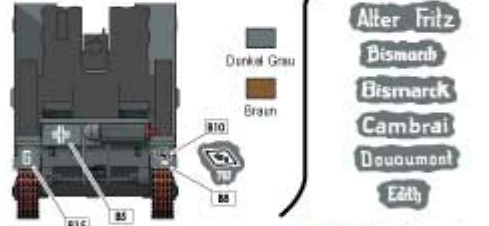

B 15cm s.I.G. 33 auf PzKpfw I B
s.I.G. Kompanie 702, 1. Panzer Division, France 1940.