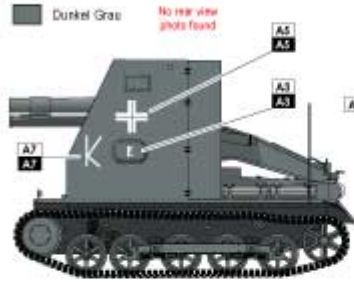

Artwork by Johan Lexell
35-927

Printed in China 2014
silk-screen printed
water slide decals
aka wet transfers

STAR DECALS
www.star-decals.net

1/35
scale

Page 1 of 2

Bison I

15cm sIG 33 auf PzKpfw I B

s.I.G. Kompanie 703, 704, 705, 706
D 15cm s.I.G. 33 auf PzKpfw I B
s.I.G. Kompanie 704 Soviet 1941.

A 15cm s.I.G. 33 auf PzKpfw I B
Possible s.I.G. Kompanie 705.

▲ Alternative: