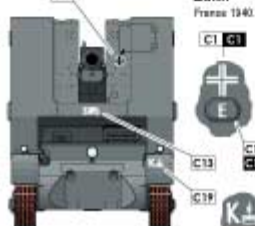

▲ Alternative: