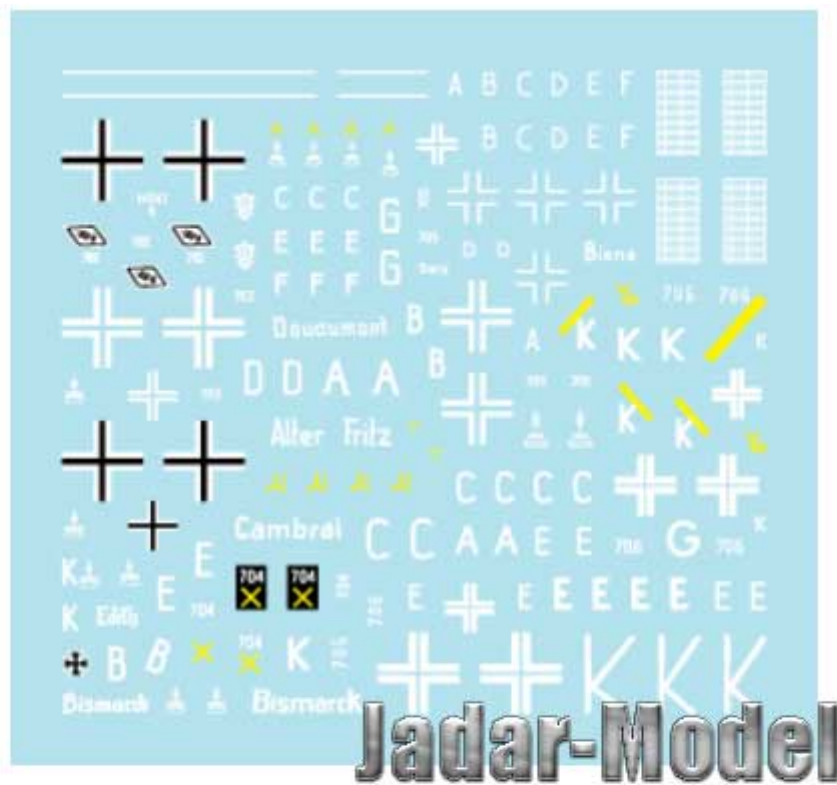

35-927

Bison I 15cm sIG 33 auf PzKpfw I B

s.I.G. Kompanie 703, 704, 705, 706

s.I.G. Kp. 703: Alter Fritz, Bismarck, Cambrai, Douaumont, Edith
s.I.G. Kp. 705: Biene