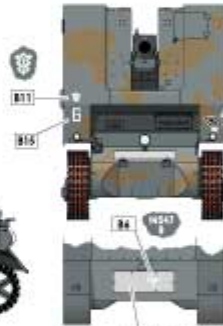

A 15cm s.I.G. 33 auf PzKpfw I B
Possible s.I.G. Kompanie 705.

▲ Alternative:

B 15cm s.I.G. 33 auf PzKpfw I B
s.I.G. Kompanie 702, 1. Panzer Division, France 1940.

Possible painted in a lighter colour?

▲ Alternative: Bismarck Soviet 1941.