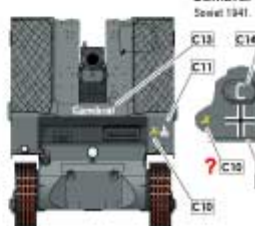

▲ Alternative: