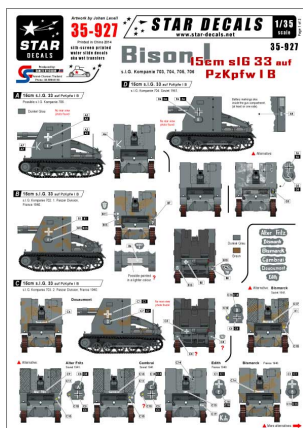

Star Decals 35-927 1/35 (na zamówienie) Bison I 15cm sIG 33 auf PzKpfw I B**Cena :****46,00 PLN**Producent : **Star Decals**Dostępność : **Na zamówienie (Oczekiwanie: 7~14 dni)**Stan magazynowy : **bardzo wysoki**Średnia ocena : **brak recenzji****On individual order****Star Decals 35927 1/35 Bison I 15cm sIG 33 auf PzKpfw I B**

Wysokiej jakości "wodne" kalkomanie do modeli plastikowych w skali 1/35.

Wszystkie malowania i oznakowania wzięte z oryginalnych, historycznych zdjęć.

Zestaw zawiera kolorową instrukcję i pokazuje rozmieszczenie oznakowania na modelu oraz jego kamuflaż.