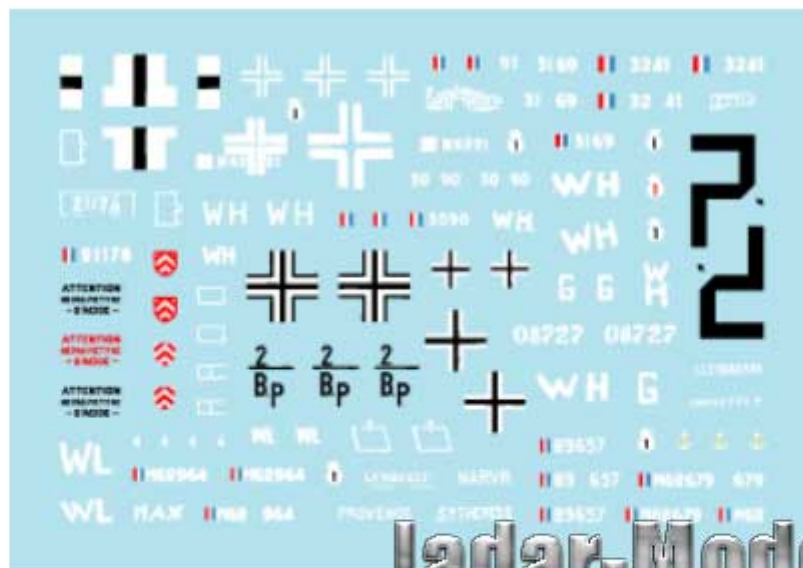

Jadar-Model

35-926

Renault UE

French and German markings

Vehicle names: Esperance, Narvik, Cecile, Provence, St.Thereise, Le Tonnerre, La'Rodeuse.