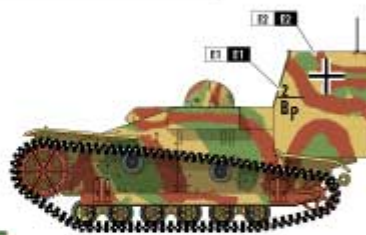

E Renault UE

Beobachtungs Wagen
France 1944. Possible 21. Pz Div.