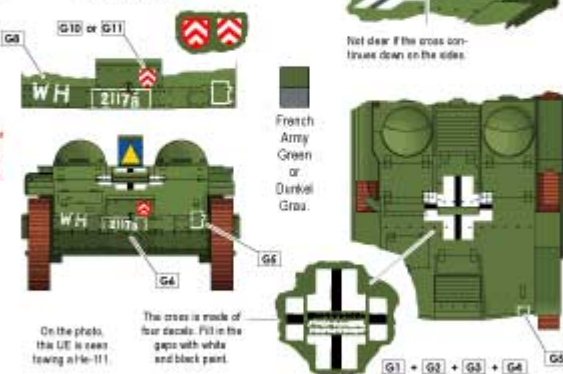

G Renault UE

Possible 6. Inf Div.