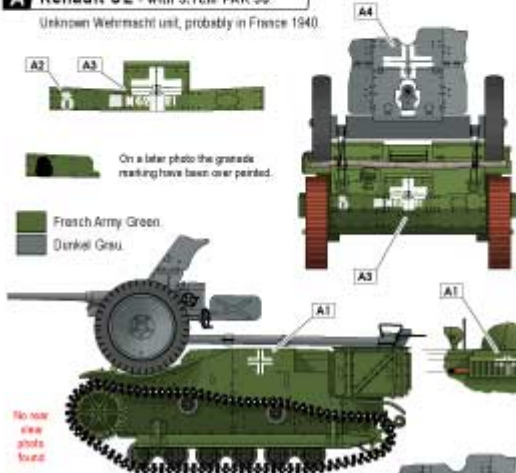

RENAULT UE
French and German markings

35-926

A Renault UE - with 3.7cm PAK 36

Unknown Wehrmacht unit, probably in France 1940.