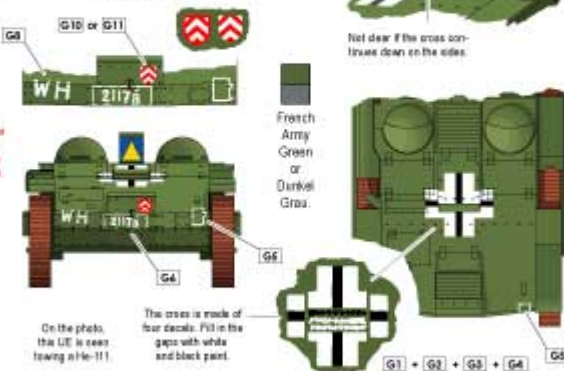

G Renault UE

Possible 6. Inf Div.