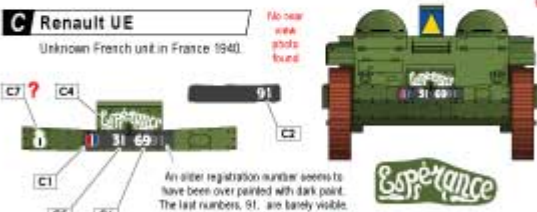

C Renault UE

Unknown French unit in France 1940.